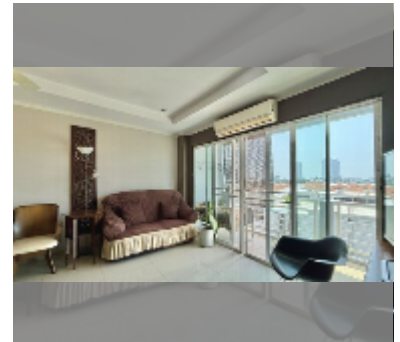

公寓 for sale 2间卧室 69 平方米 在 Beach and Mountain Condo, Pattaya

฿ 2,630,000

UNIT PARAMETERS:

UID	FS-240999
所有权	外国所有权
类型	2间卧室
面积	69平方米
楼层	5
风景	城市景
equipment: furniture, air conditioner, television, refrigerator	

PROJECT PARAMETERS:

地区	乔木提恩
楼房	1
楼层	5
交付年份	2008

FACILITIES:

一般信息: 低层, 有盖停车场.

游泳池: 游泳池.

寒冷地带: 花园.

其他: 中央电视台, 安全.