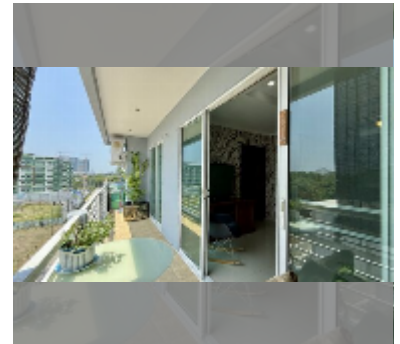

公寓 for sale 2间卧室 69 平方米 在 Beach and Mountain Condo, Pattaya

฿ 2,630,000

UNIT PARAMETERS:

UID	FS-240999
所有权	外国所有权
类型	2间卧室
面积	69平方米
楼层	5
风景	城市景
equipment: furniture, air conditioner, television, refrigerator	

PROJECT PARAMETERS:

地区	乔木提恩
楼房	1
楼层	5
交付年份	2008

FACILITIES:

一般信息: 低层, 有盖停车场.

游泳池: 游泳池.

寒冷地带: 花园.

其他: 中央电视台, 安全.