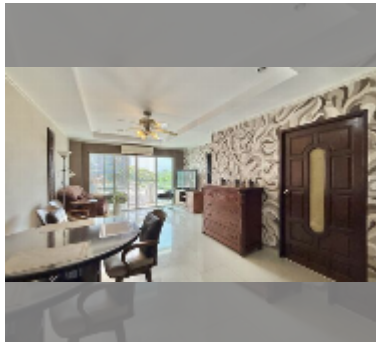

公寓 for sale 2间卧室 69 平方米 在 Beach and Mountain Condo, Pattaya

฿ 2,630,000

UNIT PARAMETERS:

UID	FS-240999
所有权	外国所有权
类型	2间卧室
面积	69平方米
楼层	5
风景	城市景
equipment: furniture, air conditioner, television, refrigerator	

PROJECT PARAMETERS:

地区	乔木提恩
楼房	1
楼层	5
交付年份	2008

FACILITIES:

一般信息: 低层, 有盖停车场.

游泳池: 游泳池.

寒冷地带: 花园.

其他: 中央电视台, 安全.