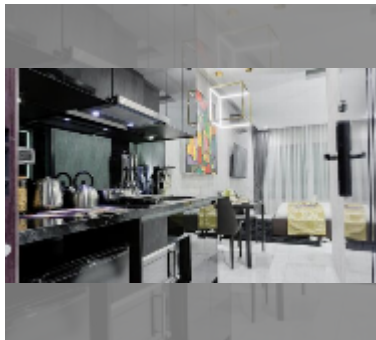

Продается квартира студия 20 м² в ЖК Grand Solaire Pattaya, Паттайя

฿ 2 420 000

ПАРАМЕТРЫ ОБЪЕКТА:

UID	FS-240996
квота	иностранная квота
тип	студия
площадь	20м²
этаж	22
вид	вид на город

О ЖИЛОМ КОМПЛЕКСЕ (ДОМЕ):

район	Таппрайя
зданий	1
этажность	67
год сдачи	2025
обслуживание	฿ 9 600/год

УДОБСТВА:

Общие сведения: высотка, наземная парковка, многоуровневая парковка.

Бассейн: бассейн, бассейн на крыше, джакузи, зона загара.

Зона отдыха: зона отдыха, зона отдыха на крыше.

Секция здоровья: тренажерный зал.

Другое: лобби, видеонаблюдение, охрана, прачечная.