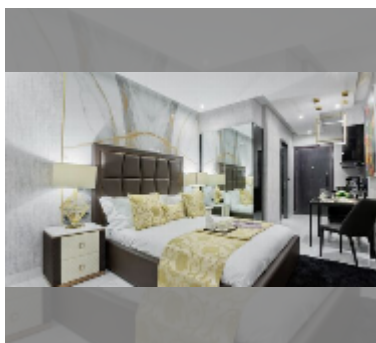

Продается квартира студия 20 м² в ЖК Grand Solaire Pattaya, Паттайя

฿ 2 420 000

ПАРАМЕТРЫ ОБЪЕКТА:

UID	FS-240996
квота	иностранная квота
тип	студия
площадь	20м²
этаж	22
вид	вид на город

О ЖИЛОМ КОМПЛЕКСЕ (ДОМЕ):

район	Таппрайя
зданий	1
этажность	67
год сдачи	2025
обслуживание	฿ 9 600/год

УДОБСТВА:

Общие сведения: высотка, наземная парковка, многоуровневая парковка.

Бассейн: бассейн, бассейн на крыше, джакузи, зона загара.

Зона отдыха: зона отдыха, зона отдыха на крыше.

Секция здоровья: тренажерный зал.

Другое: лобби, видеонаблюдение, охрана, прачечная.