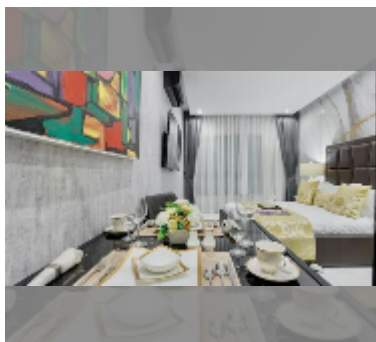

Продается квартира студия 20 м² в ЖК Grand Solaire Pattaya, Паттайя

฿ 2 420 000

ПАРАМЕТРЫ ОБЪЕКТА:

UID	FS-240996
квота	иностранная квота
тип	студия
площадь	20м²
этаж	22
вид	вид на город

О ЖИЛОМ КОМПЛЕКСЕ (ДОМЕ):

район	Таппрайя
зданий	1
этажность	67
год сдачи	2025
обслуживание	฿ 9 600/год

УДОБСТВА:

Общие сведения: высотка, наземная парковка, многоуровневая парковка.

Бассейн: бассейн, бассейн на крыше, джакузи, зона загара.

Зона отдыха: зона отдыха, зона отдыха на крыше.

Секция здоровья: тренажерный зал.

Другое: лобби, видеонаблюдение, охрана, прачечная.