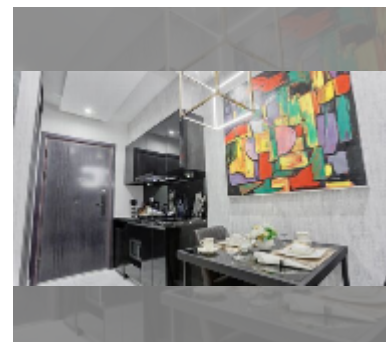

Продается квартира студия 20 м² в ЖК Grand Solaire Pattaya, Паттайя

฿ 2 420 000

ПАРАМЕТРЫ ОБЪЕКТА:

UID	FS-240996
квота	иностранная квота
тип	студия
площадь	20м²
этаж	22
вид	вид на город

О ЖИЛОМ КОМПЛЕКСЕ (ДОМЕ):

район	Таппрайя
зданий	1
этажность	67
год сдачи	2025
обслуживание	฿ 9 600/год

УДОБСТВА:

Общие сведения: высотка, наземная парковка, многоуровневая парковка.

Бассейн: бассейн, бассейн на крыше, джакузи, зона загара.

Зона отдыха: зона отдыха, зона отдыха на крыше.

Секция здоровья: тренажерный зал.

Другое: лобби, видеонаблюдение, охрана, прачечная.