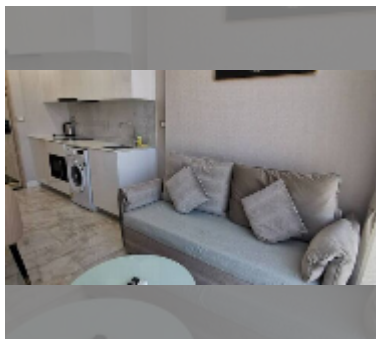

Продается квартира 1 спальня 35 м² в ЖК Sorasabana Beach Jomtien, Паттайя

฿ 4 950 000

ПАРАМЕТРЫ ОБЪЕКТА:

UID	FS-240896
квота	иностранная квота
тип	1 спальня
площадь	35м²
этаж	16
вид	вид на море
состояние объекта	хорошее
комплектация: мебель, кондиционер, телевизор, стиральная машина, холодильник	
онлайн-показ	yes

О ЖИЛОМ КОМПЛЕКСЕ (ДОМЕ):

район	Джомтьен
зданий	1
этажность	59
год сдачи	2022
обслуживание	฿ 21 000/год

УДОБСТВА:

Общие сведения: высотка, метров до пляжа: 50, минут до пляжа: 1, шатл бас, первая линия, наземная парковка, многоуровневая парковка.

Бассейн: бассейн, бассейн на крыше, панорамный бассейн, джакузи, бар у бассейна, зона загара.

Зона отдыха: зона отдыха, сад, зона отдыха на крыше.

Секция здоровья: тренажерный зал, сауна, хамам.

Другое: лобби, переговорная комната, игровая комната, детская площадка, видеонаблюдение, охрана.