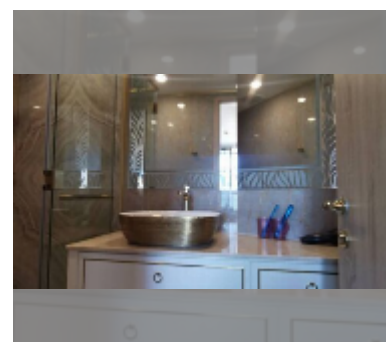

Продается квартира 1 спальня 35 м² в ЖК Sorasabana Beach Jomtien, Паттайя

฿ 4 950 000

ПАРАМЕТРЫ ОБЪЕКТА:

UID	FS-240896
квота	иностранная квота
тип	1 спальня
площадь	35м²
этаж	16
вид	вид на море
состояние объекта	хорошее
комплектация: мебель, кондиционер, телевизор, стиральная машина, холодильник	
онлайн-показ	yes

О ЖИЛОМ КОМПЛЕКСЕ (ДОМЕ):

район	Джомтьен
зданий	1
этажность	59
год сдачи	2022
обслуживание	฿ 21 000/год

УДОБСТВА:

Общие сведения: высотка, метров до пляжа: 50, минут до пляжа: 1, шатл бас, первая линия, наземная парковка, многоуровневая парковка.

Бассейн: бассейн, бассейн на крыше, панорамный бассейн, джакузи, бар у бассейна, зона загара.

Зона отдыха: зона отдыха, сад, зона отдыха на крыше.

Секция здоровья: тренажерный зал, сауна, хамам.

Другое: лобби, переговорная комната, игровая комната, детская площадка, видеонаблюдение, охрана.