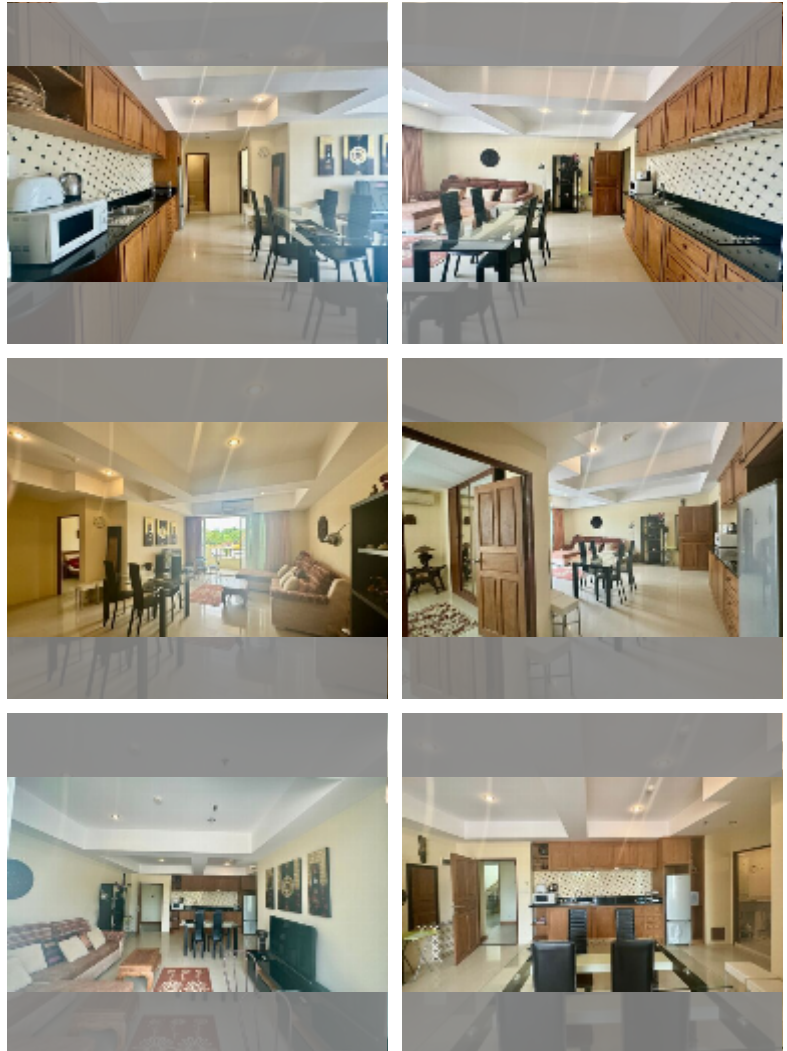

ขาย คอนโด 1 ห้องนอน 67 ตร.ม. ใน สีลา พาราไดซ์ เรสซิเดนซ์, พัทยา

฿ 3,800,000

UNIT PARAMETERS:

UID	FS-240892
สมบัติ	กรรมสิทธิ์ต่างชาติ
ห้องนอน	1 ห้องนอน
พื้นที่	67ตร.ม.
ชั้น	1
วิว	วิวในเมือง
quality	excellent
equipment: furniture, air conditioner, refrigerator	
การชมออนไลน์	yes

PROJECT PARAMETERS:

ตำบล	จอมเทียน
อาคาร	1
ชั้น	6
ปีที่ส่งมอบ	2008
ต้นทุนการให้บริการ	B 28,140/ปี

FACILITIES:

ข้อมูลทั่วไป: อาคารเดี่ยว, เมตรถึงชายหาด: 350, นาที่ถึงชายหาด: 3, ที่จอดรถแบบเปิดโล่ง.
สระว่ายน้ำ: สระว่ายน้ำ.
พักผ่อน: สวน.
สุขภาพ: ยิม.
อื่นอื่น: CCTV, รมภ.