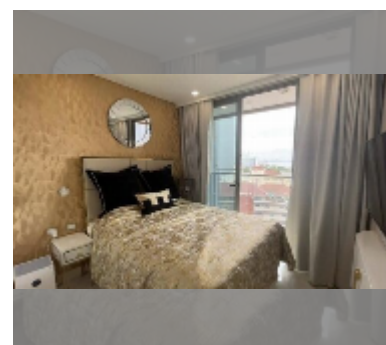

Продается квартира 1 спальня 29 м² в ЖК Sorasabana Beach Jomtien, Паттайя

฿ 4 190 000

ПАРАМЕТРЫ ОБЪЕКТА:

UID	FS-240848
квота	иностранная квота
тип	1 спальня
площадь	29м²
этаж	11
вид	вид на море

О ЖИЛОМ КОМПЛЕКСЕ (ДОМЕ):

район	Джомтьен
зданий	1
этажность	59
год сдачи	2022
обслуживание	฿ 17 400/год

УДОБСТВА:

Общие сведения: высотка, метров до пляжа: 50, минут до пляжа: 1, шатл бас, первая линия, наземная парковка, многоуровневая парковка.

Бассейн: бассейн, бассейн на крыше, панорамный бассейн, джакузи, бар у бассейна, зона загара.

Зона отдыха: зона отдыха, сад, зона отдыха на крыше.

Секция здоровья: тренажерный зал, сауна, хамам.

Другое: лобби, переговорная комната, игровая комната, детская площадка, видеонаблюдение, охрана.