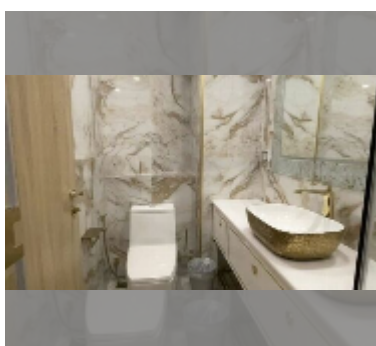

Продается квартира 1 спальня 29 м² в ЖК Sorasabana Beach Jomtien, Паттайя

฿ 4 190 000

ПАРАМЕТРЫ ОБЪЕКТА:

UID	FS-240848
квота	иностранная квота
тип	1 спальня
площадь	29м²
этаж	11
вид	вид на море

О ЖИЛОМ КОМПЛЕКСЕ (ДОМЕ):

район	Джомтьен
зданий	1
этажность	59
год сдачи	2022
обслуживание	฿ 17 400/год

УДОБСТВА:

Общие сведения: высотка, метров до пляжа: 50, минут до пляжа: 1, шатл бас, первая линия, наземная парковка, многоуровневая парковка.

Бассейн: бассейн, бассейн на крыше, панорамный бассейн, джакузи, бар у бассейна, зона загара.

Зона отдыха: зона отдыха, сад, зона отдыха на крыше.

Секция здоровья: тренажерный зал, сауна, хамам.

Другое: лобби, переговорная комната, игровая комната, детская площадка, видеонаблюдение, охрана.