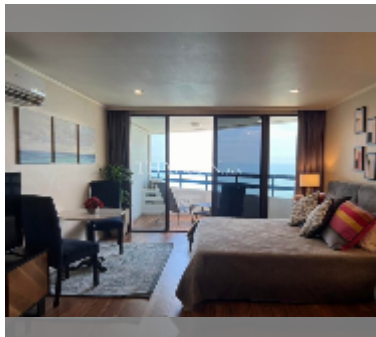

Продается квартира студия 54 м² в ЖК Jomtien Plaza Condotel, Паттайя

฿ 4 150 000

ПАРАМЕТРЫ ОБЪЕКТА:

UID	FS-240828
квота	тайская квота
тип	студия
площадь	54м²
этаж	22
вид	вид на море

О ЖИЛОМ КОМПЛЕКСЕ (ДОМЕ):

район	Джомтьен
зданий	2
этажность	30
год сдачи	1990
обслуживание	฿ 22 680/год

УДОБСТВА:

Общие сведения: высотка, метров до пляжа: 20, минут до пляжа: 5, подземная парковка.

Бассейн: бассейн, детский бассейн, зона загара.

Зона отдыха: зона отдыха, сад, зона барбекю.

Секция здоровья: тренажерный зал, сауна.

Другое: рецепция, охрана, прачечная.