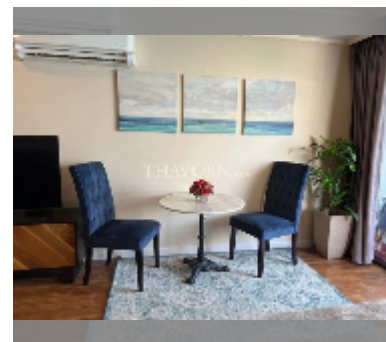

Продается квартира студия 54 м² в ЖК Jomtien Plaza Condotel, Паттайя

฿ 4 150 000

ПАРАМЕТРЫ ОБЪЕКТА:

UID	FS-240828
квота	тайская квота
тип	студия
площадь	54м²
этаж	22
вид	вид на море

О ЖИЛОМ КОМПЛЕКСЕ (ДОМЕ):

район	Джомтьен
зданий	2
этажность	30
год сдачи	1990
обслуживание	฿ 22 680/год

УДОБСТВА:

Общие сведения: высотка, метров до пляжа: 20, минут до пляжа: 5, подземная парковка.

Бассейн: бассейн, детский бассейн, зона загара.

Зона отдыха: зона отдыха, сад, зона барбекю.

Секция здоровья: тренажерный зал, сауна.

Другое: рецепция, охрана, прачечная.