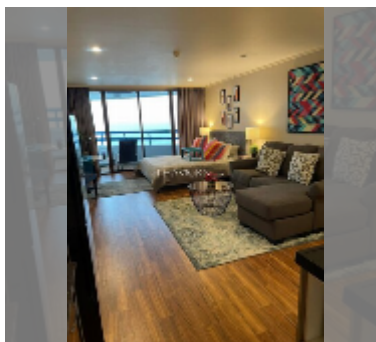

Продается квартира студия 54 м² в ЖК Jomtien Plaza Condotel, Паттайя

฿ 4 150 000

ПАРАМЕТРЫ ОБЪЕКТА:

UID	FS-240828
квота	тайская квота
тип	студия
площадь	54м²
этаж	22
вид	вид на море

О ЖИЛОМ КОМПЛЕКСЕ (ДОМЕ):

район	Джомтьен
зданий	2
этажность	30
год сдачи	1990
обслуживание	฿ 22 680/год

УДОБСТВА:

Общие сведения: высотка, метров до пляжа: 20, минут до пляжа: 5, подземная парковка.

Бассейн: бассейн, детский бассейн, зона загара.

Зона отдыха: зона отдыха, сад, зона барбекю.

Секция здоровья: тренажерный зал, сауна.

Другое: рецепция, охрана, прачечная.