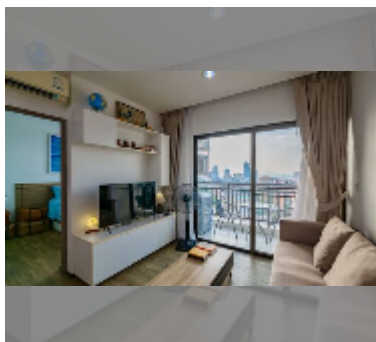

Продается квартира 1 спальня 35 м² в ЖК Treetops Pattaya, Паттайя

฿ 2 750 000

ПАРАМЕТРЫ ОБЪЕКТА:

UID	FS-240741
квота	иностранная квота
тип	1 спальня
площадь	35м²
этаж	9
вид	вид на море
состояние объекта	хорошее

О ЖИЛОМ КОМПЛЕКСЕ (ДОМЕ):

район	Таппрайя
зданий	1
этажность	12
год сдачи	2015
обслуживание	฿ 16 800/год