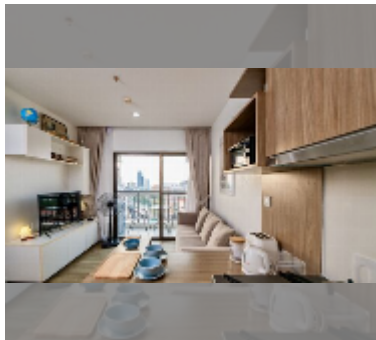

Продается квартира 1 спальня 35 м² в ЖК Treetops Pattaya, Паттайя

฿ 2 750 000

ПАРАМЕТРЫ ОБЪЕКТА:

UID	FS-240741
квота	иностранная квота
тип	1 спальня
площадь	35м²
этаж	9
вид	вид на море
состояние объекта	хорошее

О ЖИЛОМ КОМПЛЕКСЕ (ДОМЕ):

район	Таппрайя
зданий	1
этажность	12
год сдачи	2015
обслуживание	฿ 16 800/год