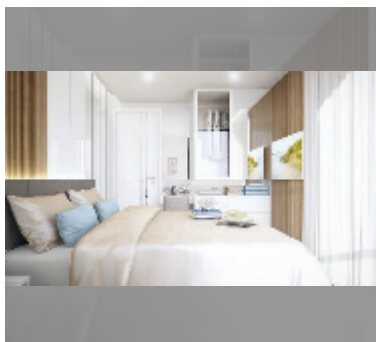

Продается квартира 1 спальня 31.4 м² в ЖК Сиам Ориентал Дрим (Siam Oriental Dream), Паттайя

฿ 3 240 000

ПАРАМЕТРЫ ОБЪЕКТА:

UID	FS-240731
квота	иностранная квота
тип	1 спальня
площадь	31.4м²
этаж	3
вид	вид на бассейн

О ЖИЛОМ КОМПЛЕКСЕ (ДОМЕ):

район	Пратамнак
зданий	1
этажность	8
начало	2023
строительства	
год сдачи	2026
обслуживание	฿ 20 724/год

УДОБСТВА:

Общие сведения: бутик, метров до пляжа: 750, минут до пляжа: 3, шатл бас, разрешены домашние животные, подземная парковка.

Бассейн: бассейн, панорамный бассейн, бар у бассейна.

Секция здоровья: сауна.

Другое: рецепция, лобби, видеонаблюдение, охрана, прачечная, рум сервис.