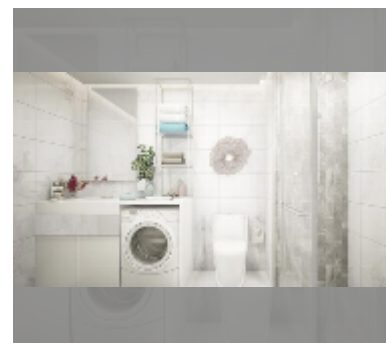

Продается квартира 1 спальня 31.4 м² в ЖК Сиам Ориентал Дрим (Siam Oriental Dream), Паттайя

฿ 3 240 000

ПАРАМЕТРЫ ОБЪЕКТА:

UID	FS-240731
квота	иностранная квота
тип	1 спальня
площадь	31.4м ²
этаж	3
вид	вид на бассейн

Бассейн: бассейн, панорамный бассейн, бар у бассейна.

Секция здоровья: сауна.

Другое: рецепция, лобби, видеонаблюдение, охрана, прачечная, рум сервис.

подробнее