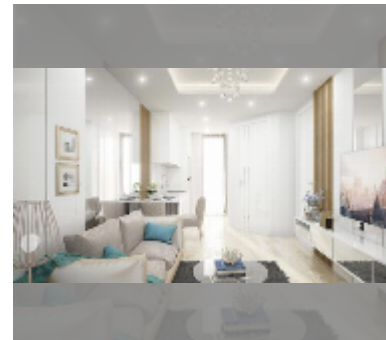

Продается квартира 1 спальня 31.4 м² в ЖК Сиам Ориентал Дрим (Siam Oriental Dream), Паттайя

฿ 3 240 000

ПАРАМЕТРЫ ОБЪЕКТА:

UID	FS-240731
квота	иностранная квота
тип	1 спальня
площадь	31.4м ²
этаж	3
вид	вид на бассейн

О ЖИЛОМ КОМПЛЕКСЕ (ДОМЕ):

район	Пратамнак
зданий	1
этажность	8
начало	2023
строительства	
год сдачи	2026
обслуживание	฿ 20 724/год

УДОБСТВА:

Общие сведения: бутик, метров до пляжа: 750, минут до пляжа: 3, шатл бас, разрешены домашние животные, подземная парковка.

Бассейн: бассейн, панорамный бассейн, бар у бассейна.

Секция здоровья: сауна.

Другое: рецепция, лобби, видеонаблюдение, охрана, прачечная, рум сервис.

подробнее