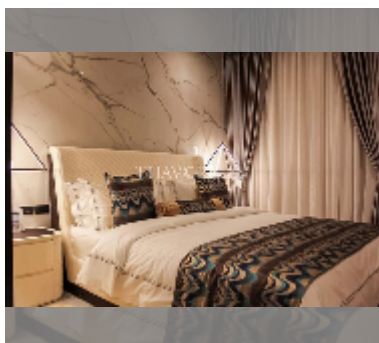

Condo for sale 2 bedroom 41 m² in Grand Solaire Pattaya, Pattaya

฿ 4,900,000

UNIT PARAMETERS:

UID	FS-240730
quota	foreign quota
type	2 bedroom
size	41m²
floor	9
view	city view

PROJECT PARAMETERS:

district	Thappraya
buildings	1
floors	67
built in	2025
maintenance	฿ 19,680/year

FACILITIES:

General information: highrise, open parking, multy-level parking.

Swimming pool: swimming pool, rooftop pool, jacuzzi, sunbathing area.

Chill zone: chill zone, rooftop chillout.

Health zone: gym.

Other: lobby, CCTV, security, laundry.