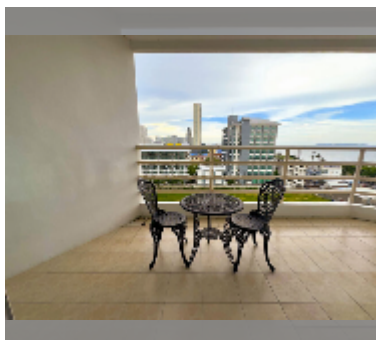

公寓 for sale 一室公寓 48 平方米 在 View Talay 8, Pattaya

฿ 3,390,000

UNIT PARAMETERS:

UID	FS-240721
所有权	外国所有权
类型	一室公寓
面积	48平方米
楼层	8
风景	海景

PROJECT PARAMETERS:

地区	乔木提恩
楼房	1
楼层	30
交付年份	2010

FACILITIES:

一般信息: 高楼, 有盖停车场.

游泳池: 游泳池.

寒冷地带: 花园.

卫生区: 健身房.

其他: 孩子们玩花园, 中央电视台, 安全.

细节