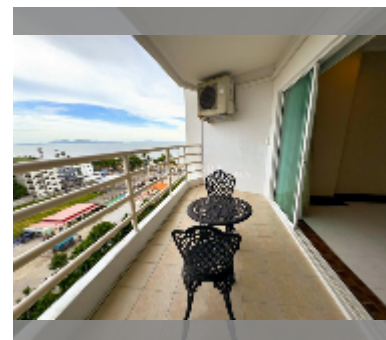

公寓 for sale 一室公寓 48 平方米 在 View Talay 8, Pattaya

฿ 3,390,000

UNIT PARAMETERS:

UID	FS-240721
所有权	外国所有权
类型	一室公寓
面积	48平方米
楼层	8
风景	海景

PROJECT PARAMETERS:

地区	乔木提恩
楼房	1
楼层	30
交付年份	2010

FACILITIES:

一般信息: 高楼, 有盖停车场.

游泳池: 游泳池.

寒冷地带: 花园.

卫生区: 健身房.

其他: 孩子们玩花园, 中央电视台, 安全.

细节