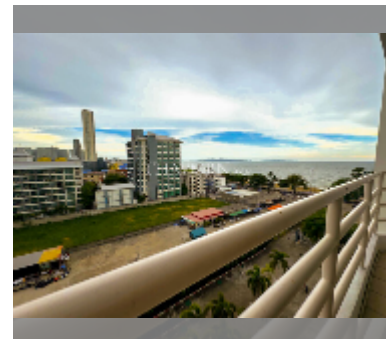

公寓 for sale 一室公寓 48 平方米 在 View Talay 8, Pattaya

฿ 3,390,000

UNIT PARAMETERS:

UID	FS-240721
所有权	外国所有权
类型	一室公寓
面积	48平方米
楼层	8
风景	海景

PROJECT PARAMETERS:

地区	乔木提恩
楼房	1
楼层	30
交付年份	2010

FACILITIES:

一般信息: 高楼, 有盖停车场.

游泳池: 游泳池.

寒冷地带: 花园.

卫生区: 健身房.

其他: 孩子们玩花园, 中央电视台, 安全.

细节