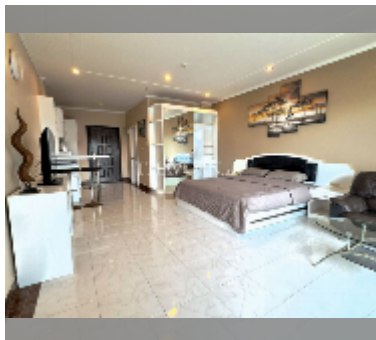

公寓 for sale 一室公寓 48 平方米 在 View Talay 8, Pattaya

฿ 3,390,000

UNIT PARAMETERS:

UID	FS-240721
所有权	外国所有权
类型	一室公寓
面积	48平方米
楼层	8
风景	海景

PROJECT PARAMETERS:

地区	乔木提恩
楼房	1
楼层	30
交付年份	2010

FACILITIES:

一般信息: 高楼, 有盖停车场.

游泳池: 游泳池.

寒冷地带: 花园.

卫生区: 健身房.

其他: 孩子们玩花园, 中央电视台, 安全.