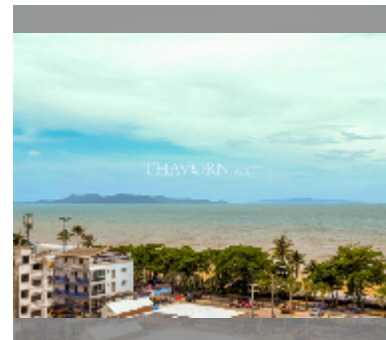

公寓 for sale 一室公寓 48 平方米 在 View Talay 8, Pattaya

฿ 3,390,000

UNIT PARAMETERS:

UID	FS-240721
所有权	外国所有权
类型	一室公寓
面积	48平方米
楼层	8
风景	海景

PROJECT PARAMETERS:

地区	乔木提恩
楼房	1
楼层	30
交付年份	2010

FACILITIES:

一般信息: 高楼, 有盖停车场.

游泳池: 游泳池.

寒冷地带: 花园.

卫生区: 健身房.

其他: 孩子们玩花园, 中央电视台, 安全.

细节