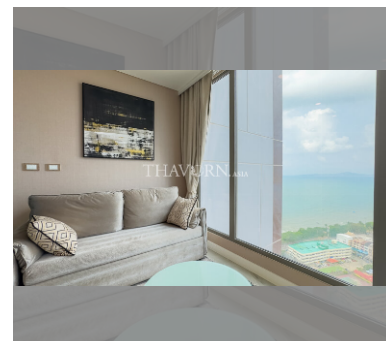

Продается квартира 1 спальня 80 м² в ЖК Sorasabana Beach Jomtien, Паттайя

฿ 13 940 000

ПАРАМЕТРЫ ОБЪЕКТА:

UID	FS-240608
квота	иностранная квота
тип	1 спальня
площадь	80м ²
этаж	34
вид	вид на море
состояние объекта	не выбрано
оплата пошлин	Seller 50/ Buyer 50

О ЖИЛОМ КОМПЛЕКСЕ (ДОМЕ):

район	Джомтьен
зданий	1
этажность	59
год сдачи	2022
обслуживание	฿ 48 000/год

УДОБСТВА:

Общие сведения: высотка, метров до пляжа: 50, минут до пляжа: 1, шатл бас, первая линия, разрешены домашние животные, наземная парковка, многоуровневая парковка.

Бассейн: бассейн, бассейн на крыше, панорамный бассейн, джакузи, бар у бассейна, зона загара.

Зона отдыха: зона отдыха, сад, зона отдыха на крыше.

Секция здоровья: тренажерный зал, сауна, хамам.

Другое: лобби, переговорная комната, игровая комната, детская площадка, видеонаблюдение, охрана.