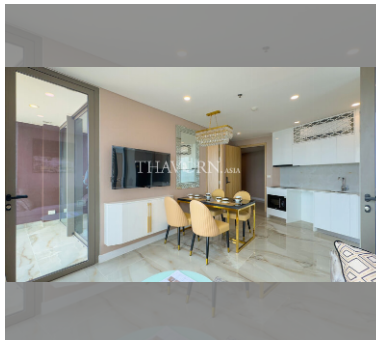

Продается квартира 1 спальня 80 м² в ЖК Sorasabana Beach Jomtien, Паттайя

฿ 13 940 000

ПАРАМЕТРЫ ОБЪЕКТА:

UID	FS-240608
квота	иностранная квота
тип	1 спальня
площадь	80м²
этаж	34
вид	вид на море
состояние объекта	не выбрано
оплата пошлин	Seller 50/ Buyer 50

О ЖИЛОМ КОМПЛЕКСЕ (ДОМЕ):

район	Джомтьен
зданий	1
этажность	59
год сдачи	2022
обслуживание	฿ 48 000/год

УДОБСТВА:

Общие сведения: высотка, метров до пляжа: 50, минут до пляжа: 1, шатл бас, первая линия, разрешены домашние животные, наземная парковка, многоуровневая парковка.

Бассейн: бассейн, бассейн на крыше, панорамный бассейн, джакузи, бар у бассейна, зона загара.

Зона отдыха: зона отдыха, сад, зона отдыха на крыше.

Секция здоровья: тренажерный зал, сауна, хамам.

Другое: лобби, переговорная комната, игровая комната, детская площадка, видеонаблюдение, охрана.