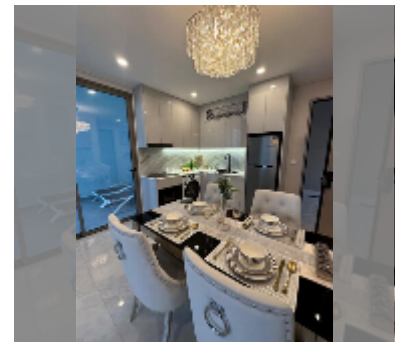

Продается квартира 1 спальня 77.8 м² в ЖК Сорасабана Coral Reef, Паттайя

฿ 14 800 000

ПАРАМЕТРЫ ОБЪЕКТА:

UID	FS-240589
квота	иностранная квота
тип	1 спальня
площадь	77.8м²
этаж	44
вид	вид на море
состояние	отличное
объекта	
комплектация: мебель, бытовая техника, кухонная техника, система умный дом	
онлайн-показ	yes

О ЖИЛОМ КОМПЛЕКСЕ (ДОМЕ):

район	Джомтьен
зданий	1
этажность	56
начало	2024
строительства	
год сдачи	2028

УДОБСТВА:

Общие сведения: высотка, метров до пляжа: 500, минут до пляжа: 5, многоуровневая парковка.

Бассейн: бассейн, детский бассейн, бассейн на крыше, панорамный бассейн.

Зона отдыха: зона отдыха.

Секция здоровья: тренажерный зал, сауна.

Другое: рецепция, лобби, видеонаблюдение, охрана.