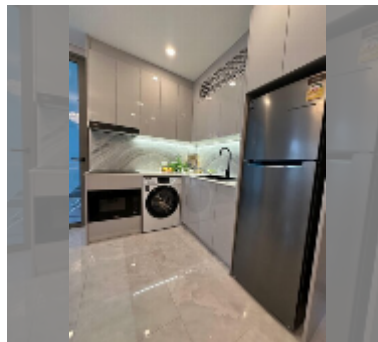

Продается квартира 1 спальня 77.8 м² в ЖК Сорасабана Coral Reef, Паттайя

฿ 14 800 000

ПАРАМЕТРЫ ОБЪЕКТА:

UID	FS-240589
квота	иностранная квота
тип	1 спальня
площадь	77.8м²
этаж	44
вид	вид на море
состояние	отличное
объекта	
комплектация: мебель, бытовая техника, кухонная техника, система умный дом	
онлайн-показ	yes

О ЖИЛОМ КОМПЛЕКСЕ (ДОМЕ):

район	Джомтьен
зданий	1
этажность	56
начало	2024
строительства	
год сдачи	2028

УДОБСТВА:

Общие сведения: высотка, метров до пляжа: 500, минут до пляжа: 5, многоуровневая парковка.

Бассейн: бассейн, детский бассейн, бассейн на крыше, панорамный бассейн.

Зона отдыха: зона отдыха.

Секция здоровья: тренажерный зал, сауна.

Другое: рецепция, лобби, видеонаблюдение, охрана.