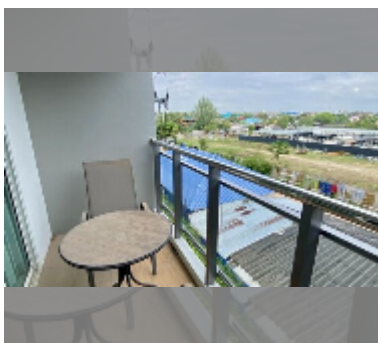

район	Наджомтьен
зданий	3
этажность	8
год сдачи	2019
обслуживание	฿ 16 740/год

УДОБСТВА:

Общие сведения: малоэтажный, метров до пляжа: 500, наземная парковка, крытая парковка.

Бассейн: бассейн.

Зона отдыха: сад, зона барбекю.

Секция здоровья: тренажерный зал, сауна.

Другое: видеонаблюдение, охрана.

[подробнее](#)