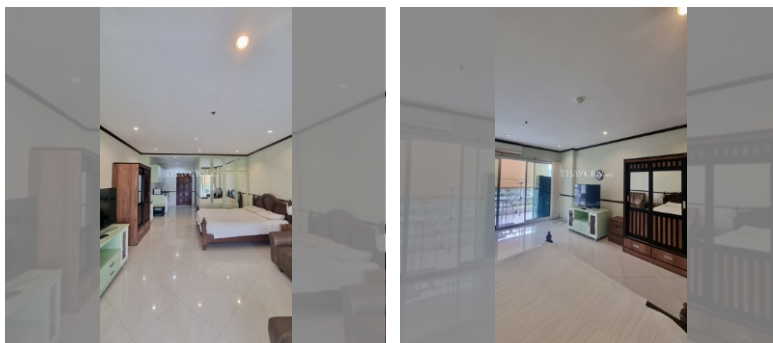

Продается квартира студия 48 м² в ЖК View Talay 5, Паттайя

฿ 2 800 000

ПАРАМЕТРЫ ОБЪЕКТА:

UID	FS-240500
квота	иностранная квота
тип	студия
площадь	48м²
этаж	5
вид	вид на город
состояние объекта	нормальное
комплектация	мебель, кондиционер, телевизор, стиральная машина
оплата пошлин	Seller 50/ Buyer 50

О ЖИЛОМ КОМПЛЕКСЕ (ДОМЕ):

район	Таппрайя
зданий	2
этажность	22
год сдачи	2007
обслуживание	฿ 11 520/год

УДОБСТВА:

Общие сведения: высотка, метров до пляжа: 150, минут до пляжа: 3, наземная парковка, крытая парковка.

Бассейн: бассейн.

Другое: рецепция, видеонаблюдение, охрана, минимаркет, прачечная, рум сервис.