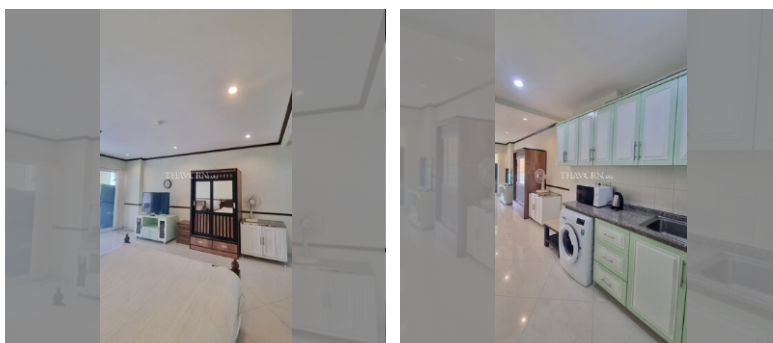

Продается квартира студия 48 м² в ЖК View Talay 5, Паттайя

฿ 2 800 000

ПАРАМЕТРЫ ОБЪЕКТА:

UID	FS-240500
квота	иностранная квота
тип	студия
площадь	48м²
этаж	5
вид	вид на город
состояние объекта	нормальное
комплектация	мебель, кондиционер, телевизор, стиральная машина
оплата пошлин	Seller 50/ Buyer 50

О ЖИЛОМ КОМПЛЕКСЕ (ДОМЕ):

район	Таппрайя
зданий	2
этажность	22
год сдачи	2007
обслуживание	฿ 11 520/год

УДОБСТВА:

Общие сведения: высотка, метров до пляжа: 150, минут до пляжа: 3, наземная парковка, крытая парковка.

Бассейн: бассейн.

Другое: рецепция, видеонаблюдение, охрана, минимаркет, прачечная, рум сервис.