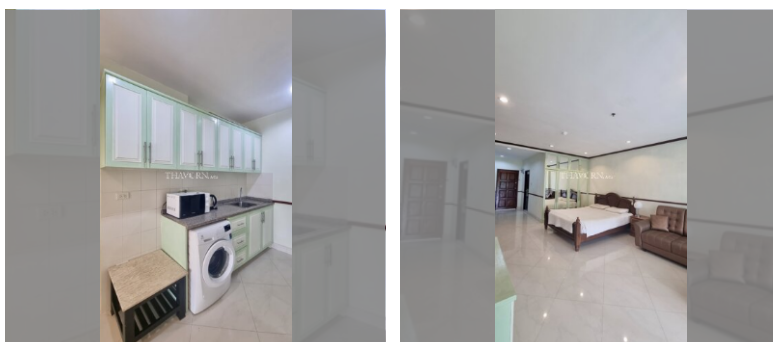

Продается квартира студия 48 м² в ЖК View Talay 5, Паттайя

฿ 2 800 000

ПАРАМЕТРЫ ОБЪЕКТА:

UID	FS-240500
квота	иностранная квота
тип	студия
площадь	48м²
этаж	5
вид	вид на город
состояние объекта	нормальное
комплектация	мебель, кондиционер, телевизор, стиральная машина
оплата пошлин	Seller 50/ Buyer 50

О ЖИЛОМ КОМПЛЕКСЕ (ДОМЕ):

район	Таппрайя
зданий	2
этажность	22
год сдачи	2007
обслуживание	฿ 11 520/год

УДОБСТВА:

Общие сведения: высотка, метров до пляжа: 150, минут до пляжа: 3, наземная парковка, крытая парковка.

Бассейн: бассейн.

Другое: рецепция, видеонаблюдение, охрана, минимаркет, прачечная, рум сервис.