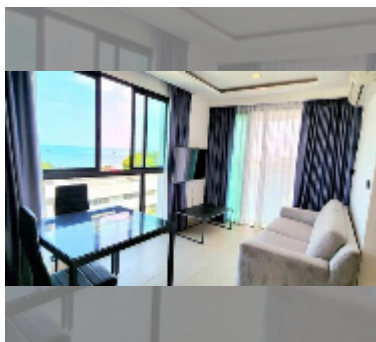

Продается квартира 1 спальня 32 м² в ЖК The Breeze Condominium, Паттайя

฿ 2 200 000

ПАРАМЕТРЫ ОБЪЕКТА:

UID	FS-240478
квота	иностранная квота
тип	1 спальня
площадь	32м ²
этаж	6
вид	вид на море

О ЖИЛОМ КОМПЛЕКСЕ (ДОМЕ):

район	Банг Сарэй
этажность	8
год сдачи	2024

УДОБСТВА:

Общие сведения: малоэтажный, крытая парковка.

Бассейн: бассейн.

Секция здоровья: тренажерный зал.

Другое: видеонаблюдение, охрана.

подробнее