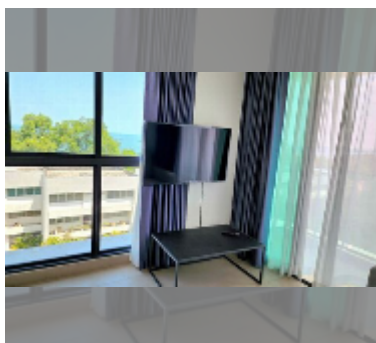

Продается квартира 1 спальня 32 м² в ЖК The Breeze Condominium, Паттайя

฿ 2 200 000

ПАРАМЕТРЫ ОБЪЕКТА:

UID	FS-240478
квота	иностранная квота
тип	1 спальня
площадь	32м ²
этаж	6
вид	вид на море

О ЖИЛОМ КОМПЛЕКСЕ (ДОМЕ):

район	Банг Сарэй
этажность	8
год сдачи	2024

УДОБСТВА:

Общие сведения: малоэтажный, крытая парковка.

Бассейн: бассейн.

Секция здоровья: тренажерный зал.

Другое: видеонаблюдение, охрана.

подробнее