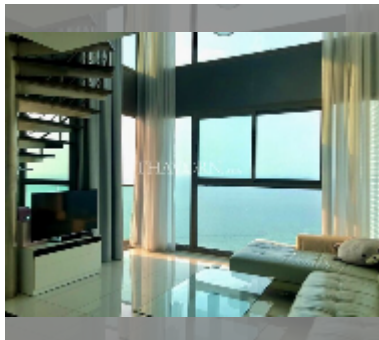

район	Вонгамат
зданий	1
этажность	38
год сдачи	2015
обслуживание	฿ 31 200/год

УДОБСТВА:

Общие сведения: высотка, метров до пляжа: 30, минут до пляжа: 1, многоуровневая парковка.

Бассейн: бассейн, бассейн на крыше.

Зона отдыха: зона отдыха, зона отдыха на крыше.

Секция здоровья: тренажерный зал, сауна.

Другое: рецепция, лобби, видеонаблюдение, охрана.

[подробнее](#)