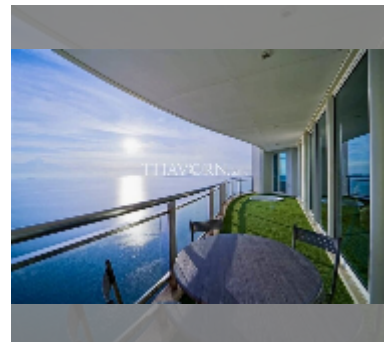

公寓 for sale 3间卧室 217 平方米 在 Reflection Jomtien, Pattaya

฿ 33,120,000

UNIT PARAMETERS:

UID	FS-240417
所有权	外国所有权
类型	3间卧室
面积	217平方米
楼层	53
风景	海景

PROJECT PARAMETERS:

地区	乔木提恩
楼房	2
楼层	55
交付年份	2013

FACILITIES:

一般信息: 高楼, 米到海滩: 100, 分钟到海滩: 1, 允许携带宠物, 地下停车场, 室外停车场, 多层停车场, 有盖停车场.

游泳池: 游泳池, 儿童游泳池, 无限视野, 水滑梯, 瀑布, 按摩浴缸.

寒冷地带: 寒冷地带, 花园, 屋顶上的休息区, 烧烤区.

卫生区: 健身房, 桑拿, 土耳其浴室, 按摩.

其他: 接待, 大堂, 俱乐部, 会议室, 游戏室, 孩子们玩花园, 中央电视台, 安全, 洗衣店, 客房服务.

细节