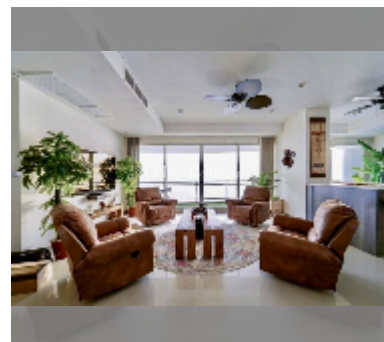

公寓 for sale 3间卧室 217 平方米 在 Reflection Jomtien, Pattaya

฿ 33,120,000

UNIT PARAMETERS:

UID	FS-240417
所有权	外国所有权
类型	3间卧室
面积	217平方米
楼层	53
风景	海景

PROJECT PARAMETERS:

地区	乔木提恩
楼房	2
楼层	55
交付年份	2013

FACILITIES:

一般信息: 高楼, 米到海滩: 100, 分钟到海滩: 1, 允许携带宠物, 地下停车场, 室外停车场, 多层停车场, 有盖停车场.

游泳池: 游泳池, 儿童游泳池, 无限视野, 水滑梯, 瀑布, 按摩浴缸.

寒冷地带: 寒冷地带, 花园, 屋顶上的休息区, 烧烤区.

卫生区: 健身房, 桑拿, 土耳其浴室, 按摩.

其他: 接待, 大堂, 俱乐部, 会议室, 游戏室, 孩子们玩花园, 中央电视台, 安全, 洗衣店, 客房服务.

细节