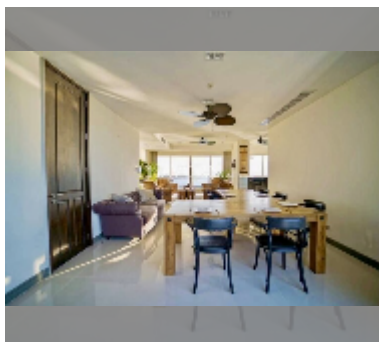

公寓 for sale 3间卧室 217 平方米 在 Reflection Jomtien, Pattaya

฿ 33,120,000

UNIT PARAMETERS:

UID	FS-240417
所有权	外国所有权
类型	3间卧室
面积	217平方米
楼层	53
风景	海景

PROJECT PARAMETERS:

地区	乔木提恩
楼房	2
楼层	55
交付年份	2013

FACILITIES:

一般信息: 高楼, 米到海滩: 100, 分钟到海滩: 1, 允许携带宠物, 地下停车场, 室外停车场, 多层停车场, 有盖停车场.

游泳池: 游泳池, 儿童游泳池, 无限视野, 水滑梯, 瀑布, 按摩浴缸.

寒冷地带: 寒冷地带, 花园, 屋顶上的休息区, 烧烤区.

卫生区: 健身房, 桑拿, 土耳其浴室, 按摩.

其他: 接待, 大堂, 俱乐部, 会议室, 游戏室, 孩子们玩花园, 中央电视台, 安全, 洗衣店, 客房服务.

细节