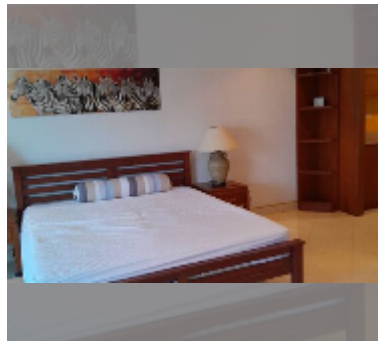

公寓 for sale 1间卧室 84 平方米 在 View Talay 2, Pattaya

฿ 3,800,000

UNIT PARAMETERS:

UID	FS-240365
所有权	company ownership
类型	1间卧室
面积	84平方米
楼层	11
风景	城市景

PROJECT PARAMETERS:

地区	乔木提恩
楼房	2
楼层	20
交付年份	2002

FACILITIES:

一般信息: 高楼, 室外停车场, 有盖停车场.

游泳池: 游泳池, 儿童游泳池.

其他: 大堂, 中央电视台, 安全, 迷你超市, 洗衣店, 客房服务.

细节