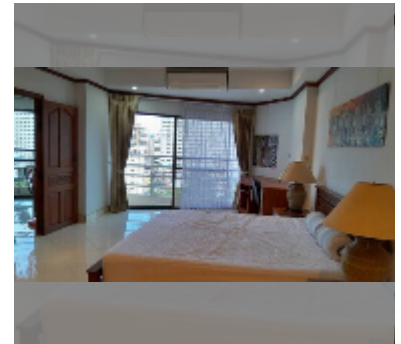

公寓 for sale 1间卧室 84 平方米 在 View Talay 2, Pattaya

฿ 3,800,000

UNIT PARAMETERS:

UID	FS-240365
所有权	company ownership
类型	1间卧室
面积	84平方米
楼层	11
风景	城市景

PROJECT PARAMETERS:

地区	乔木提恩
楼房	2
楼层	20
交付年份	2002

FACILITIES:

一般信息: 高楼, 室外停车场, 有盖停车场.

游泳池: 游泳池, 儿童游泳池.

其他: 大堂, 中央电视台, 安全, 迷你超市, 洗衣店, 客房服务.

细节