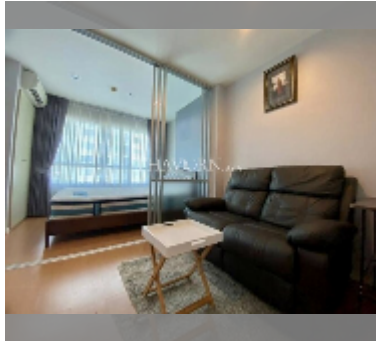

ขาย คอนโด 1 ห้องนอน 23 ตร.ม. ใน ลุมพินี พาร์ค บีช จอมเทียน, พัทยา

฿ 1,495,000

UNIT PARAMETERS:

UID	FS-240219
สมบัติ	กรรมสิทธิ์ต่างชาติ
ห้องนอน	1 ห้องนอน
พื้นที่	23ตร.ม.
ชั้น	20
วิว	วิวสระว่ายน้ำ

PROJECT PARAMETERS:

พักผ่อน: พักผ่อน, สวน, ซิลล์บนชั้นดาดฟ้า.

สุขภาพ: ยิม, เซาว์น่า.

อื่น: แผนกต้อนรับ, คลับเฮาส์, ห้องประชุม, ห้องเกมส์,
สนามเด็กเล่น, CCTV, รมภ.

รายละเอียด