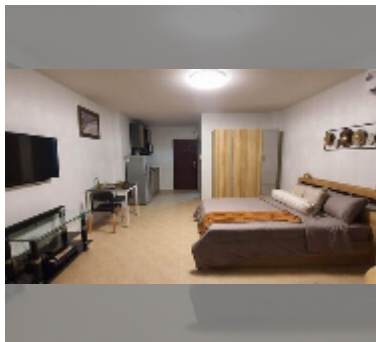

公寓 for sale 一室公寓 33.62 平方米 在 View Talay 1, Pattaya

฿ 1,650,000

UNIT PARAMETERS:

UID	FS-240192
所有权	外国所有权
类型	一室公寓
面积	33.62平方米
楼层	5
风景	泳池景

PROJECT PARAMETERS:

地区	Thappraya
楼房	2
楼层	15
交付年份	1997
服务	B 8,069/year

FACILITIES:

一般信息: 高楼, 米到海滩: 600, 分钟到海滩: 10, 室外停车场.

游泳池: 游泳池, 儿童游泳池.

寒冷地带: 花园.

卫生区: 按摩.

其他: 大堂, 中央电视台, 安全, 迷你超市, 洗衣店, 客房服务.