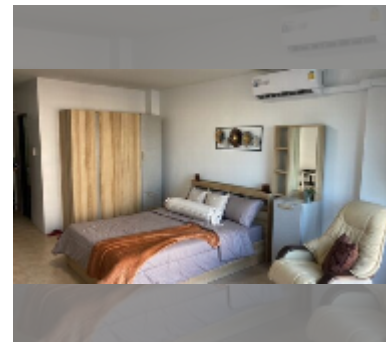

公寓 for sale 一室公寓 33.62 平方米 在 View Talay 1, Pattaya

฿ 1,650,000

UNIT PARAMETERS:

UID	FS-240192
所有权	外国所有权
类型	一室公寓
面积	33.62平方米
楼层	5
风景	泳池景

PROJECT PARAMETERS:

地区	Thappraya
楼房	2
楼层	15
交付年份	1997
服务	B 8,069/year

FACILITIES:

一般信息: 高楼, 米到海滩: 600, 分钟到海滩: 10, 室外停车场.

游泳池: 游泳池, 儿童游泳池.

寒冷地带: 花园.

卫生区: 按摩.

其他: 大堂, 中央电视台, 安全, 迷你超市, 洗衣店, 客房服务.