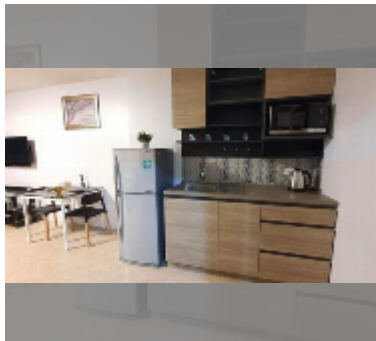

公寓 for sale 一室公寓 33.62 平方米 在 View Talay 1, Pattaya

฿ 1,650,000

UNIT PARAMETERS:

UID	FS-240192
所有权	外国所有权
类型	一室公寓
面积	33.62平方米
楼层	5
风景	泳池景

PROJECT PARAMETERS:

地区	Thappraya
楼房	2
楼层	15
交付年份	1997
服务	B 8,069/year

FACILITIES:

一般信息: 高楼, 米到海滩: 600, 分钟到海滩: 10, 室外停车场.

游泳池: 游泳池, 儿童游泳池.

寒冷地带: 花园.

卫生区: 按摩.

其他: 大堂, 中央电视台, 安全, 迷你超市, 洗衣店, 客房服务.