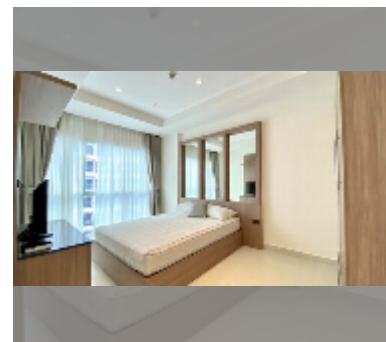

Продается квартира 1 спальня 44 м² в ЖК Nam Talay Condominium, Паттайя

฿ 2 500 000

ПАРАМЕТРЫ ОБЪЕКТА:

UID	FS-240162
квота	иностранная квота
тип	1 спальня
площадь	44м²
этаж	6
вид	вид на бассейн
состояние объекта	хорошее
онлайн-показ	yes

О ЖИЛОМ КОМПЛЕКСЕ (ДОМЕ):

район	Наджомтьен
зданий	1
этажность	13
год сдачи	2014

УДОБСТВА:

Общие сведения: резорт, метров до пляжа: 50, минут до пляжа: 2, наземная парковка.

Бассейн: бассейн, детский бассейн, джакузи.

Зона отдыха: сад, зона отдыха на крыше.

Секция здоровья: тренажерный зал, массаж.

Другое: рецепция, лобби, видеонаблюдение, охрана, минимаркет, прачечная, рум сервис.