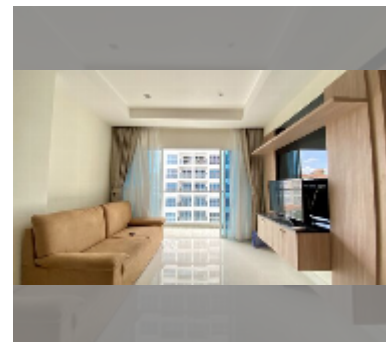

Продается квартира 1 спальня 44 м² в ЖК Nam Talay Condominium, Паттайя

฿ 2 500 000

ПАРАМЕТРЫ ОБЪЕКТА:

UID	FS-240162
квота	иностранная квота
тип	1 спальня
площадь	44м²
этаж	6
вид	вид на бассейн
состояние объекта	хорошее
онлайн-показ	yes

О ЖИЛОМ КОМПЛЕКСЕ (ДОМЕ):

район	Наджомтьен
зданий	1
этажность	13
год сдачи	2014

УДОБСТВА:

Общие сведения: резорт, метров до пляжа: 50, минут до пляжа: 2, наземная парковка.

Бассейн: бассейн, детский бассейн, джакузи.

Зона отдыха: сад, зона отдыха на крыше.

Секция здоровья: тренажерный зал, массаж.

Другое: рецепция, лобби, видеонаблюдение, охрана, минимаркет, прачечная, рум сервис.