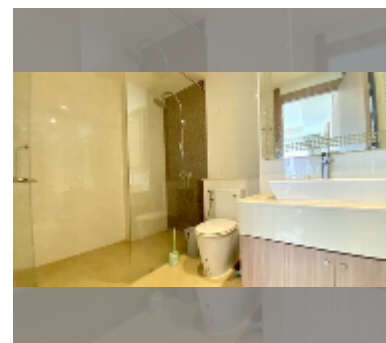

Продается квартира 1 спальня 44 м² в ЖК Nam Talay Condominium, Паттайя

฿ 2 500 000

ПАРАМЕТРЫ ОБЪЕКТА:

UID	FS-240162
квота	иностранная квота
тип	1 спальня
площадь	44м²
этаж	6
вид	вид на бассейн
состояние объекта	хорошее
онлайн-показ	yes

О ЖИЛОМ КОМПЛЕКСЕ (ДОМЕ):

район	Наджомтьен
зданий	1
этажность	13
год сдачи	2014

УДОБСТВА:

Общие сведения: резорт, метров до пляжа: 50, минут до пляжа: 2, наземная парковка.

Бассейн: бассейн, детский бассейн, джакузи.

Зона отдыха: сад, зона отдыха на крыше.

Секция здоровья: тренажерный зал, массаж.

Другое: рецепция, лобби, видеонаблюдение, охрана, минимаркет, прачечная, рум сервис.