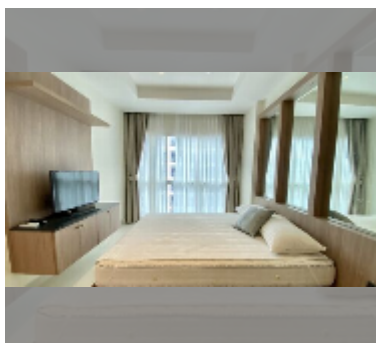

Продается квартира 1 спальня 44 м² в ЖК Nam Talay Condominium, Паттайя

฿ 2 500 000

ПАРАМЕТРЫ ОБЪЕКТА:

UID	FS-240162
квота	иностранная квота
тип	1 спальня
площадь	44м²
этаж	6
вид	вид на бассейн
состояние объекта	хорошее
онлайн-показ	yes

О ЖИЛОМ КОМПЛЕКСЕ (ДОМЕ):

район	Наджомтьен
зданий	1
этажность	13
год сдачи	2014

УДОБСТВА:

Общие сведения: резорт, метров до пляжа: 50, минут до пляжа: 2, наземная парковка.

Бассейн: бассейн, детский бассейн, джакузи.

Зона отдыха: сад, зона отдыха на крыше.

Секция здоровья: тренажерный зал, массаж.

Другое: рецепция, лобби, видеонаблюдение, охрана, минимаркет, прачечная, рум сервис.