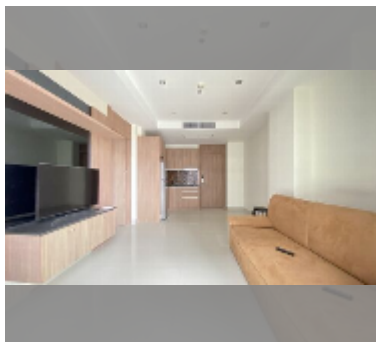

Продается квартира 1 спальня 44 м² в ЖК Nam Talay Condominium, Паттайя

฿ 2 500 000

ПАРАМЕТРЫ ОБЪЕКТА:

UID	FS-240162
квота	иностранная квота
тип	1 спальня
площадь	44м²
этаж	6
вид	вид на бассейн
состояние объекта	хорошее
онлайн-показ	yes

О ЖИЛОМ КОМПЛЕКСЕ (ДОМЕ):

район	Наджомтьен
зданий	1
этажность	13
год сдачи	2014

УДОБСТВА:

Общие сведения: резорт, метров до пляжа: 50, минут до пляжа: 2, наземная парковка.

Бассейн: бассейн, детский бассейн, джакузи.

Зона отдыха: сад, зона отдыха на крыше.

Секция здоровья: тренажерный зал, массаж.

Другое: рецепция, лобби, видеонаблюдение, охрана, минимаркет, прачечная, рум сервис.