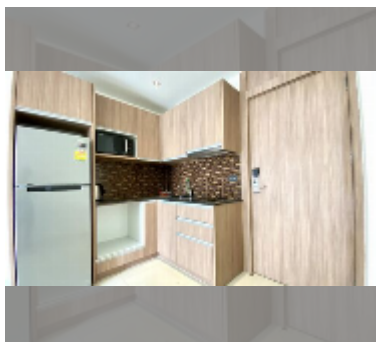

Продается квартира 1 спальня 44 м² в ЖК Nam Talay Condominium, Паттайя

฿ 2 500 000

ПАРАМЕТРЫ ОБЪЕКТА:

UID	FS-240162
квота	иностранная квота
тип	1 спальня
площадь	44м²
этаж	6
вид	вид на бассейн
состояние объекта	хорошее
онлайн-показ	yes

О ЖИЛОМ КОМПЛЕКСЕ (ДОМЕ):

район	Наджомтьен
зданий	1
этажность	13
год сдачи	2014

УДОБСТВА:

Общие сведения: резорт, метров до пляжа: 50, минут до пляжа: 2, наземная парковка.

Бассейн: бассейн, детский бассейн, джакузи.

Зона отдыха: сад, зона отдыха на крыше.

Секция здоровья: тренажерный зал, массаж.

Другое: рецепция, лобби, видеонаблюдение, охрана, минимаркет, прачечная, рум сервис.