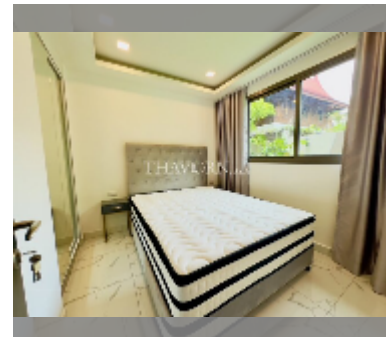

Продается квартира 1 спальня 26.5 м² в ЖК Arcadia Center Suites Pattaya, Паттайя

฿ 1799 000

ПАРАМЕТРЫ ОБЪЕКТА:

UID	FS-240135
квота	собственность компания
тип	1 спальня
площадь	26.5м²
этаж	1
вид	вид на сад
состояние объекта	хорошее
комплектация: мебель	
онлайн-показ	yes

О ЖИЛОМ КОМПЛЕКСЕ (ДОМЕ):

район	Пратамнав
зданий	1
этажность	8
год сдачи	2021

УДОБСТВА:

Общие сведения: резорт, подземная парковка.

Бассейн: бассейн.

Зона отдыха: зона отдыха, сад.

Секция здоровья: тренажерный зал.

Другое: лобби, видеонаблюдение, охрана, прачечная.