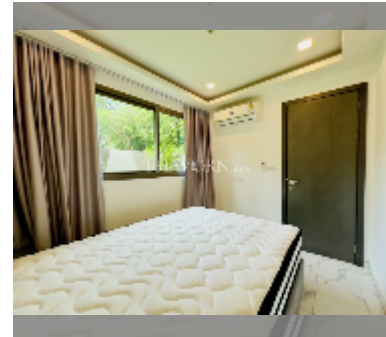

Продается квартира 1 спальня 26.5 м² в ЖК Arcadia Center Suites Pattaya, Паттайя

฿ 1799 000

ПАРАМЕТРЫ ОБЪЕКТА:

UID	FS-240135
квота	собственность компания
тип	1 спальня
площадь	26.5м²
этаж	1
вид	вид на сад
состояние объекта	хорошее
комплектация: мебель	
онлайн-показ	yes

О ЖИЛОМ КОМПЛЕКСЕ (ДОМЕ):

район	Пратамнав
зданий	1
этажность	8
год сдачи	2021

УДОБСТВА:

Общие сведения: резорт, подземная парковка.

Бассейн: бассейн.

Зона отдыха: зона отдыха, сад.

Секция здоровья: тренажерный зал.

Другое: лобби, видеонаблюдение, охрана, прачечная.