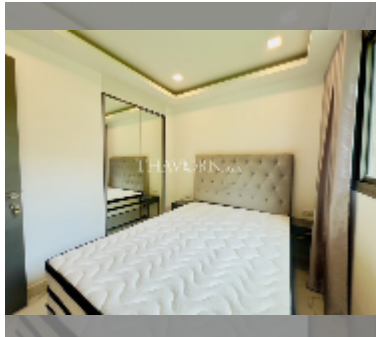

Продается квартира 1 спальня 26.5 м² в ЖК Arcadia Center Suites Pattaya, Паттайя

฿ 1799 000

ПАРАМЕТРЫ ОБЪЕКТА:

UID	FS-240135
квота	собственность компания
тип	1 спальня
площадь	26.5м²
этаж	1
вид	вид на сад
состояние объекта	хорошее
комплектация: мебель	
онлайн-показ	yes

О ЖИЛОМ КОМПЛЕКСЕ (ДОМЕ):

район	Пратамнав
зданий	1
этажность	8
год сдачи	2021

УДОБСТВА:

Общие сведения: резорт, подземная парковка.

Бассейн: бассейн.

Зона отдыха: зона отдыха, сад.

Секция здоровья: тренажерный зал.

Другое: лобби, видеонаблюдение, охрана, прачечная.