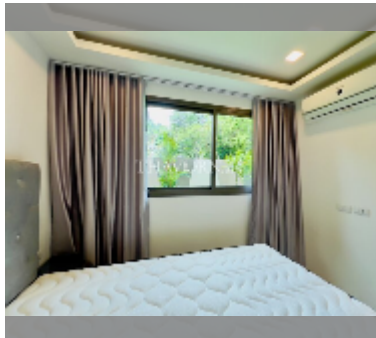

Продается квартира 1 спальня 26.5 м² в ЖК Arcadia Center Suites Pattaya, Паттайя

฿ 1799 000

ПАРАМЕТРЫ ОБЪЕКТА:

UID	FS-240135
квота	собственность компания
тип	1 спальня
площадь	26.5м²
этаж	1
вид	вид на сад
состояние объекта	хорошее
комплектация: мебель	
онлайн-показ	yes

О ЖИЛОМ КОМПЛЕКСЕ (ДОМЕ):

район	Пратамнав
зданий	1
этажность	8
год сдачи	2021

УДОБСТВА:

Общие сведения: резорт, подземная парковка.

Бассейн: бассейн.

Зона отдыха: зона отдыха, сад.

Секция здоровья: тренажерный зал.

Другое: лобби, видеонаблюдение, охрана, прачечная.