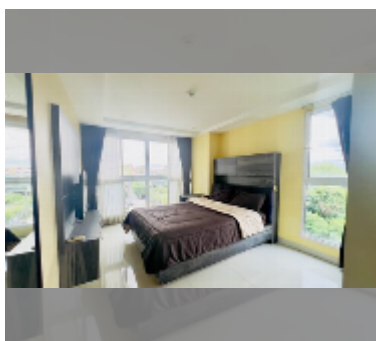

Condo for sale 1 bedroom 43.65 m² in Novana Residence, Pattaya

฿ 2,390,000

UNIT PARAMETERS:

UID	FS-240119
quota	company ownership
type	1 bedroom
size	43.65m²
floor	5
view	pool view
quality	good
equipment: furniture, kitchen appliances	
online viewing	yes

PROJECT PARAMETERS:

district	Central Pattaya
buildings	1
floors	8
built in	2013

FACILITIES:

General information: resort, open parking, covered parking.

Swimming pool: swimming pool, kids pool.

Chill zone: chill zone, garden.

Health zone: gym, sauna, hamam.

Other: reception, lobby, CCTV, security, minimart, laundry.