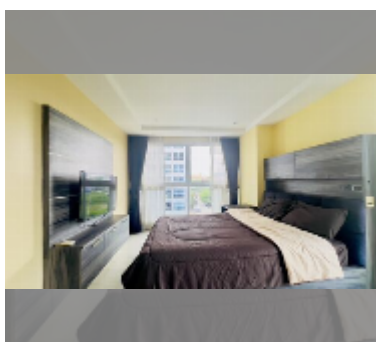

Condo for sale 1 bedroom 43.65 m² in Novana Residence, Pattaya

฿ 2,390,000

UNIT PARAMETERS:

UID	FS-240119
quota	company ownership
type	1 bedroom
size	43.65m²
floor	5
view	pool view
quality	good
equipment: furniture, kitchen appliances	
online viewing	yes

PROJECT PARAMETERS:

district	Central Pattaya
buildings	1
floors	8
built in	2013

FACILITIES:

General information: resort, open parking, covered parking.

Swimming pool: swimming pool, kids pool.

Chill zone: chill zone, garden.

Health zone: gym, sauna, hamam.

Other: reception, lobby, CCTV, security, minimart, laundry.