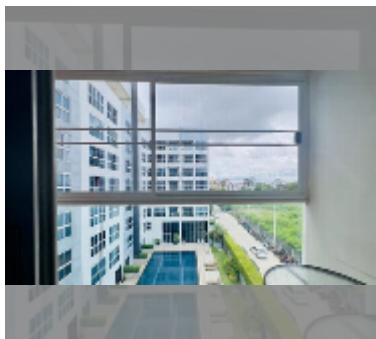

Condo for sale 1 bedroom 43.65 m² in Novana Residence, Pattaya

฿ 2,390,000

UNIT PARAMETERS:

UID	FS-240119
quota	company ownership
type	1 bedroom
size	43.65m²
floor	5
view	pool view
quality	good
equipment: furniture, kitchen appliances	
online viewing	yes

PROJECT PARAMETERS:

district	Central Pattaya
buildings	1
floors	8
built in	2013

FACILITIES:

General information: resort, open parking, covered parking.

Swimming pool: swimming pool, kids pool.

Chill zone: chill zone, garden.

Health zone: gym, sauna, hamam.

Other: reception, lobby, CCTV, security, minimart, laundry.