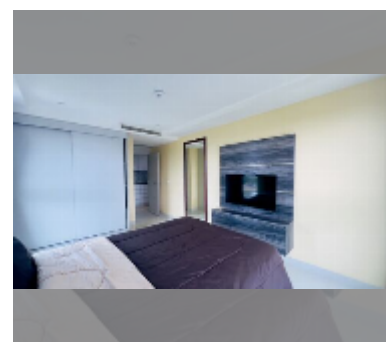

Condo for sale 1 bedroom 43.65 m² in Novana Residence, Pattaya

฿ 2,390,000

UNIT PARAMETERS:

UID	FS-240119
quota	company ownership
type	1 bedroom
size	43.65m²
floor	5
view	pool view
quality	good
equipment: furniture, kitchen appliances	
online viewing	yes

PROJECT PARAMETERS:

district	Central Pattaya
buildings	1
floors	8
built in	2013

FACILITIES:

General information: resort, open parking, covered parking.

Swimming pool: swimming pool, kids pool.

Chill zone: chill zone, garden.

Health zone: gym, sauna, hamam.

Other: reception, lobby, CCTV, security, minimart, laundry.