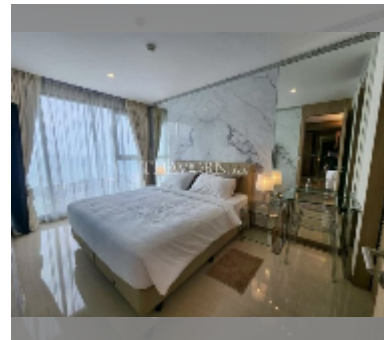

Продается квартира 1 спальня 47.71 м² в ЖК The Riviera Jomtien, Паттайя

฿ 6 100 000

ПАРАМЕТРЫ ОБЪЕКТА:

UID	FS-240088
квота	тайская квота
тип	1 спальня
площадь	47.71м²
этаж	25
вид	вид на море

О ЖИЛОМ КОМПЛЕКСЕ (ДОМЕ):

район	Джомтьен
зданий	1
этажность	46
год сдачи	2019
обслуживание	฿ 28 626/год

УДОБСТВА:

Общие сведения: высотка, разрешены домашние животные, многоуровневая парковка, крытая парковка.

Бассейн: бассейн, детский бассейн, бассейн на крыше, панорамный бассейн, водопад, джакузи.

Зона отдыха: зона отдыха, сад, зона отдыха на крыше.

Секция здоровья: тренажерный зал, сауна, хамам.

Другое: рецепция, лобби, переговорная комната, игровая комната, видеонаблюдение, охрана, прачечная, рум сервис.