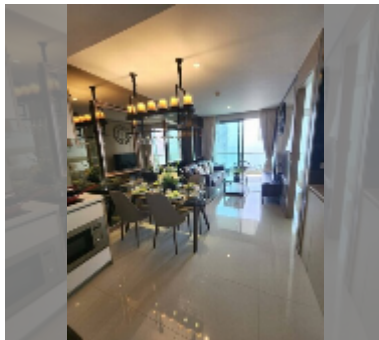

Продается квартира 1 спальня 47.71 м² в ЖК The Riviera Jomtien, Паттайя

฿ 6 100 000

ПАРАМЕТРЫ ОБЪЕКТА:

UID	FS-240088
квота	тайская квота
тип	1 спальня
площадь	47.71м ²
этаж	25
вид	вид на море

О ЖИЛОМ КОМПЛЕКСЕ (ДОМЕ):

Зона отдыха: зона отдыха, сад, зона отдыха на крыше.

Секция здоровья: тренажерный зал, сауна, хамам.

Другое: рецепция, лобби, переговорная комната, игровая комната, видеонаблюдение, охрана, прачечная, рум сервис.