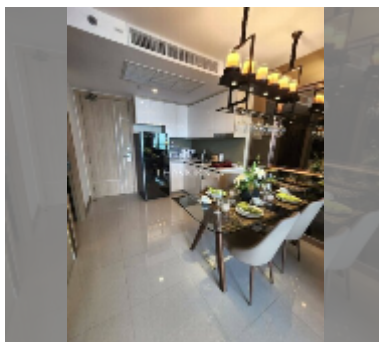

Продается квартира 1 спальня 47.71 м² в ЖК The Riviera Jomtien, Паттайя

฿ 6 100 000

ПАРАМЕТРЫ ОБЪЕКТА:

UID	FS-240088
квота	тайская квота
тип	1 спальня
площадь	47.71м²
этаж	25
вид	вид на море

О ЖИЛОМ КОМПЛЕКСЕ (ДОМЕ):

район	Джомтьен
зданий	1
этажность	46
год сдачи	2019
обслуживание	฿ 28 626/год

УДОБСТВА:

Общие сведения: высотка, разрешены домашние животные, многоуровневая парковка, крытая парковка.

Бассейн: бассейн, детский бассейн, бассейн на крыше, панорамный бассейн, водопад, джакузи.

Зона отдыха: зона отдыха, сад, зона отдыха на крыше.

Секция здоровья: тренажерный зал, сауна, хамам.

Другое: рецепция, лобби, переговорная комната, игровая комната, видеонаблюдение, охрана, прачечная, рум сервис.