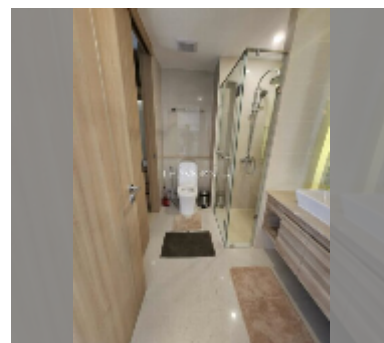

Продается квартира 1 спальня 47.71 м² в ЖК The Riviera Jomtien, Паттайя

฿ 6 100 000

ПАРАМЕТРЫ ОБЪЕКТА:

UID	FS-240088
квота	тайская квота
тип	1 спальня
площадь	47.71м²
этаж	25
вид	вид на море

О ЖИЛОМ КОМПЛЕКСЕ (ДОМЕ):

район	Джомтьен
зданий	1
этажность	46
год сдачи	2019
обслуживание	฿ 28 626/год

УДОБСТВА:

Общие сведения: высотка, разрешены домашние животные, многоуровневая парковка, крытая парковка.

Бассейн: бассейн, детский бассейн, бассейн на крыше, панорамный бассейн, водопад, джакузи.

Зона отдыха: зона отдыха, сад, зона отдыха на крыше.

Секция здоровья: тренажерный зал, сауна, хамам.

Другое: рецепция, лобби, переговорная комната, игровая комната, видеонаблюдение, охрана, прачечная, рум сервис.