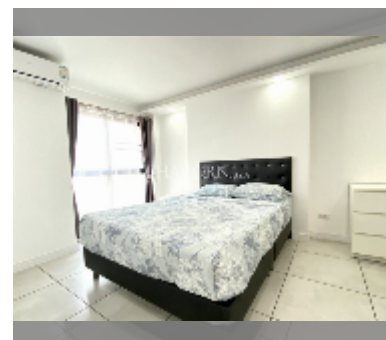

Продается квартира 1 спальня 38 м² в ЖК Siam Oriental Tropical Garden, Паттайя

฿ 1730 000

ПАРАМЕТРЫ ОБЪЕКТА:

UID	FS-240050
квота	собственность компаний
тип	1 спальня
площадь	38м²
этаж	5
вид	вид на город

О ЖИЛОМ КОМПЛЕКСЕ (ДОМЕ):

район	Пратамнак
зданий	3
этажность	8
год сдачи	2015
обслуживание	฿ 20 520/год

УДОБСТВА:

Общие сведения: резорт, метров до пляжа: 500, минут до пляжа: 5, разрешены домашние животные, подземная парковка.

Бассейн: бассейн, детский бассейн.

Секция здоровья: тренажерный зал.

Другое: рецепция, видеонаблюдение, охрана.