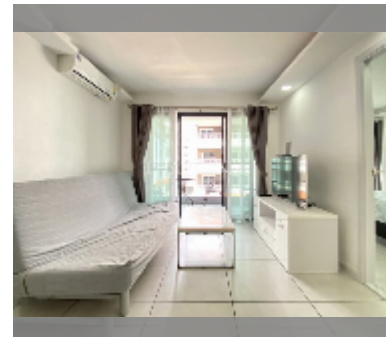

Продается квартира 1 спальня 38 м² в ЖК Siam Oriental Tropical Garden, Паттайя

฿ 1730 000

ПАРАМЕТРЫ ОБЪЕКТА:

UID	FS-240050
квота	собственность компаний
тип	1 спальня
площадь	38м²
этаж	5
вид	вид на город

О ЖИЛОМ КОМПЛЕКСЕ (ДОМЕ):

район	Пратамнак
зданий	3
этажность	8
год сдачи	2015
обслуживание	฿ 20 520/год

УДОБСТВА:

Общие сведения: резорт, метров до пляжа: 500, минут до пляжа: 5, разрешены домашние животные, подземная парковка.

Бассейн: бассейн, детский бассейн.

Секция здоровья: тренажерный зал.

Другое: рецепция, видеонаблюдение, охрана.