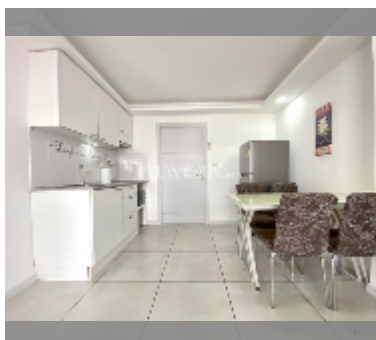

Продается квартира 1 спальня 38 м² в ЖК Siam Oriental Tropical Garden, Паттайя

฿ 1730 000

ПАРАМЕТРЫ ОБЪЕКТА:

UID	FS-240050
квота	собственность компаний
тип	1 спальня
площадь	38м²
этаж	5
вид	вид на город

О ЖИЛОМ КОМПЛЕКСЕ (ДОМЕ):

район	Пратамнак
зданий	3
этажность	8
год сдачи	2015
обслуживание	฿ 20 520/год

УДОБСТВА:

Общие сведения: резорт, метров до пляжа: 500, минут до пляжа: 5, разрешены домашние животные, подземная парковка.

Бассейн: бассейн, детский бассейн.

Секция здоровья: тренажерный зал.

Другое: рецепция, видеонаблюдение, охрана.