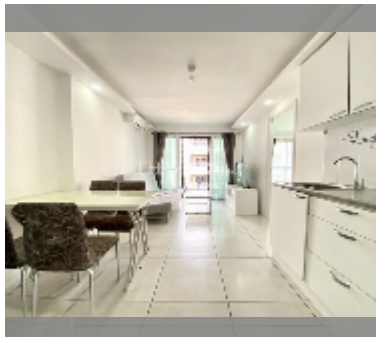

Продается квартира 1 спальня 38 м² в ЖК Siam Oriental Tropical Garden, Паттайя

฿ 1730 000

ПАРАМЕТРЫ ОБЪЕКТА:

UID	FS-240050
квота	собственность компаний
тип	1 спальня
площадь	38м²
этаж	5
вид	вид на город

О ЖИЛОМ КОМПЛЕКСЕ (ДОМЕ):

район	Пратамнак
зданий	3
этажность	8
год сдачи	2015
обслуживание	฿ 20 520/год

УДОБСТВА:

Общие сведения: резорт, метров до пляжа: 500, минут до пляжа: 5, разрешены домашние животные, подземная парковка.

Бассейн: бассейн, детский бассейн.

Секция здоровья: тренажерный зал.

Другое: рецепция, видеонаблюдение, охрана.