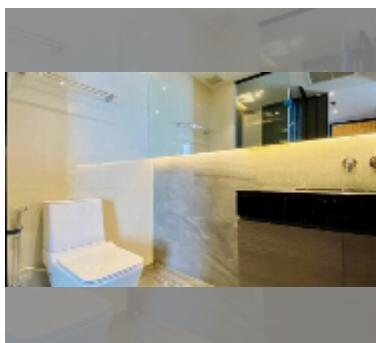

Condo for sale studio 33 m² in Andromeda Condominium Pattaya, Pattaya

฿ 5,400,000

UNIT PARAMETERS:

UID	FS-240032
quota	foreign quota
type	studio
size	33m²
floor	12
view	sea view

PROJECT PARAMETERS:

district	Pratumnak
buildings	1
floors	36
built in	2019
maintenance	฿ 19,800/year

FACILITIES:

General information: highrise, underground parking.

Swimming pool: swimming pool.

Chill zone: chill zone, garden.

Health zone: gym.

Other: reception, lobby, CCTV, security.