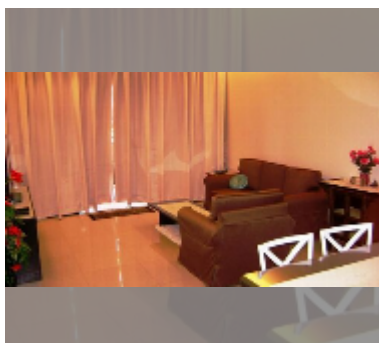

Condo for sale 1 bedroom 67 m² in Pattaya City Resort, Pattaya

฿ 4,790,000

UNIT PARAMETERS:

UID	FS-240020
quota	foreign quota
type	1 bedroom
size	67m²
floor	2
view	pool view
quality	good
equipment: furniture, air conditioner, television, refrigerator	

PROJECT PARAMETERS:

district	Central Pattaya
buildings	3
floors	8
built in	2010

FACILITIES:

General information: lowrise, underground parking.

Swimming pool: swimming pool.

Chill zone: garden, rooftop chillout, barbeque areas.

Health zone: gym.

Other: clubhouse, kids playgarden, CCTV, security.