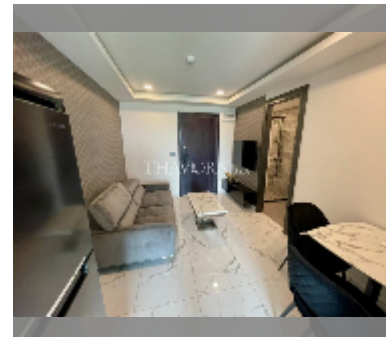

Продается квартира 1 спальня 38 м² в ЖК Arcadia Millennium Tower, Паттайя

฿ 4 470 000

ПАРАМЕТРЫ ОБЪЕКТА:

UID	FS-240009
квота	собственность компаний
тип	1 спальня
площадь	38м²
этаж	18
вид	вид на город

О ЖИЛОМ КОМПЛЕКСЕ (ДОМЕ):

район	Центральная Паттайя
зданий	1
этажность	46
год сдачи	2021
обслуживание	฿ 18 240/год

УДОБСТВА:

Общие сведения: высотка, наземная парковка.

Бассейн: бассейн, бассейн на крыше.

Зона отдыха: зона отдыха, сад, зона отдыха на крыше.

Секция здоровья: тренажерный зал, сауна, СПА.

Другое: лобби, игровая комната, видеонаблюдение, охрана, прачечная.