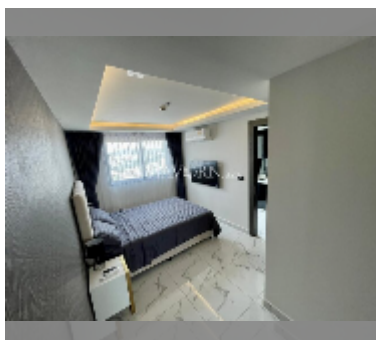

Продается квартира 1 спальня 38 м² в ЖК Arcadia Millennium Tower, Паттайя

฿ 4 470 000

ПАРАМЕТРЫ ОБЪЕКТА:

UID	FS-240009
квота	собственность компаний
тип	1 спальня
площадь	38м²
этаж	18
вид	вид на город

О ЖИЛОМ КОМПЛЕКСЕ (ДОМЕ):

район	Центральная Паттайя
зданий	1
этажность	46
год сдачи	2021
обслуживание	฿ 18 240/год

УДОБСТВА:

Общие сведения: высотка, наземная парковка.

Бассейн: бассейн, бассейн на крыше.

Зона отдыха: зона отдыха, сад, зона отдыха на крыше.

Секция здоровья: тренажерный зал, сауна, СПА.

Другое: лобби, игровая комната, видеонаблюдение, охрана, прачечная.