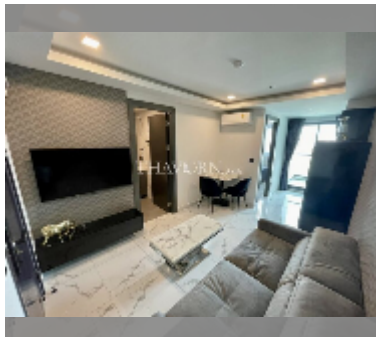

Продается квартира 1 спальня 38 м² в ЖК Arcadia Millennium Tower, Паттайя

฿ 4 470 000

ПАРАМЕТРЫ ОБЪЕКТА:

UID	FS-240009
квота	собственность компаний
тип	1 спальня
площадь	38м²
этаж	18
вид	вид на город

О ЖИЛОМ КОМПЛЕКСЕ (ДОМЕ):

район	Центральная Паттайя
зданий	1
этажность	46
год сдачи	2021
обслуживание	฿ 18 240/год

УДОБСТВА:

Общие сведения: высотка, наземная парковка.

Бассейн: бассейн, бассейн на крыше.

Зона отдыха: зона отдыха, сад, зона отдыха на крыше.

Секция здоровья: тренажерный зал, сауна, СПА.

Другое: лобби, игровая комната, видеонаблюдение, охрана, прачечная.