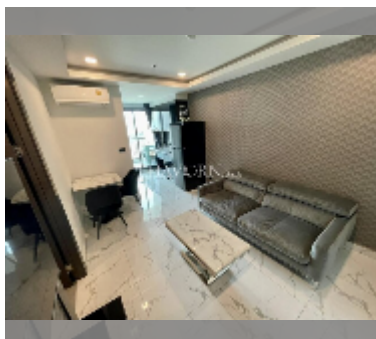

Продается квартира 1 спальня 38 м² в ЖК Arcadia Millennium Tower, Паттайя

฿ 4 470 000

ПАРАМЕТРЫ ОБЪЕКТА:

UID	FS-240009
квота	собственность компаний
тип	1 спальня
площадь	38м²
этаж	18
вид	вид на город

О ЖИЛОМ КОМПЛЕКСЕ (ДОМЕ):

район	Центральная Паттайя
зданий	1
этажность	46
год сдачи	2021
обслуживание	฿ 18 240/год

УДОБСТВА:

Общие сведения: высотка, наземная парковка.

Бассейн: бассейн, бассейн на крыше.

Зона отдыха: зона отдыха, сад, зона отдыха на крыше.

Секция здоровья: тренажерный зал, сауна, СПА.

Другое: лобби, игровая комната, видеонаблюдение, охрана, прачечная.