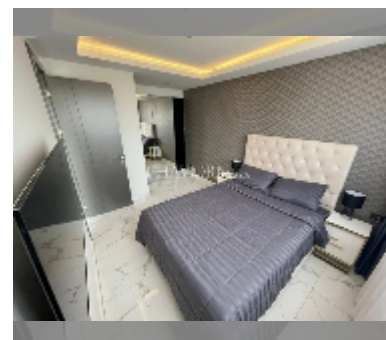

Продается квартира 1 спальня 38 м² в ЖК Arcadia Millennium Tower, Паттайя

฿ 4 470 000

ПАРАМЕТРЫ ОБЪЕКТА:

UID	FS-240009
квота	собственность компаний
тип	1 спальня
площадь	38м²
этаж	18
вид	вид на город

О ЖИЛОМ КОМПЛЕКСЕ (ДОМЕ):

район	Центральная Паттайя
зданий	1
этажность	46
год сдачи	2021
обслуживание	฿ 18 240/год

УДОБСТВА:

Общие сведения: высотка, наземная парковка.

Бассейн: бассейн, бассейн на крыше.

Зона отдыха: зона отдыха, сад, зона отдыха на крыше.

Секция здоровья: тренажерный зал, сауна, СПА.

Другое: лобби, игровая комната, видеонаблюдение, охрана, прачечная.