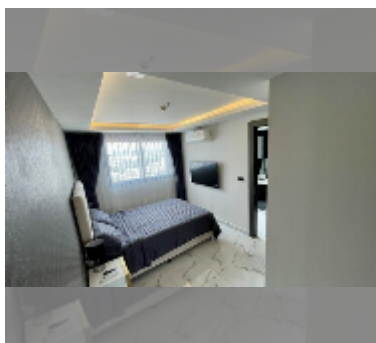

Продается квартира 1 спальня 38 м² в ЖК Arcadia Millennium Tower, Паттайя

฿ 4 470 000

ПАРАМЕТРЫ ОБЪЕКТА:

UID	FS-240009
квота	собственность компаний
тип	1 спальня
площадь	38м²
этаж	18
вид	вид на город

О ЖИЛОМ КОМПЛЕКСЕ (ДОМЕ):

район	Центральная Паттайя
зданий	1
этажность	46
год сдачи	2021
обслуживание	฿ 18 240/год

УДОБСТВА:

Общие сведения: высотка, наземная парковка.

Бассейн: бассейн, бассейн на крыше.

Зона отдыха: зона отдыха, сад, зона отдыха на крыше.

Секция здоровья: тренажерный зал, сауна, СПА.

Другое: лобби, игровая комната, видеонаблюдение, охрана, прачечная.