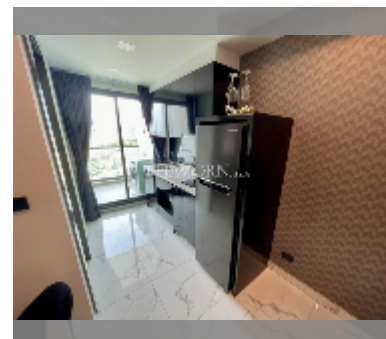

Продается квартира 1 спальня 38 м² в ЖК Arcadia Millennium Tower, Паттайя

฿ 4 470 000

ПАРАМЕТРЫ ОБЪЕКТА:

UID	FS-240009
квота	собственность компаний
тип	1 спальня
площадь	38м²
этаж	18
вид	вид на город

О ЖИЛОМ КОМПЛЕКСЕ (ДОМЕ):

район	Центральная Паттайя
зданий	1
этажность	46
год сдачи	2021
обслуживание	฿ 18 240/год

УДОБСТВА:

Общие сведения: высотка, наземная парковка.

Бассейн: бассейн, бассейн на крыше.

Зона отдыха: зона отдыха, сад, зона отдыха на крыше.

Секция здоровья: тренажерный зал, сауна, СПА.

Другое: лобби, игровая комната, видеонаблюдение, охрана, прачечная.