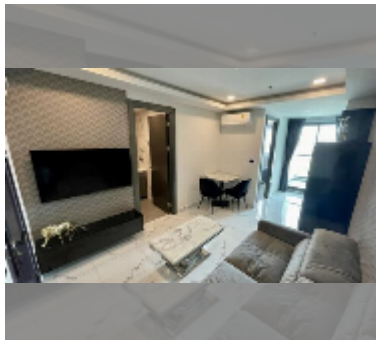

Продается квартира 1 спальня 38 м² в ЖК Arcadia Millennium Tower, Паттайя

฿ 4 470 000

ПАРАМЕТРЫ ОБЪЕКТА:

UID	FS-240009
квота	собственность компаний
тип	1 спальня
площадь	38м²
этаж	18
вид	вид на город

О ЖИЛОМ КОМПЛЕКСЕ (ДОМЕ):

район	Центральная Паттайя
зданий	1
этажность	46
год сдачи	2021
обслуживание	฿ 18 240/год

УДОБСТВА:

Общие сведения: высотка, наземная парковка.

Бассейн: бассейн, бассейн на крыше.

Зона отдыха: зона отдыха, сад, зона отдыха на крыше.

Секция здоровья: тренажерный зал, сауна, СПА.

Другое: лобби, игровая комната, видеонаблюдение, охрана, прачечная.