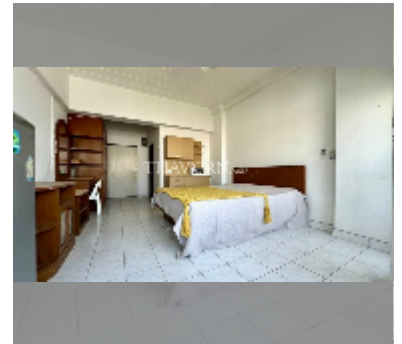

公寓 for sale 一室公寓 30 平方米 在 Thiantong Condotel, Pattaya

฿ 1,530,000

UNIT PARAMETERS:

UID	FS-239913
所有权	外国所有权
类型	一室公寓
面积	30平方米
楼层	10
风景	海景

PROJECT PARAMETERS:

地区	乔木提恩
楼房	2
楼层	17

FACILITIES:

一般信息: 高楼, 多层停车场, 有盖停车场.

游泳池: 游泳池.

其他: 大堂, 中央电视台, 安全.

细节