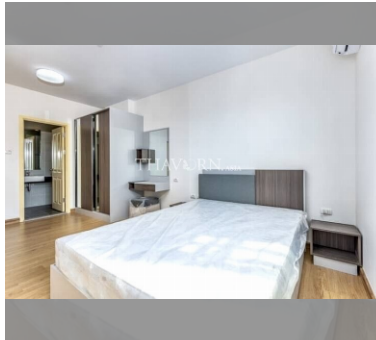

ขาย คอนโด 1 ห้องนอน 45 ตร.ม. ใน สุภาลัย มาเรย์, พัทยา

฿ 2,840,000

UNIT PARAMETERS:

UID	FS-239880
สมบัติ	กรรมสิทธิ์ต่างชาติ
ห้องนอน	1 ห้องนอน
พื้นที่	45ตร.ม.
ชั้น	29
วิว	วิวทะเล
ค่าโอน	
ผู้ชำระค่าโอน	50/50
ค่าใช้จ่ายเพิ่มเติม	

PROJECT PARAMETERS:

ตำบล	เทพประสิทธิ์
อาคาร	1
ชั้น	35
ปีที่ส่งมอบ	2016
ต้นทุนการให้บริการ	B 16,200/ปี

FACILITIES:

ข้อมูลทั่วไป: อาคารสูง, เมตรถึงชายหาด: 600,

นาที่ถึงชายหาด: 8, ที่จอดรถแบบเปิดโล่ง,

ที่จอดรถหลายชั้น, ที่จอดรถในร่ม.

สระว่ายน้ำ: สระว่ายน้ำ, สระว่ายน้ำเด็ก, น้ตก.

พักผ่อน: พักผ่อน, สวน.

สุขภาพ: ยิม.

อื่นอีก: ลิฟต์, CCTV, รม, ชักรีด.