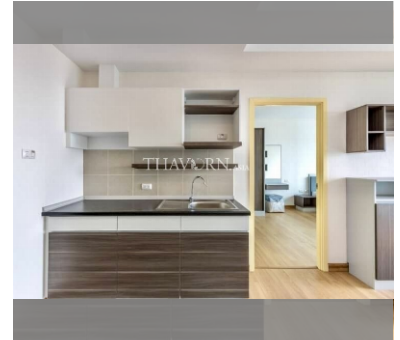

ขาย คอนโด 1 ห้องนอน 45 ตร.ม. ใน สุภาลัย มาเรย์, พัทยา

฿ 2,840,000

UNIT PARAMETERS:

UID	FS-239880
สมบัติ	กรรมสิทธิ์ต่างชาติ
ห้องนอน	1 ห้องนอน
พื้นที่	45ตร.ม.
ชั้น	29
วิว	วิวทะเล
ค่าโอน	
ผู้ชำระค่าโอน	50/50
ค่าใช้จ่ายเพิ่มเติม	

PROJECT PARAMETERS:

ตำบล	เทพประสิทธิ์
อาคาร	1
ชั้น	35
ปีที่ส่งมอบ	2016
ต้นทุนการให้บริการ	B 16,200/ปี

FACILITIES:

ข้อมูลทั่วไป: อาคารสูง, เมตรถึงชายหาด: 600,

นาที่ถึงชายหาด: 8, ที่จอดรถแบบเปิดโล่ง,

ที่จอดรถหลายชั้น, ที่จอดรถในร่ม.

สระว่ายน้ำ: สระว่ายน้ำ, สระว่ายน้ำเด็ก, น้ตก.

พักผ่อน: พักผ่อน, สวน.

สุขภาพ: ยิม.

อื่นอีก: ลิฟต์, CCTV, รม, ชักรีด.