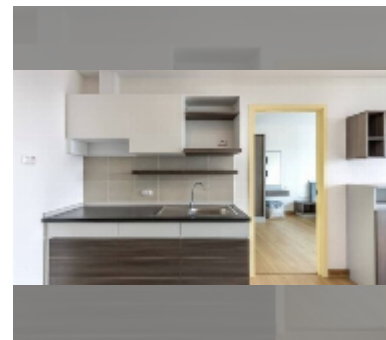

ขาย คอนโด 1 ห้องนอน 45 ตร.ม. ใน ศุภาลัย มาเรย์, พัทยา

฿ 2,450,000

UNIT PARAMETERS:

UID	FS-239878
สมบัติ	กรรมสิทธิ์ต่างชาติ
ห้องนอน	1 ห้องนอน
พื้นที่	45ตร.ม.
ชั้น	19
วิว	วิวในเมือง

PROJECT PARAMETERS:

ตำบล	เทพประสิทธิ์
อาคาร	1
ชั้น	35
ปีที่ส่งมอบ	2016
ต้นทุนการให้บริการ	B 16,200/ปี

FACILITIES:

ข้อมูลทั่วไป: อาคารสูง, เมตรถึงชายหาด: 600,

นาที่ถึงชายหาด: 8, ที่จอดรถแบบเปิดโล่ง,

ที่จอดรถหลายชั้น, ที่จอดรถในร่ม.

สระว่ายน้ำ: สระว่ายน้ำ, สระว่ายน้ำเด็ก, น้ตก.

พักผ่อน: พักผ่อน, สวน.

สุขภาพ: ยิม.

อื่นอีก: ลิอบบี้, CCTV, รมก, ชักรีด.