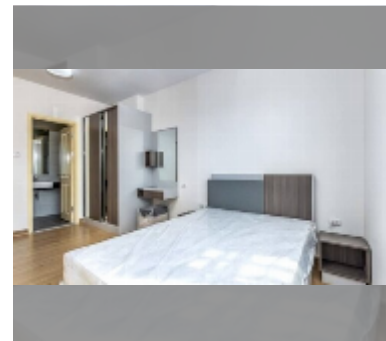

ขาย คอนโด 1 ห้องนอน 45 ตร.ม. ใน ศุภาลัย มาเรย์, พัทยา

฿ 2,450,000

UNIT PARAMETERS:

UID	FS-239878
สมบัติ	กรรมสิทธิ์ต่างชาติ
ห้องนอน	1 ห้องนอน
พื้นที่	45ตร.ม.
ชั้น	19
วิว	วิวในเมือง

PROJECT PARAMETERS:

ตำบล	เทพประสิทธิ์
อาคาร	1
ชั้น	35
ปีที่ส่งมอบ	2016
ต้นทุนการให้บริการ	B 16,200/ปี

FACILITIES:

ข้อมูลทั่วไป: อาคารสูง, เมตรถึงชายหาด: 600,

นาที่ถึงชายหาด: 8, ที่จอดรถแบบเปิดโล่ง,

ที่จอดรถหลายชั้น, ที่จอดรถในร่ม.

สระว่ายน้ำ: สระว่ายน้ำ, สระว่ายน้ำเด็ก, น้ตก.

พักผ่อน: พักผ่อน, สวน.

สุขภาพ: ยิม.

อื่นอีก: ลิอบบี้, CCTV, รมก, ชักรีด.