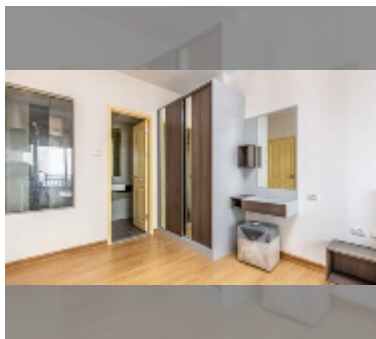

ขาย คอนโด 1 ห้องนอน 45 ตร.ม. ใน ศุภาลัย มาเรย์, พัทยา

฿ 2,450,000

UNIT PARAMETERS:

UID	FS-239878
สมบัติ	กรรมสิทธิ์ต่างชาติ
ห้องนอน	1 ห้องนอน
พื้นที่	45ตร.ม.
ชั้น	19
วิว	วิวในเมือง

PROJECT PARAMETERS:

ตำบล	เทพประสิทธิ์
อาคาร	1
ชั้น	35
ปีที่ส่งมอบ	2016
ต้นทุนการให้บริการ	B 16,200/ปี

FACILITIES:

ข้อมูลทั่วไป: อาคารสูง, เมตรถึงชายหาด: 600,

นาที่ถึงชายหาด: 8, ที่จอดรถแบบเปิดโล่ง,

ที่จอดรถหลายชั้น, ที่จอดรถในร่ม.

สระว่ายน้ำ: สระว่ายน้ำ, สระว่ายน้ำเด็ก, น้ตก.

พักผ่อน: พักผ่อน, สวน.

สุขภาพ: ยิม.

อื่นอีก: ลิอบบี้, CCTV, รมก, ชักรีด.