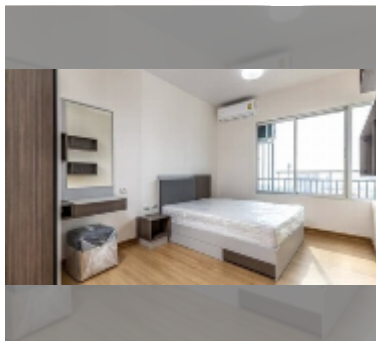

ขาย คอนโด 1 ห้องนอน 45 ตร.ม. ใน ศุภาลัย มาเรย์, พัทยา

฿ 2,450,000

UNIT PARAMETERS:

UID	FS-239878
สมบัติ	กรรมสิทธิ์ต่างชาติ
ห้องนอน	1 ห้องนอน
พื้นที่	45ตร.ม.
ชั้น	19
วิว	วิวในเมือง

PROJECT PARAMETERS:

ตำบล	เทพประสิทธิ์
อาคาร	1
ชั้น	35
ปีที่ส่งมอบ	2016
ต้นทุนการให้บริการ	B 16,200/ปี

FACILITIES:

ข้อมูลทั่วไป: อาคารสูง, เมตรถึงชายหาด: 600,

นาที่ถึงชายหาด: 8, ที่จอดรถแบบเปิดโล่ง,

ที่จอดรถหลายชั้น, ที่จอดรถในร่ม.

สระว่ายน้ำ: สระว่ายน้ำ, สระว่ายน้ำเด็ก, น้ตก.

พักผ่อน: พักผ่อน, สวน.

สุขภาพ: ยิม.

อื่นอีก: ลิอบบี้, CCTV, รมก, ชักรีด.