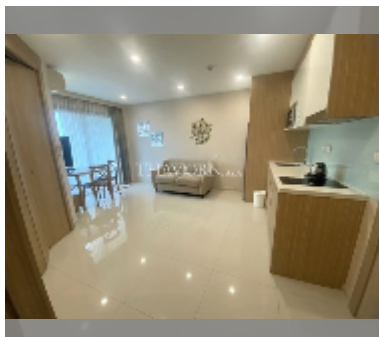

Продается квартира 1 спальня 35 м² в ЖК City Garden Tropicana, Паттайя

฿ 2 200 000

ПАРАМЕТРЫ ОБЪЕКТА:

UID	FS-239640
квота	иностранная квота
тип	1 спальня
площадь	35м²
этаж	8
вид	вид на город

О ЖИЛОМ КОМПЛЕКСЕ (ДОМЕ):

район	Вонгамат
зданий	1
этажность	8
год сдачи	2016
обслуживание	฿ 16 800/год

УДОБСТВА:

Общие сведения: бутик, метров до пляжа: 300, минут до пляжа: 10, наземная парковка.

Бассейн: бассейн, джакузи.

Зона отдыха: сад, зона отдыха на крыше.

Секция здоровья: тренажерный зал, сауна.

Другое: рецепция, лобби,

видеонаблюдение, охрана, рум сервис.