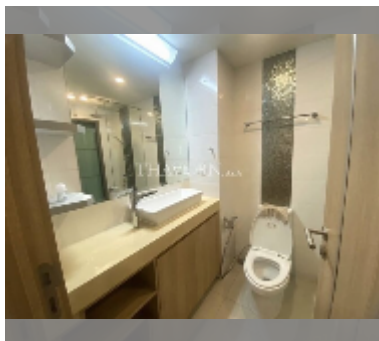

Продается квартира 1 спальня 35 м² в ЖК City Garden Tropicana, Паттайя

฿ 2 200 000

ПАРАМЕТРЫ ОБЪЕКТА:

UID	FS-239640
квота	иностранная квота
тип	1 спальня
площадь	35м²
этаж	8
вид	вид на город

О ЖИЛОМ КОМПЛЕКСЕ (ДОМЕ):

район	Вонгамат
зданий	1
этажность	8
год сдачи	2016
обслуживание	฿ 16 800/год

УДОБСТВА:

Общие сведения: бутик, метров до пляжа: 300, минут до пляжа: 10, наземная парковка.

Бассейн: бассейн, джакузи.

Зона отдыха: сад, зона отдыха на крыше.

Секция здоровья: тренажерный зал, сауна.

Другое: рецепция, лобби,

видеонаблюдение, охрана, рум сервис.