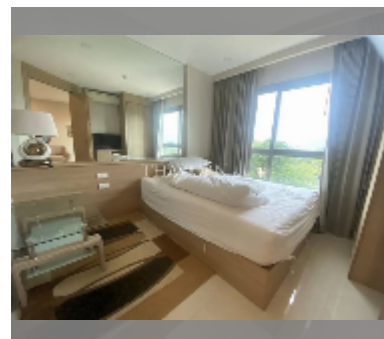

Продается квартира 1 спальня 35 м² в ЖК City Garden Tropicana, Паттайя

฿ 2 200 000

ПАРАМЕТРЫ ОБЪЕКТА:

UID	FS-239640
квота	иностранная квота
тип	1 спальня
площадь	35м²
этаж	8
вид	вид на город

О ЖИЛОМ КОМПЛЕКСЕ (ДОМЕ):

район	Вонгамат
зданий	1
этажность	8
год сдачи	2016
обслуживание	฿ 16 800/год

УДОБСТВА:

Общие сведения: бутик, метров до пляжа: 300, минут до пляжа: 10, наземная парковка.

Бассейн: бассейн, джакузи.

Зона отдыха: сад, зона отдыха на крыше.

Секция здоровья: тренажерный зал, сауна.

Другое: рецепция, лобби,

видеонаблюдение, охрана, рум сервис.