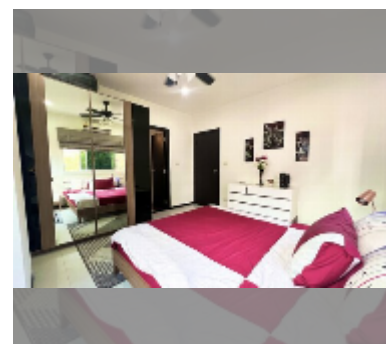

Продается квартира 1 спальня 47.52 м² в ЖК Siam Oriental Twins, Паттайя

฿ 2 300 000

ПАРАМЕТРЫ ОБЪЕКТА:

UID	FS-239501
квота	собственность компаний
тип	1 спальня
площадь	47.52м²
этаж	3
вид	вид на город

О ЖИЛОМ КОМПЛЕКСЕ (ДОМЕ):

район	Пратамнак
зданий	2
этажность	7
год сдачи	2009
обслуживание	฿ 19 958/год

УДОБСТВА:

Общие сведения: бутик, метров до пляжа: 500, разрешены домашние животные, подземная парковка.

Бассейн: бассейн.

Другое: видеонаблюдение, охрана.