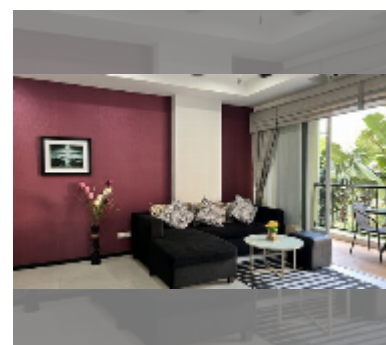

Продается квартира 1 спальня 47.52 м² в ЖК Siam Oriental Twins, Паттайя

฿ 2 300 000

ПАРАМЕТРЫ ОБЪЕКТА:

UID	FS-239501
квота	собственность компаний
тип	1 спальня
площадь	47.52м²
этаж	3
вид	вид на город

О ЖИЛОМ КОМПЛЕКСЕ (ДОМЕ):

район	Пратамнак
зданий	2
этажность	7
год сдачи	2009
обслуживание	฿ 19 958/год

УДОБСТВА:

Общие сведения: бутик, метров до пляжа: 500, разрешены домашние животные, подземная парковка.

Бассейн: бассейн.

Другое: видеонаблюдение, охрана.