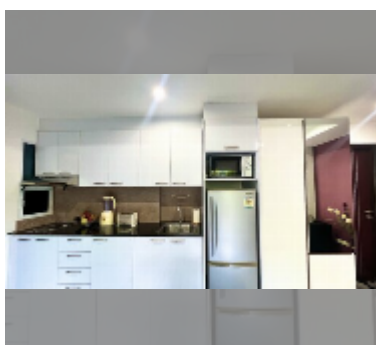

Продается квартира 1 спальня 47.52 м² в ЖК Siam Oriental Twins, Паттайя

฿ 2 300 000

ПАРАМЕТРЫ ОБЪЕКТА:

UID	FS-239501
квота	собственность компаний
тип	1 спальня
площадь	47.52м²
этаж	3
вид	вид на город

О ЖИЛОМ КОМПЛЕКСЕ (ДОМЕ):

район	Пратамнак
зданий	2
этажность	7
год сдачи	2009
обслуживание	฿ 19 958/год

УДОБСТВА:

Общие сведения: бутик, метров до пляжа: 500, разрешены домашние животные, подземная парковка.

Бассейн: бассейн.

Другое: видеонаблюдение, охрана.