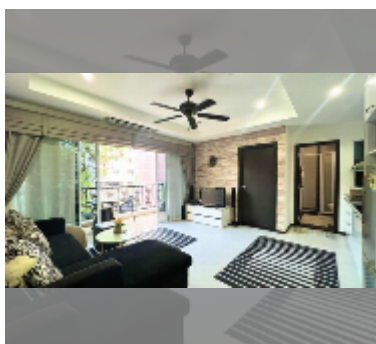

Продается квартира 1 спальня 47.52 м² в ЖК Siam Oriental Twins, Паттайя

฿ 2 300 000

ПАРАМЕТРЫ ОБЪЕКТА:

UID	FS-239501
квота	собственность компаний
тип	1 спальня
площадь	47.52м²
этаж	3
вид	вид на город

О ЖИЛОМ КОМПЛЕКСЕ (ДОМЕ):

район	Пратамнак
зданий	2
этажность	7
год сдачи	2009
обслуживание	฿ 19 958/год

УДОБСТВА:

Общие сведения: бутик, метров до пляжа: 500, разрешены домашние животные, подземная парковка.

Бассейн: бассейн.

Другое: видеонаблюдение, охрана.