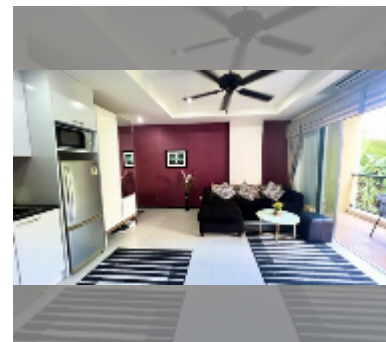

Продается квартира 1 спальня 47.52 м² в ЖК Siam Oriental Twins, Паттайя

฿ 2 300 000

ПАРАМЕТРЫ ОБЪЕКТА:

UID	FS-239501
квота	собственность компаний
тип	1 спальня
площадь	47.52м²
этаж	3
вид	вид на город

О ЖИЛОМ КОМПЛЕКСЕ (ДОМЕ):

район	Пратамнак
зданий	2
этажность	7
год сдачи	2009
обслуживание	฿ 19 958/год

УДОБСТВА:

Общие сведения: бутик, метров до пляжа: 500, разрешены домашние животные, подземная парковка.

Бассейн: бассейн.

Другое: видеонаблюдение, охрана.