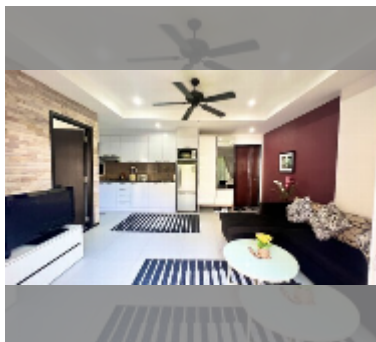

Продается квартира 1 спальня 47.52 м² в ЖК Siam Oriental Twins, Паттайя

฿ 2 300 000

ПАРАМЕТРЫ ОБЪЕКТА:

UID	FS-239501
квота	собственность компаний
тип	1 спальня
площадь	47.52м²
этаж	3
вид	вид на город

О ЖИЛОМ КОМПЛЕКСЕ (ДОМЕ):

район	Пратамнак
зданий	2
этажность	7
год сдачи	2009
обслуживание	฿ 19 958/год

УДОБСТВА:

Общие сведения: бутик, метров до пляжа: 500, разрешены домашние животные, подземная парковка.

Бассейн: бассейн.

Другое: видеонаблюдение, охрана.