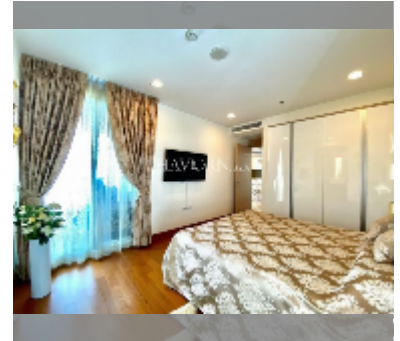

ขาย คอนโด 2 ห้องนอน 72 ตร.ม. ใน เดอะ ปาล์ม, พัตยา

฿ 11,260,000

UNIT PARAMETERS:

UID	FS-239457
สมบัติ	ในชื่อบริษัท
ห้องนอน	2 ห้องนอน
พื้นที่	72ตร.ม.
ชั้น	12
วิว	วิวทะเล

PROJECT PARAMETERS:

ตำบล	วงศ์อมตย์
อาคาร	2
ชั้น	46
ปีที่ส่งมอบ	2014
ต้นทุนการให้บริการ	B 34,560/ปี

FACILITIES:

ข้อมูลทั่วไป: อาคารสูง, เมตรถึงชายหาด: 50,

นาที่ถึงชายหาด: 1, ที่จอดรถแบบเปิดโล่ง,
ที่จอดรถหลายชั้น, ที่จอดรถในร่ม.

สระว่ายน้ำ: สระว่ายน้ำ, สระว่ายน้ำเด็ก,

สระว่ายน้ำไร้ขอบ, สไลด์น้ำ, น้ำตก, จากุชชี,
บาร์ริมสระว่ายน้ำ.

พักผ่อน: พักผ่อน, สวน.

สุขภาพ: ยิม, เซาน่า, ฮามัม.

อื่น: ล็อบบี้, ห้องประชุม, ห้องเกมส์, สนามเด็กเล่น,
CCTV, รมก.