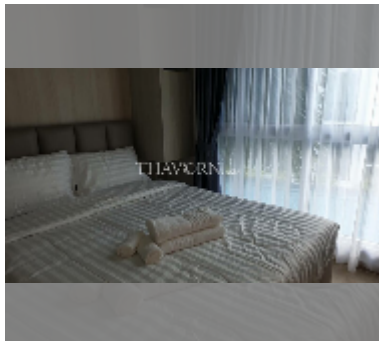

公寓 for sale 1间卧室 26 平方米 在 City Garden Olympus, Pattaya

฿ 2,290,000

UNIT PARAMETERS:

UID	FS-239335
所有权	泰国所有权
类型	1间卧室
面积	26平方米
楼层	2
风景	泳池景

PROJECT PARAMETERS:

地区	Central Pattaya
楼房	6
楼层	8
交付年份	2022
服务	B 12,480/year

FACILITIES:

一般信息: 度假公寓, 地下停车场.

游泳池: 游泳池, 儿童游泳池, 按摩浴缸, 泳池酒吧.

寒冷地带: 寒冷地带, 屋顶上的休息区.

卫生区: 健身房, 桑拿.

其他: 大堂, 中央电视台, 安全, 迷你超市.