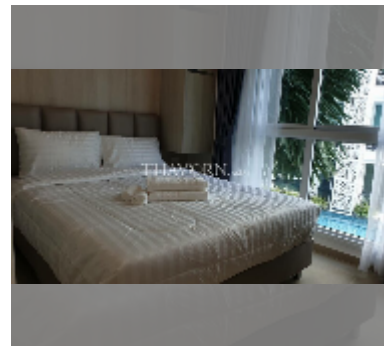

公寓 for sale 1间卧室 26 平方米 在 City Garden Olympus, Pattaya

฿ 2,290,000

UNIT PARAMETERS:

UID	FS-239335
所有权	泰国所有权
类型	1间卧室
面积	26平方米
楼层	2
风景	泳池景

PROJECT PARAMETERS:

地区	Central Pattaya
楼房	6
楼层	8
交付年份	2022
服务	B 12,480/year

FACILITIES:

一般信息: 度假公寓, 地下停车场.

游泳池: 游泳池, 儿童游泳池, 按摩浴缸, 泳池酒吧.

寒冷地带: 寒冷地带, 屋顶上的休息区.

卫生区: 健身房, 桑拿.

其他: 大堂, 中央电视台, 安全, 迷你超市.

细节