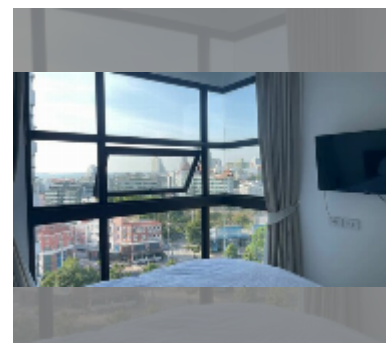

Продается квартира 1 спальня 35 м² в ЖК Treetops Pattaya, Паттайя

฿ 2 940 000

ПАРАМЕТРЫ ОБЪЕКТА:

UID	FS-235361
квота	иностранная квота
тип	1 спальня
площадь	35м²
этаж	12
вид	частичный вид на море

О ЖИЛОМ КОМПЛЕКСЕ (ДОМЕ):

район	Таппрайя
зданий	1
этажность	12
год сдачи	2015
обслуживание	฿ 16 800/год