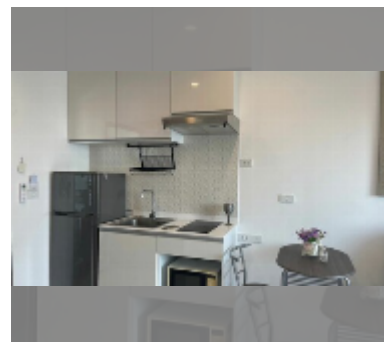

Продается квартира 1 спальня 35 м² в ЖК Treetops Pattaya, Паттайя

฿ 2 940 000

ПАРАМЕТРЫ ОБЪЕКТА:

UID	FS-235361
квота	иностранная квота
тип	1 спальня
площадь	35м²
этаж	12
вид	частичный вид на море

О ЖИЛОМ КОМПЛЕКСЕ (ДОМЕ):

район	Таппрайя
зданий	1
этажность	12
год сдачи	2015
обслуживание	฿ 16 800/год