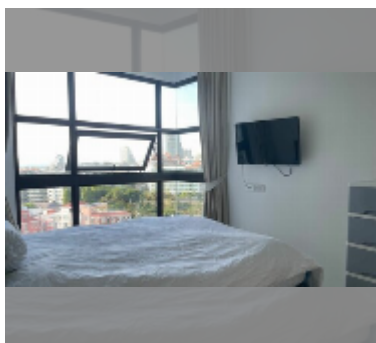

Продается квартира 1 спальня 35 м² в ЖК Treetops Pattaya, Паттайя

฿ 2 940 000

ПАРАМЕТРЫ ОБЪЕКТА:

UID	FS-235361
квота	иностранная квота
тип	1 спальня
площадь	35м²
этаж	12
вид	частичный вид на море

О ЖИЛОМ КОМПЛЕКСЕ (ДОМЕ):

район	Таппрайя
зданий	1
этажность	12
год сдачи	2015
обслуживание	฿ 16 800/год