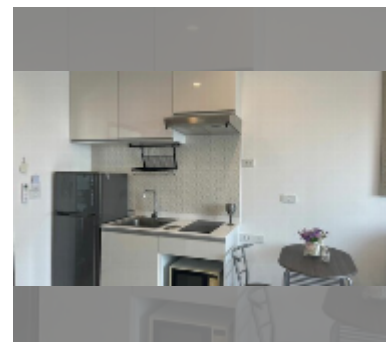

Продается квартира 1 спальня 35 м² в ЖК Treetops Pattaya, Паттайя

฿ 2 940 000

ПАРАМЕТРЫ ОБЪЕКТА:

UID	FS-235361
квота	иностранная квота
тип	1 спальня
площадь	35м²
этаж	12
вид	частичный вид на море

О ЖИЛОМ КОМПЛЕКСЕ (ДОМЕ):

район	Таппрайя
зданий	1
этажность	12
год сдачи	2015
обслуживание	฿ 16 800/год