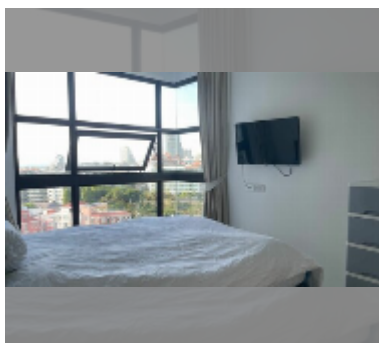

Продается квартира 1 спальня 35 м² в ЖК Treetops Pattaya, Паттайя

฿ 2 940 000

ПАРАМЕТРЫ ОБЪЕКТА:

UID	FS-235361
квота	иностранная квота
тип	1 спальня
площадь	35м²
этаж	12
вид	частичный вид на море

О ЖИЛОМ КОМПЛЕКСЕ (ДОМЕ):

район	Таппрайя
зданий	1
этажность	12
год сдачи	2015
обслуживание	฿ 16 800/год