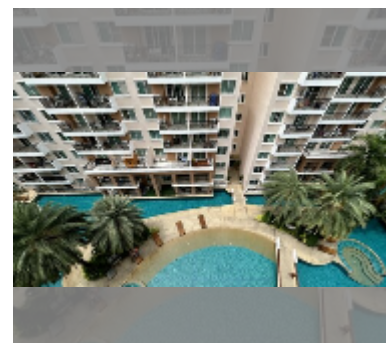

Продается квартира 2 спальни 70 м² в ЖК Paradise Park, Паттайя

฿ 3 300 000

ПАРАМЕТРЫ ОБЪЕКТА:

UID	FS-228347
квота	собственность компаний
тип	2 спальни
площадь	70м²
этаж	8
вид	вид на бассейн

О ЖИЛОМ КОМПЛЕКСЕ (ДОМЕ):

район	Джомтьен
зданий	3
этажность	8
год сдачи	2012
обслуживание	฿ 29 400/год

УДОБСТВА:

Общие сведения: резорт, подземная парковка.

Бассейн: бассейн, детский бассейн.

Зона отдыха: зона отдыха, сад.

Секция здоровья: тренажерный зал.

Другое: лобби, детская площадка, видеонаблюдение, охрана, минимаркет.