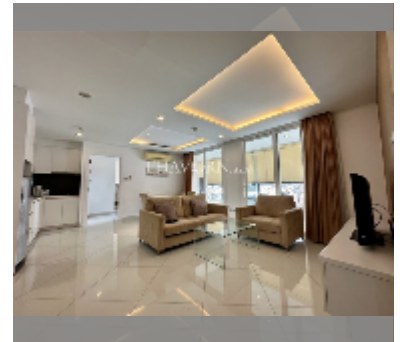

公寓 for sale 2间卧室 70 平方米 在 Paradise Park, Pattaya

฿ 3,300,000

UNIT PARAMETERS:

UID	FS-228347
所有权	company ownership
类型	2间卧室
面积	70平方米
楼层	8
风景	泳池景

PROJECT PARAMETERS:

地区	乔木提恩
楼房	3
楼层	8
交付年份	2012
服务	B 29,400/year

FACILITIES:

一般信息: 度假公寓, 地下停车场.

游泳池: 游泳池, 儿童游泳池.

寒冷地带: 寒冷地带, 花园.

卫生区: 健身房.

其他: 大堂, 孩子们玩花园, 中央电视台, 安全, 迷你超市.