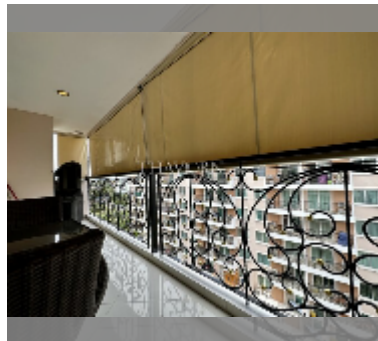

公寓 for sale 2间卧室 70 平方米 在 Paradise Park, Pattaya

฿ 3,300,000

UNIT PARAMETERS:

UID	FS-228347
所有权	company ownership
类型	2间卧室
面积	70平方米
楼层	8
风景	泳池景

PROJECT PARAMETERS:

地区	乔木提恩
楼房	3
楼层	8
交付年份	2012
服务	B 29,400/year

FACILITIES:

一般信息: 度假公寓, 地下停车场.

游泳池: 游泳池, 儿童游泳池.

寒冷地带: 寒冷地带, 花园.

卫生区: 健身房.

其他: 大堂, 孩子们玩花园, 中央电视台, 安全, 迷你超市.