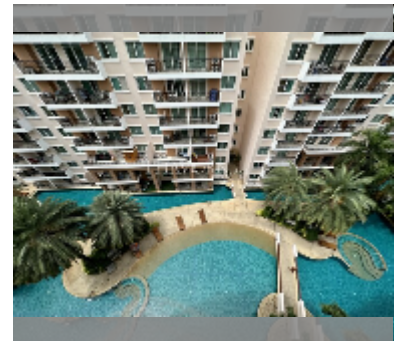

公寓 for sale 2间卧室 70 平方米 在 Paradise Park, Pattaya

฿ 3,300,000

UNIT PARAMETERS:

UID	FS-228347
所有权	company ownership
类型	2间卧室
面积	70平方米
楼层	8
风景	泳池景

PROJECT PARAMETERS:

地区	乔木提恩
楼房	3
楼层	8
交付年份	2012
服务	B 29,400/year

FACILITIES:

一般信息: 度假公寓, 地下停车场.

游泳池: 游泳池, 儿童游泳池.

寒冷地带: 寒冷地带, 花园.

卫生区: 健身房.

其他: 大堂, 孩子们玩花园, 中央电视台, 安全, 迷你超市.