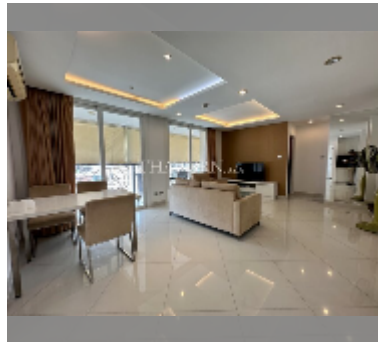

公寓 for sale 2间卧室 70 平方米 在 Paradise Park, Pattaya

฿ 3,300,000

UNIT PARAMETERS:

UID	FS-228347
所有权	company ownership
类型	2间卧室
面积	70平方米
楼层	8
风景	泳池景

PROJECT PARAMETERS:

地区	乔木提恩
楼房	3
楼层	8
交付年份	2012
服务	B 29,400/year

FACILITIES:

一般信息: 度假公寓, 地下停车场.

游泳池: 游泳池, 儿童游泳池.

寒冷地带: 寒冷地带, 花园.

卫生区: 健身房.

其他: 大堂, 孩子们玩花园, 中央电视台, 安全, 迷你超市.