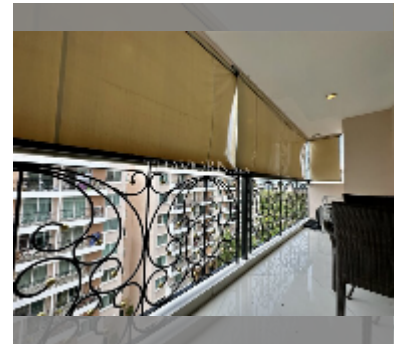

公寓 for sale 2间卧室 70 平方米 在 Paradise Park, Pattaya

฿ 3,300,000

UNIT PARAMETERS:

UID	FS-228347
所有权	company ownership
类型	2间卧室
面积	70平方米
楼层	8
风景	泳池景

PROJECT PARAMETERS:

地区	乔木提恩
楼房	3
楼层	8
交付年份	2012
服务	B 29,400/year

FACILITIES:

一般信息: 度假公寓, 地下停车场.

游泳池: 游泳池, 儿童游泳池.

寒冷地带: 寒冷地带, 花园.

卫生区: 健身房.

其他: 大堂, 孩子们玩花园, 中央电视台, 安全, 迷你超市.