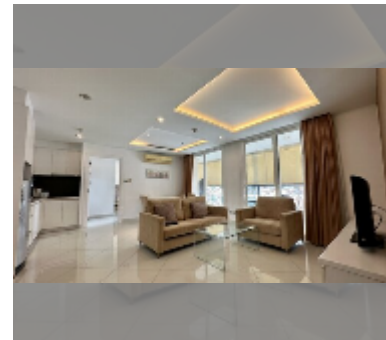

Продается квартира 2 спальни 70 м² в ЖК Paradise Park, Паттайя

฿ 3 300 000

ПАРАМЕТРЫ ОБЪЕКТА:

UID	FS-228347
квота	собственность компаний
тип	2 спальни
площадь	70м²
этаж	8
вид	вид на бассейн

О ЖИЛОМ КОМПЛЕКСЕ (ДОМЕ):

район	Джомтьен
зданий	3
этажность	8
год сдачи	2012
обслуживание	฿ 29 400/год

УДОБСТВА:

Общие сведения: резорт, подземная парковка.

Бассейн: бассейн, детский бассейн.

Зона отдыха: зона отдыха, сад.

Секция здоровья: тренажерный зал.

Другое: лобби, детская площадка, видеонаблюдение, охрана, минимаркет.