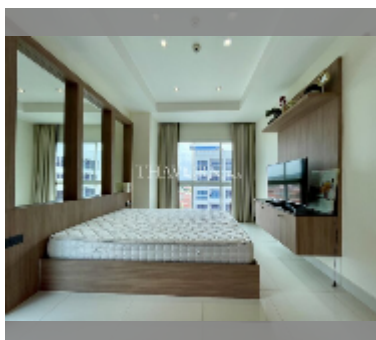

Продается квартира 1 спальня 40 м² в ЖК Nam Talay Condominium, Паттайя

฿ 2 100 000

ПАРАМЕТРЫ ОБЪЕКТА:

UID	FS-228028
квота	тайская квота
тип	1 спальня
площадь	40м²
этаж	12
вид	вид на бассейн
состояние объекта	хорошее
онлайн-показ	yes

О ЖИЛОМ КОМПЛЕКСЕ (ДОМЕ):

район	Наджомтьен
зданий	1
этажность	13
год сдачи	2014

УДОБСТВА:

Общие сведения: резорт, метров до пляжа: 50, минут до пляжа: 2, наземная парковка.

Бассейн: бассейн, детский бассейн, джакузи.

Зона отдыха: сад, зона отдыха на крыше.

Секция здоровья: тренажерный зал, массаж.

Другое: рецепция, лобби, видеонаблюдение, охрана, минимаркет, прачечная, рум сервис.