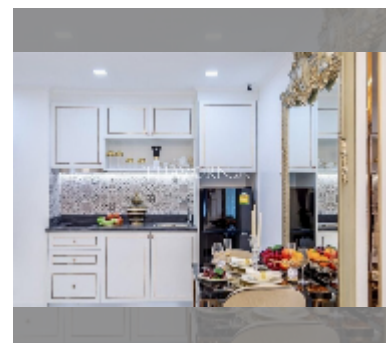

Продается квартира 1 спальня 32 м² в ЖК Empire Tower Pattaya, Паттайя

฿ 3 850 000

ПАРАМЕТРЫ ОБЪЕКТА:

UID	FS-228016
квота	иностранная квота
тип	1 спальня
площадь	32м²
этаж	5
вид	вид на море

О ЖИЛОМ КОМПЛЕКСЕ (ДОМЕ):

район	Джомтьен
зданий	1
этажность	24
год сдачи	2023
обслуживание	฿ 21 120/год

УДОБСТВА:

Общие сведения: высотка,
многоуровневая парковка, крытая
парковка.

Бассейн: бассейн, детский бассейн,
бассейн на крыше, панорамный бассейн,
зона загара.

Зона отдыха: зона отдыха, сад, зона
отдыха на крыше.

Секция здоровья: тренажерный зал,
сауна.

Другое: рецепция, лобби, клубный дом,
детская площадка, видеонаблюдение,
охрана.