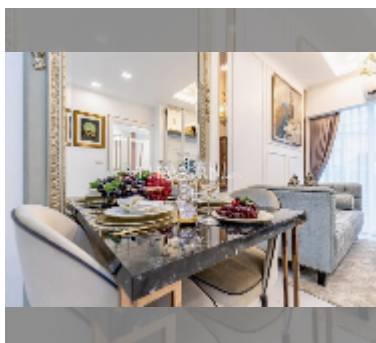

Продается квартира 1 спальня 32 м² в ЖК Empire Tower Pattaya, Паттайя

฿ 3 850 000

ПАРАМЕТРЫ ОБЪЕКТА:

UID	FS-228016
квота	иностранная квота
тип	1 спальня
площадь	32м²
этаж	5
вид	вид на море

О ЖИЛОМ КОМПЛЕКСЕ (ДОМЕ):

район	Джомтьен
зданий	1
этажность	24
год сдачи	2023
обслуживание	฿ 21 120/год

УДОБСТВА:

Общие сведения: высотка,
многоуровневая парковка, крытая
парковка.

Бассейн: бассейн, детский бассейн,
бассейн на крыше, панорамный бассейн,
зона загара.

Зона отдыха: зона отдыха, сад, зона
отдыха на крыше.

Секция здоровья: тренажерный зал,
сауна.

Другое: рецепция, лобби, клубный дом,
детская площадка, видеонаблюдение,
охрана.