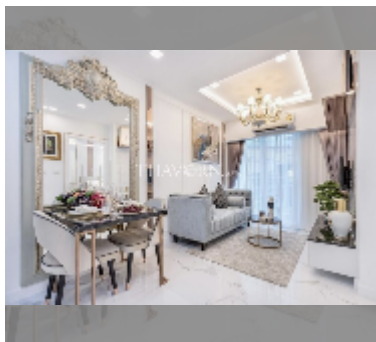

Продается квартира 1 спальня 32 м² в ЖК Empire Tower Pattaya, Паттайя

฿ 3 850 000

ПАРАМЕТРЫ ОБЪЕКТА:

UID	FS-228016
квота	иностранная квота
тип	1 спальня
площадь	32м²
этаж	5
вид	вид на море

О ЖИЛОМ КОМПЛЕКСЕ (ДОМЕ):

район	Джомтьен
зданий	1
этажность	24
год сдачи	2023
обслуживание	฿ 21 120/год

УДОБСТВА:

Общие сведения: высотка,
многоуровневая парковка, крытая
парковка.

Бассейн: бассейн, детский бассейн,
бассейн на крыше, панорамный бассейн,
зона загара.

Зона отдыха: зона отдыха, сад, зона
отдыха на крыше.

Секция здоровья: тренажерный зал,
сауна.

Другое: рецепция, лобби, клубный дом,
детская площадка, видеонаблюдение,
охрана.