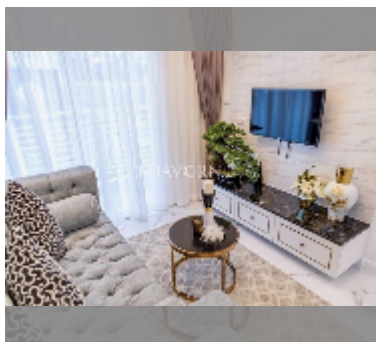

Продается квартира 1 спальня 32 м² в ЖК Empire Tower Pattaya, Паттайя

฿ 3 850 000

ПАРАМЕТРЫ ОБЪЕКТА:

UID	FS-228016
квота	иностранная квота
тип	1 спальня
площадь	32м²
этаж	5
вид	вид на море

О ЖИЛОМ КОМПЛЕКСЕ (ДОМЕ):

район	Джомтьен
зданий	1
этажность	24
год сдачи	2023
обслуживание	฿ 21 120/год

УДОБСТВА:

Общие сведения: высотка,
многоуровневая парковка, крытая
парковка.

Бассейн: бассейн, детский бассейн,
бассейн на крыше, панорамный бассейн,
зона загара.

Зона отдыха: зона отдыха, сад, зона
отдыха на крыше.

Секция здоровья: тренажерный зал,
сауна.

Другое: рецепция, лобби, клубный дом,
детская площадка, видеонаблюдение,
охрана.