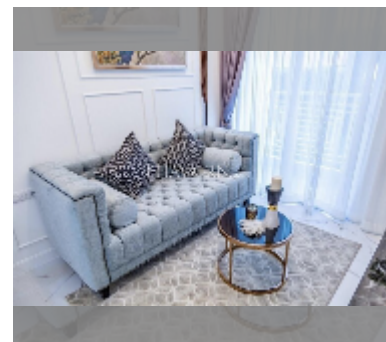

Продается квартира 1 спальня 32 м² в ЖК Empire Tower Pattaya, Паттайя

฿ 3 850 000

ПАРАМЕТРЫ ОБЪЕКТА:

UID	FS-228016
квота	иностранная квота
тип	1 спальня
площадь	32м²
этаж	5
вид	вид на море

О ЖИЛОМ КОМПЛЕКСЕ (ДОМЕ):

район	Джомтьен
зданий	1
этажность	24
год сдачи	2023
обслуживание	฿ 21 120/год

УДОБСТВА:

Общие сведения: высотка,
многоуровневая парковка, крытая
парковка.

Бассейн: бассейн, детский бассейн,
бассейн на крыше, панорамный бассейн,
зона загара.

Зона отдыха: зона отдыха, сад, зона
отдыха на крыше.

Секция здоровья: тренажерный зал,
сауна.

Другое: рецепция, лобби, клубный дом,
детская площадка, видеонаблюдение,
охрана.