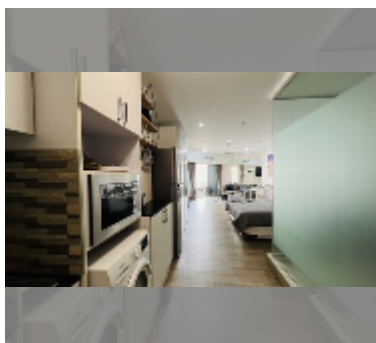

Продается квартира студия 45 м² в ЖК Markland, Паттайя

฿ 4 500 000

ПАРАМЕТРЫ ОБЪЕКТА:

UID	FS-224132
квота	иностранная квота
тип	студия
площадь	45м²
этаж	15
вид	вид на море

О ЖИЛОМ КОМПЛЕКСЕ (ДОМЕ):

район	Центральная Паттайя
зданий	1
этажность	27
год сдачи	1993
обслуживание	฿ 13 500/год

УДОБСТВА:

Общие сведения: высотка, метров до пляжа: 50, минут до пляжа: 1, подземная парковка, многоуровневая парковка.

Бассейн: бассейн.

Зона отдыха: зона отдыха.

Секция здоровья: тренажерный зал.

Другое: рецепция, лобби, видеонаблюдение, охрана.