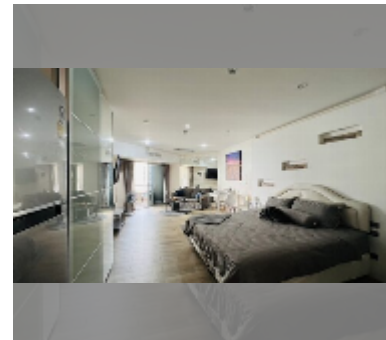

Продается квартира студия 45 м² в ЖК Markland, Паттайя

฿ 4 500 000

ПАРАМЕТРЫ ОБЪЕКТА:

UID	FS-224132
квота	иностранная квота
тип	студия
площадь	45м²
этаж	15
вид	вид на море

О ЖИЛОМ КОМПЛЕКСЕ (ДОМЕ):

район	Центральная Паттайя
зданий	1
этажность	27
год сдачи	1993
обслуживание	฿ 13 500/год

УДОБСТВА:

Общие сведения: высотка, метров до пляжа: 50, минут до пляжа: 1, подземная парковка, многоуровневая парковка.

Бассейн: бассейн.

Зона отдыха: зона отдыха.

Секция здоровья: тренажерный зал.

Другое: рецепция, лобби, видеонаблюдение, охрана.