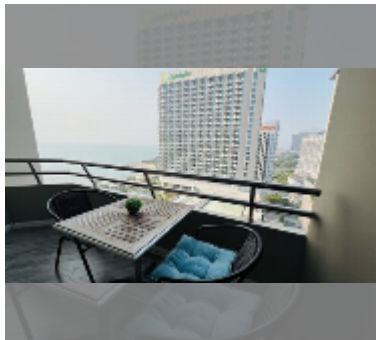

Продается квартира студия 45 м² в ЖК Markland, Паттайя

฿ 4 500 000

ПАРАМЕТРЫ ОБЪЕКТА:

UID	FS-224132
квота	иностранная квота
тип	студия
площадь	45м ²
этаж	15
вид	вид на море

О ЖИЛОМ КОМПЛЕКСЕ (ДОМЕ):

район	Центральная Паттайя
зданий	1
этажность	27
год сдачи	1993
обслуживание	฿ 13 500/год

УДОБСТВА:

Общие сведения: высотка, метров до пляжа: 50, минут до пляжа: 1, подземная парковка, многоуровневая парковка.

Бассейн: бассейн.

Зона отдыха: зона отдыха.

Секция здоровья: тренажерный зал.

Другое: рецепция, лобби, видеонаблюдение, охрана.