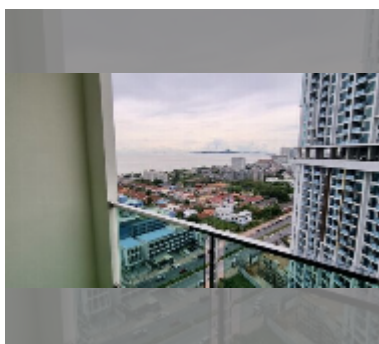

Продается квартира 1 спальня 35 м² в ЖК Dusit Grand Condo View, Паттайя

฿ 3 460 000

ПАРАМЕТРЫ ОБЪЕКТА:

UID	FS-220542
квота	иностранная квота
тип	1 спальня
площадь	35м²
этаж	20
вид	вид на море

О ЖИЛОМ КОМПЛЕКСЕ (ДОМЕ):

район	Джомтьен
зданий	1
этажность	36
год сдачи	2016
обслуживание	฿ 16 800/год

УДОБСТВА:

Общие сведения: высотка, метров до пляжа: 300, подземная парковка, наземная парковка.

Бассейн: бассейн, детский бассейн, водопад, джакузи.

Секция здоровья: тренажерный зал.

Другое: рецепция, видеонаблюдение, охрана, минимаркет, прачечная.