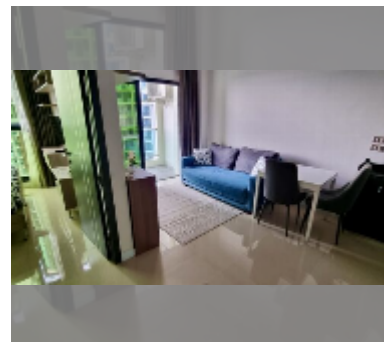

Продается квартира 1 спальня 35 м² в ЖК Dusit Grand Condo View, Паттайя

฿ 3 460 000

ПАРАМЕТРЫ ОБЪЕКТА:

UID	FS-220542
квота	иностранная квота
тип	1 спальня
площадь	35м²
этаж	20
вид	вид на море

О ЖИЛОМ КОМПЛЕКСЕ (ДОМЕ):

район	Джомтьен
зданий	1
этажность	36
год сдачи	2016
обслуживание	฿ 16 800/год

УДОБСТВА:

Общие сведения: высотка, метров до пляжа: 300, подземная парковка, наземная парковка.

Бассейн: бассейн, детский бассейн, водопад, джакузи.

Секция здоровья: тренажерный зал.

Другое: рецепция, видеонаблюдение, охрана, минимаркет, прачечная.