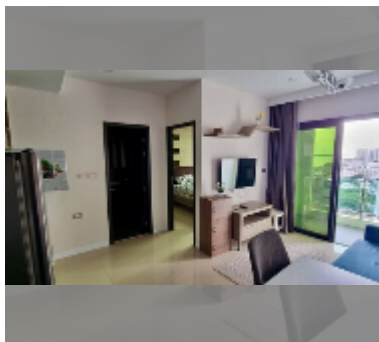

Продается квартира 1 спальня 35 м² в ЖК Dusit Grand Condo View, Паттайя

฿ 3 460 000

ПАРАМЕТРЫ ОБЪЕКТА:

UID	FS-220542
квота	иностранная квота
тип	1 спальня
площадь	35м²
этаж	20
вид	вид на море

О ЖИЛОМ КОМПЛЕКСЕ (ДОМЕ):

район	Джомтьен
зданий	1
этажность	36
год сдачи	2016
обслуживание	฿ 16 800/год

УДОБСТВА:

Общие сведения: высотка, метров до пляжа: 300, подземная парковка, наземная парковка.

Бассейн: бассейн, детский бассейн, водопад, джакузи.

Секция здоровья: тренажерный зал.

Другое: рецепция, видеонаблюдение, охрана, минимаркет, прачечная.