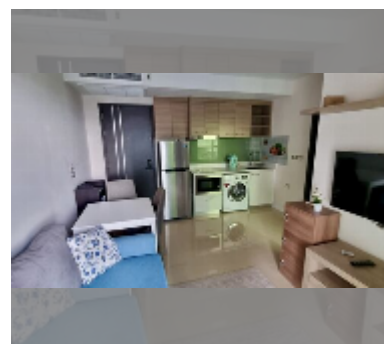

Продается квартира 1 спальня 35 м² в ЖК Dusit Grand Condo View, Паттайя

฿ 3 460 000

ПАРАМЕТРЫ ОБЪЕКТА:

UID	FS-220542
квота	иностранная квота
тип	1 спальня
площадь	35м²
этаж	20
вид	вид на море

О ЖИЛОМ КОМПЛЕКСЕ (ДОМЕ):

район	Джомтьен
зданий	1
этажность	36
год сдачи	2016
обслуживание	฿ 16 800/год

УДОБСТВА:

Общие сведения: высотка, метров до пляжа: 300, подземная парковка, наземная парковка.

Бассейн: бассейн, детский бассейн, водопад, джакузи.

Секция здоровья: тренажерный зал.

Другое: рецепция, видеонаблюдение, охрана, минимаркет, прачечная.