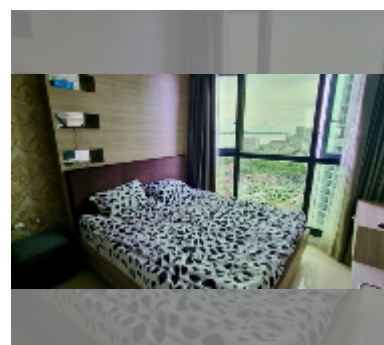

Продается квартира 1 спальня 35 м² в ЖК Dusit Grand Condo View, Паттайя

฿ 3 460 000

ПАРАМЕТРЫ ОБЪЕКТА:

UID	FS-220542
квота	иностранная квота
тип	1 спальня
площадь	35м²
этаж	20
вид	вид на море

О ЖИЛОМ КОМПЛЕКСЕ (ДОМЕ):

район	Джомтьен
зданий	1
этажность	36
год сдачи	2016
обслуживание	฿ 16 800/год

УДОБСТВА:

Общие сведения: высотка, метров до пляжа: 300, подземная парковка, наземная парковка.

Бассейн: бассейн, детский бассейн, водопад, джакузи.

Секция здоровья: тренажерный зал.

Другое: рецепция, видеонаблюдение, охрана, минимаркет, прачечная.