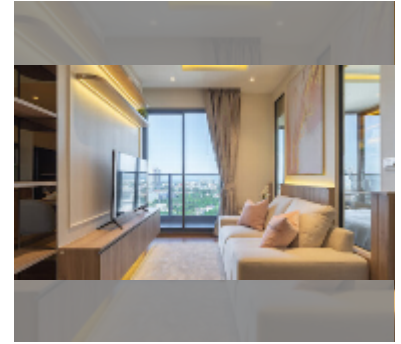

ขาย คอนโด 2 ห้องนอน 88.11 ตร.ม. ใน วันซ์ พัตยา, พัตยา

฿ 22,911,000

UNIT PARAMETERS:

UID	FS-213381
สมบัติ	กรรมสิทธิ์ต่างชาติ
ห้องนอน	2 ห้องนอน
พื้นที่	88.11 ตร.ม.
ชั้น	22
วิว	วิวในเมือง

PROJECT PARAMETERS:

ตำบล	วงศ์อมตย์
อาคาร	1
ชั้น	32
ปีที่ส่งมอบ	2023

FACILITIES:

ข้อมูลทั่วไป: อาคารสูง, ที่จอดรถหลายชั้น.

สระว่ายน้ำ: สระว่ายน้ำ, สระว่ายน้ำบนชั้นดาดฟ้า,
สระว่ายน้ำไร้ขอบ.

พักผ่อน: พักผ่อน, สวน, ซิลล์บนชั้นดาดฟ้า.

สุขภาพ: ยิม.

อื่น: แผนกต้อนรับ, ลิฟต์บี, สนามเด็กเล่น, CCTV,
รถยก, มินิมาร์ท, รมเซอร์วิส.