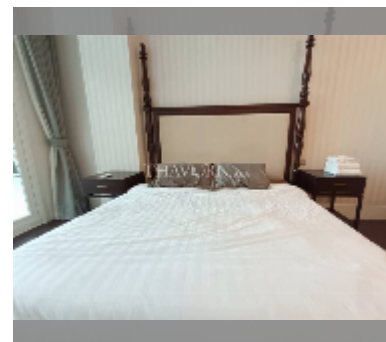

Сдается квартира 1 спальня 57 м² в ЖК Grand Florida Beachfront Condo Resort Pattaya, Паттайя

฿ 35 000

ПАРАМЕТРЫ ОБЪЕКТА:

UID	FR-242940
тип	1 спальня
площадь	57м²
этаж	1
вид	вид на бассейн
за месяц	35 000 THB
страховой депозит	1 месяц
состояние объекта	хорошее

комплектация: мебель, бытовая техника, кухонная техника, кондиционер, телевизор, стиральная машина, холодильник

О ЖИЛОМ КОМПЛЕКСЕ (ДОМЕ):

район	Наджомтьен
зданий	8
этажность	7
год сдачи	2020
обслуживание	฿ 41 040/год

УДОБСТВА:

Общие сведения: резорт, первая линия, подземная парковка, наземная парковка.

Бассейн: бассейн, детский бассейн, водные горки, водопад, джакузи, зона загара.

Зона отдыха: зона отдыха, сад, зона барбекю.

Секция здоровья: тренажерный зал, сауна, стим-сауна.

Другое: рецепция, лобби, клубный дом, игровая комната, детская площадка, видеонаблюдение, охрана, минимаркет.