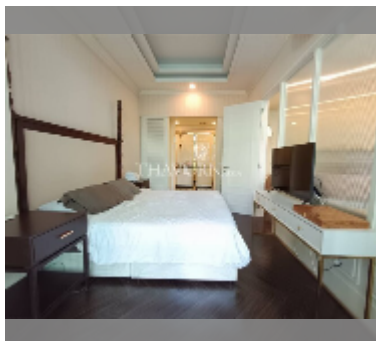

Сдается квартира 1 спальня 57 м² в ЖК Grand Florida Beachfront Condo Resort Pattaya, Паттайя

฿ 35 000

ПАРАМЕТРЫ ОБЪЕКТА:

UID	FR-242940
тип	1 спальня
площадь	57м²
этаж	1
вид	вид на бассейн
за месяц	35 000 THB
страховой депозит	1 месяц
состояние объекта	хорошее

комплектация: мебель, бытовая техника, кухонная техника, кондиционер, телевизор, стиральная машина, холодильник

О ЖИЛОМ КОМПЛЕКСЕ (ДОМЕ):

район	Наджомтьен
зданий	8
этажность	7
год сдачи	2020
обслуживание	฿ 41 040/год

УДОБСТВА:

Общие сведения: резорт, первая линия, подземная парковка, наземная парковка.

Бассейн: бассейн, детский бассейн, водные горки, водопад, джакузи, зона загара.

Зона отдыха: зона отдыха, сад, зона барбекю.

Секция здоровья: тренажерный зал, сауна, стим-сауна.

Другое: рецепция, лобби, клубный дом, игровая комната, детская площадка, видеонаблюдение, охрана, минимаркет.