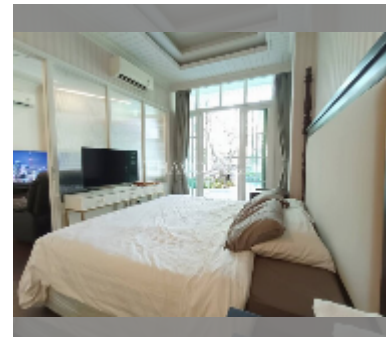

Сдается квартира 1 спальня 57 м² в ЖК Grand Florida Beachfront Condo Resort Pattaya, Паттайя

฿ 35 000

ПАРАМЕТРЫ ОБЪЕКТА:

UID	FR-242940
тип	1 спальня
площадь	57м²
этаж	1
вид	вид на бассейн
за месяц	35 000 THB
страховой депозит	1 месяц
состояние объекта	хорошее

комплектация: мебель, бытовая техника, кухонная техника, кондиционер, телевизор, стиральная машина, холодильник

О ЖИЛОМ КОМПЛЕКСЕ (ДОМЕ):

район	Наджомтьен
зданий	8
этажность	7
год сдачи	2020
обслуживание	฿ 41 040/год

УДОБСТВА:

Общие сведения: резорт, первая линия, подземная парковка, наземная парковка.

Бассейн: бассейн, детский бассейн, водные горки, водопад, джакузи, зона загара.

Зона отдыха: зона отдыха, сад, зона барбекю.

Секция здоровья: тренажерный зал, сауна, стим-сауна.

Другое: рецепция, лобби, клубный дом, игровая комната, детская площадка, видеонаблюдение, охрана, минимаркет.