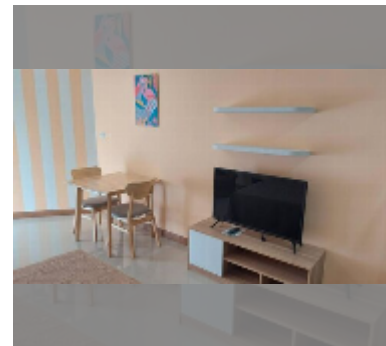

公寓 for rent 一室公寓 30 平方米 在 Jomtien beach condominium, Pattaya

฿ 9,000

UNIT PARAMETERS:

UID **FR-242793**

类型 **一室公寓**

面积 **30平方米**

楼层 **7**

风景 **城市景**

年合同 **9,000 THB / month**

security deposit **2 months**

quality **good**

equipment: **furniture, household appliances, kitchen appliances, air conditioner, television, refrigerator**

在线看房 **yes**

PROJECT PARAMETERS:

地区 **乔木提恩**

楼房 **5**

楼层 **18**

交付年份 **1993**

FACILITIES:

一般信息: 高楼, 室外停车场.

游泳池: 游泳池.

寒冷地带: 寒冷地带.

卫生区: 健身房.

其他: 中央电视台, 安全, 迷你超市.