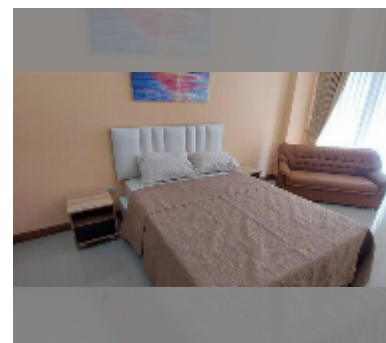

Сдается квартира студия 30 м² в ЖК Jomtien beach condominium, Паттайя

฿ 9 000

ПАРАМЕТРЫ ОБЪЕКТА:

UID	FR-242793
тип	студия
площадь	30м²
этаж	7
вид	вид на город
год. контракт	9 000 THB / месяц
страховой депозит	2 месяца
состояние объекта	хорошее
комплектация: мебель, бытовая техника, кухонная техника, кондиционер, телевизор, холодильник	
онлайн-показ	yes

О ЖИЛОМ КОМПЛЕКСЕ (ДОМЕ):

район	Джомтьен
зданий	5
этажность	18
год сдачи	1993

УДОБСТВА:

Общие сведения: высотка, наземная парковка.

Бассейн: бассейн.

Зона отдыха: зона отдыха.

Секция здоровья: тренажерный зал.

Другое: видеонаблюдение, охрана, минимаркет.