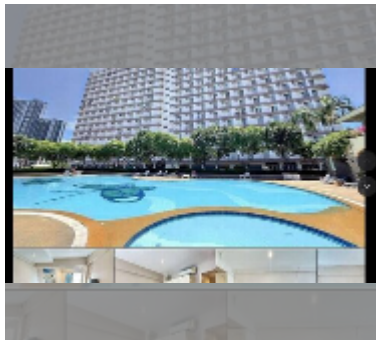

Сдается квартира студия 30 м² в ЖК Jomtien beach condominium, Паттайя

฿ 9 000

ПАРАМЕТРЫ ОБЪЕКТА:

UID	FR-242793
тип	студия
площадь	30м²
этаж	7
вид	вид на город
год. контракт	9 000 THB / месяц
страховой депозит	2 месяца
состояние объекта	хорошее
комплектация: мебель, бытовая техника, кухонная техника, кондиционер, телевизор, холодильник	
онлайн-показ	yes

О ЖИЛОМ КОМПЛЕКСЕ (ДОМЕ):

район	Джомтьен
зданий	5
этажность	18
год сдачи	1993

УДОБСТВА:

Общие сведения: высотка, наземная парковка.

Бассейн: бассейн.

Зона отдыха: зона отдыха.

Секция здоровья: тренажерный зал.

Другое: видеонаблюдение, охрана, минимаркет.