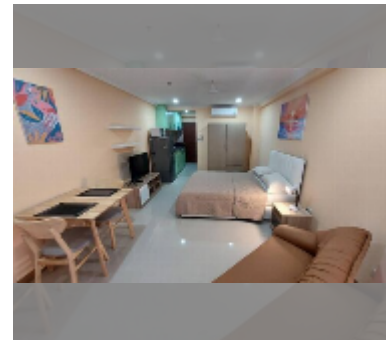

Сдается квартира студия 30 м² в ЖК Jomtien beach condominium, Паттайя

฿ 9 000

ПАРАМЕТРЫ ОБЪЕКТА:

UID	FR-242793
тип	студия
площадь	30м²
этаж	7
вид	вид на город
год. контракт	9 000 THB / месяц
страховой депозит	2 месяца
состояние объекта	хорошее
комплектация: мебель, бытовая техника, кухонная техника, кондиционер, телевизор, холодильник	
онлайн-показ	yes

О ЖИЛОМ КОМПЛЕКСЕ (ДОМЕ):

район	Джомтьен
зданий	5
этажность	18
год сдачи	1993

УДОБСТВА:

Общие сведения: высотка, наземная парковка.

Бассейн: бассейн.

Зона отдыха: зона отдыха.

Секция здоровья: тренажерный зал.

Другое: видеонаблюдение, охрана, минимаркет.