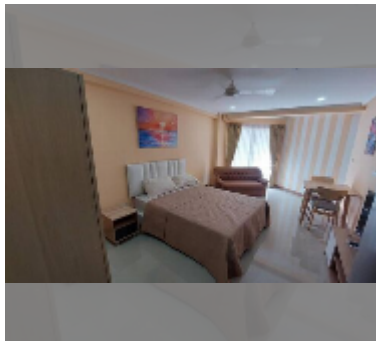

公寓 for rent 一室公寓 30 平方米 在 Jomtien beach condominium, Pattaya

฿ 9,000

UNIT PARAMETERS:

UID **FR-242793**

类型 **一室公寓**

面积 **30平方米**

楼层 **7**

风景 **城市景**

年合同 **9,000 THB / month**

security deposit **2 months**

quality **good**

equipment: **furniture, household appliances, kitchen appliances, air conditioner, television, refrigerator**

在线看房 **yes**

PROJECT PARAMETERS:

地区 **乔木提恩**

楼房 **5**

楼层 **18**

交付年份 **1993**

FACILITIES:

一般信息: 高楼, 室外停车场.

游泳池: 游泳池.

寒冷地带: 寒冷地带.

卫生区: 健身房.

其他: 中央电视台, 安全, 迷你超市.