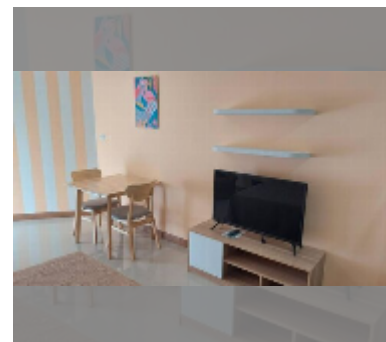

Сдается квартира студия 30 м² в ЖК Jomtien beach condominium, Паттайя

฿ 9 000

ПАРАМЕТРЫ ОБЪЕКТА:

UID	FR-242793
тип	студия
площадь	30м²
этаж	7
вид	вид на город
год. контракт	9 000 THB / месяц
страховой депозит	2 месяца
состояние объекта	хорошее
комплектация: мебель, бытовая техника, кухонная техника, кондиционер, телевизор, холодильник	
онлайн-показ	yes

О ЖИЛОМ КОМПЛЕКСЕ (ДОМЕ):

район	Джомтьен
зданий	5
этажность	18
год сдачи	1993

УДОБСТВА:

Общие сведения: высотка, наземная парковка.

Бассейн: бассейн.

Зона отдыха: зона отдыха.

Секция здоровья: тренажерный зал.

Другое: видеонаблюдение, охрана, минимаркет.