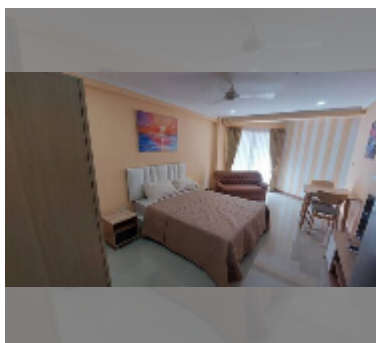

Сдается квартира студия 30 м² в ЖК Jomtien beach condominium, Паттайя

฿ 9 000

ПАРАМЕТРЫ ОБЪЕКТА:

UID	FR-242793
тип	студия
площадь	30м²
этаж	7
вид	вид на город
год. контракт	9 000 THB / месяц
страховой депозит	2 месяца
состояние объекта	хорошее
комплектация: мебель, бытовая техника, кухонная техника, кондиционер, телевизор, холодильник	
онлайн-показ	yes

О ЖИЛОМ КОМПЛЕКСЕ (ДОМЕ):

район	Джомтьен
зданий	5
этажность	18
год сдачи	1993

УДОБСТВА:

Общие сведения: высотка, наземная парковка.

Бассейн: бассейн.

Зона отдыха: зона отдыха.

Секция здоровья: тренажерный зал.

Другое: видеонаблюдение, охрана, минимаркет.