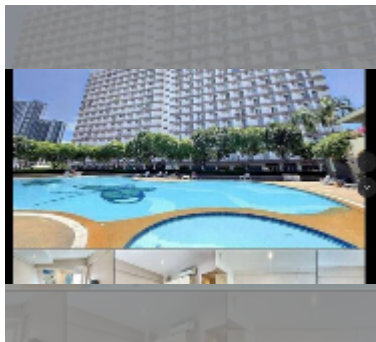

公寓 for rent 一室公寓 30 平方米 在 Jomtien beach condominium, Pattaya

฿ 9,000

UNIT PARAMETERS:

UID **FR-242793**

类型 **一室公寓**

面积 **30平方米**

楼层 **7**

风景 **城市景**

卫生区: 健身房.

其他: 中央电视台, 安全, 迷你超市.

细节