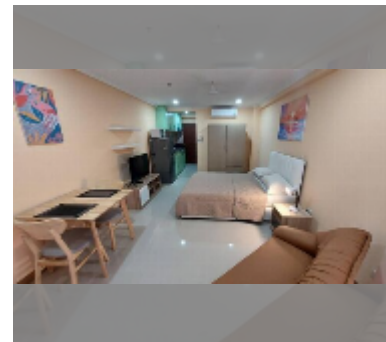

公寓 for rent 一室公寓 30 平方米 在 Jomtien beach condominium, Pattaya

฿ 9,000

UNIT PARAMETERS:

UID **FR-242793**

类型 **一室公寓**

面积 **30平方米**

楼层 **7**

风景 **城市景**

年合同 **9,000 THB / month**

security deposit **2 months**

quality **good**

equipment: **furniture, household appliances, kitchen appliances, air conditioner, television, refrigerator**

在线看房 **yes**

PROJECT PARAMETERS:

地区 **乔木提恩**

楼房 **5**

楼层 **18**

交付年份 **1993**

FACILITIES:

一般信息: 高楼, 室外停车场.

游泳池: 游泳池.

寒冷地带: 寒冷地带.

卫生区: 健身房.

其他: 中央电视台, 安全, 迷你超市.