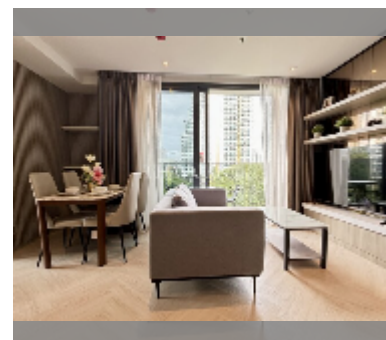

Сдается квартира 2 спальни 60 м² в ЖК Andromeda Condominium Pattaya, Паттайя

฿ 45 000

ПАРАМЕТРЫ ОБЪЕКТА:

UID	FR-242762
тип	2 спальни
площадь	60м²
этаж	6
вид	вид на море
за месяц	75 000 THB
год. контракт	45 000 THB / месяц
страховой депозит	2 месяца
состояние объекта	отличное

комплектация: мебель, бытовая техника, кухонная техника, кондиционер, телевизор, стиральная машина, холодильник

О ЖИЛОМ КОМПЛЕКСЕ (ДОМЕ):

район	Пратамнак
зданий	1
этажность	36
год сдачи	2019
обслуживание	฿ 36 000/год

УДОБСТВА:

Общие сведения: высотка, подземная парковка.

Бассейн: бассейн.

Зона отдыха: зона отдыха, сад.

Секция здоровья: тренажерный зал.

Другое: рецепция, лобби,

видеонаблюдение, охрана.