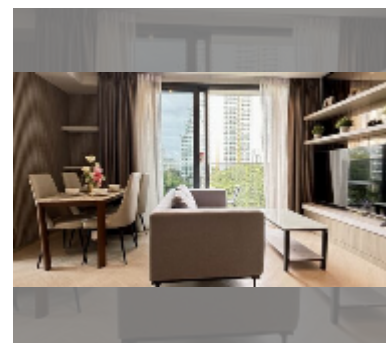

Сдается квартира 2 спальни 60 м² в ЖК Andromeda Condominium Pattaya, Паттайя

฿ 45 000

ПАРАМЕТРЫ ОБЪЕКТА:

UID	FR-242762
тип	2 спальни
площадь	60м²
этаж	6
вид	вид на море
за месяц	75 000 THB
год. контракт	45 000 THB / месяц
страховой депозит	2 месяца
состояние объекта	отличное

комплектация: мебель, бытовая техника, кухонная техника, кондиционер, телевизор, стиральная машина, холодильник

О ЖИЛОМ КОМПЛЕКСЕ (ДОМЕ):

район	Пратамнак
зданий	1
этажность	36
год сдачи	2019
обслуживание	฿ 36 000/год

УДОБСТВА:

Общие сведения: высотка, подземная парковка.

Бассейн: бассейн.

Зона отдыха: зона отдыха, сад.

Секция здоровья: тренажерный зал.

Другое: рецепция, лобби,

видеонаблюдение, охрана.