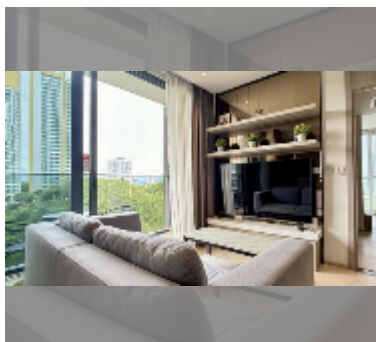

Сдается квартира 2 спальни 60 м² в ЖК Andromeda Condominium Pattaya, Паттайя

฿ 45 000

ПАРАМЕТРЫ ОБЪЕКТА:

UID	FR-242762
тип	2 спальни
площадь	60м²
этаж	6
вид	вид на море
за месяц	75 000 THB
год. контракт	45 000 THB / месяц
страховой депозит	2 месяца
состояние объекта	отличное

комплектация: мебель, бытовая техника, кухонная техника, кондиционер, телевизор, стиральная машина, холодильник

О ЖИЛОМ КОМПЛЕКСЕ (ДОМЕ):

район	Пратамнак
зданий	1
этажность	36
год сдачи	2019
обслуживание	฿ 36 000/год

УДОБСТВА:

Общие сведения: высотка, подземная парковка.

Бассейн: бассейн.

Зона отдыха: зона отдыха, сад.

Секция здоровья: тренажерный зал.

Другое: рецепция, лобби,

видеонаблюдение, охрана.