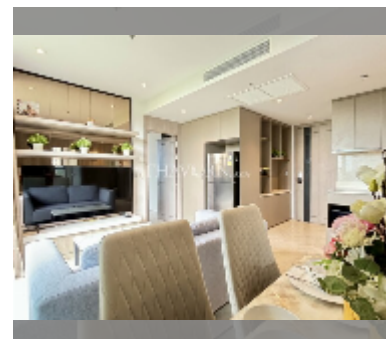

Сдается квартира 2 спальни 60 м² в ЖК Andromeda Condominium Pattaya, Паттайя

฿ 45 000

ПАРАМЕТРЫ ОБЪЕКТА:

UID	FR-242762
тип	2 спальни
площадь	60м²
этаж	6
вид	вид на море
за месяц	75 000 THB
год. контракт	45 000 THB / месяц
страховой депозит	2 месяца
состояние объекта	отличное

комплектация: мебель, бытовая техника, кухонная техника, кондиционер, телевизор, стиральная машина, холодильник

О ЖИЛОМ КОМПЛЕКСЕ (ДОМЕ):

район	Пратамнак
зданий	1
этажность	36
год сдачи	2019
обслуживание	฿ 36 000/год

УДОБСТВА:

Общие сведения: высотка, подземная парковка.

Бассейн: бассейн.

Зона отдыха: зона отдыха, сад.

Секция здоровья: тренажерный зал.

Другое: рецепция, лобби,

видеонаблюдение, охрана.