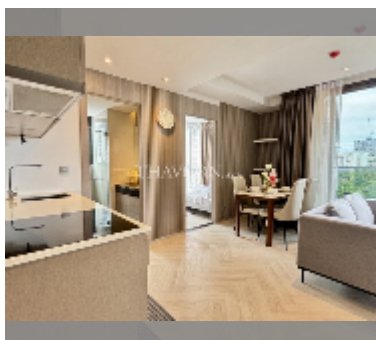

Сдается квартира 2 спальни 60 м² в ЖК Andromeda Condominium Pattaya, Паттайя

฿ 45 000

ПАРАМЕТРЫ ОБЪЕКТА:

UID	FR-242762
тип	2 спальни
площадь	60м²
этаж	6
вид	вид на море
за месяц	75 000 THB
год. контракт	45 000 THB / месяц
страховой депозит	2 месяца
состояние объекта	отличное

комплектация: мебель, бытовая техника, кухонная техника, кондиционер, телевизор, стиральная машина, холодильник

О ЖИЛОМ КОМПЛЕКСЕ (ДОМЕ):

район	Пратамнак
зданий	1
этажность	36
год сдачи	2019
обслуживание	฿ 36 000/год

УДОБСТВА:

Общие сведения: высотка, подземная парковка.

Бассейн: бассейн.

Зона отдыха: зона отдыха, сад.

Секция здоровья: тренажерный зал.

Другое: рецепция, лобби,

видеонаблюдение, охрана.