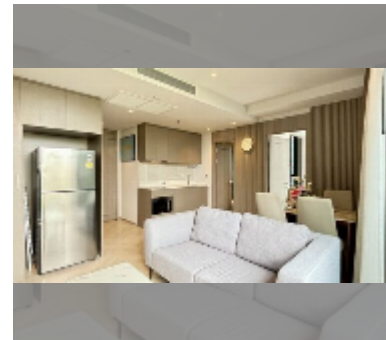

Сдается квартира 2 спальни 60 м² в ЖК Andromeda Condominium Pattaya, Паттайя

฿ 45 000

ПАРАМЕТРЫ ОБЪЕКТА:

UID	FR-242762
тип	2 спальни
площадь	60м²
этаж	6
вид	вид на море
за месяц	75 000 THB
год. контракт	45 000 THB / месяц
страховой депозит	2 месяца
состояние объекта	отличное

комплектация: мебель, бытовая техника, кухонная техника, кондиционер, телевизор, стиральная машина, холодильник

О ЖИЛОМ КОМПЛЕКСЕ (ДОМЕ):

район	Пратамнак
зданий	1
этажность	36
год сдачи	2019
обслуживание	฿ 36 000/год

УДОБСТВА:

Общие сведения: высотка, подземная парковка.

Бассейн: бассейн.

Зона отдыха: зона отдыха, сад.

Секция здоровья: тренажерный зал.

Другое: рецепция, лобби,

видеонаблюдение, охрана.