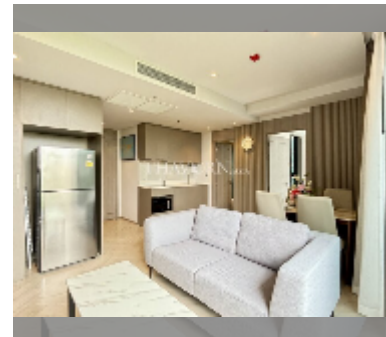

Сдается квартира 2 спальни 60 м² в ЖК Andromeda Condominium Pattaya, Паттайя

฿ 45 000

ПАРАМЕТРЫ ОБЪЕКТА:

UID	FR-242762
тип	2 спальни
площадь	60м²
этаж	6
вид	вид на море
за месяц	75 000 THB
год. контракт	45 000 THB / месяц
страховой депозит	2 месяца
состояние объекта	отличное

комплектация: мебель, бытовая техника, кухонная техника, кондиционер, телевизор, стиральная машина, холодильник

О ЖИЛОМ КОМПЛЕКСЕ (ДОМЕ):

район	Пратамнак
зданий	1
этажность	36
год сдачи	2019
обслуживание	฿ 36 000/год

УДОБСТВА:

Общие сведения: высотка, подземная парковка.

Бассейн: бассейн.

Зона отдыха: зона отдыха, сад.

Секция здоровья: тренажерный зал.

Другое: рецепция, лобби,

видеонаблюдение, охрана.