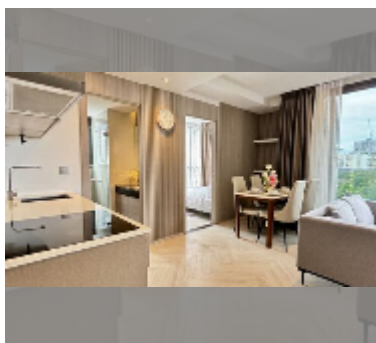

Сдается квартира 2 спальни 60 м² в ЖК Andromeda Condominium Pattaya, Паттайя

฿ 45 000

ПАРАМЕТРЫ ОБЪЕКТА:

UID	FR-242762
тип	2 спальни
площадь	60м²
этаж	6
вид	вид на море
за месяц	75 000 THB
год. контракт	45 000 THB / месяц
страховой депозит	2 месяца
состояние объекта	отличное

комплектация: мебель, бытовая техника, кухонная техника, кондиционер, телевизор, стиральная машина, холодильник

О ЖИЛОМ КОМПЛЕКСЕ (ДОМЕ):

район	Пратамнак
зданий	1
этажность	36
год сдачи	2019
обслуживание	฿ 36 000/год

УДОБСТВА:

Общие сведения: высотка, подземная парковка.

Бассейн: бассейн.

Зона отдыха: зона отдыха, сад.

Секция здоровья: тренажерный зал.

Другое: рецепция, лобби,

видеонаблюдение, охрана.