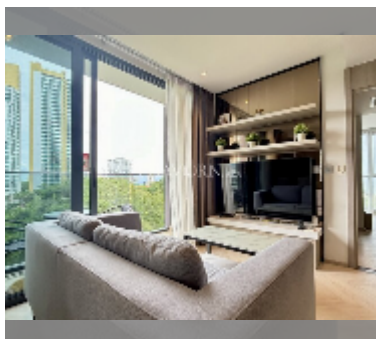

Сдается квартира 2 спальни 60 м² в ЖК Andromeda Condominium Pattaya, Паттайя

฿ 45 000

ПАРАМЕТРЫ ОБЪЕКТА:

UID	FR-242762
тип	2 спальни
площадь	60м²
этаж	6
вид	вид на море
за месяц	75 000 THB
год. контракт	45 000 THB / месяц
страховой депозит	2 месяца
состояние объекта	отличное

комплектация: мебель, бытовая техника, кухонная техника, кондиционер, телевизор, стиральная машина, холодильник

О ЖИЛОМ КОМПЛЕКСЕ (ДОМЕ):

район	Пратамнак
зданий	1
этажность	36
год сдачи	2019
обслуживание	฿ 36 000/год

УДОБСТВА:

Общие сведения: высотка, подземная парковка.

Бассейн: бассейн.

Зона отдыха: зона отдыха, сад.

Секция здоровья: тренажерный зал.

Другое: рецепция, лобби,

видеонаблюдение, охрана.