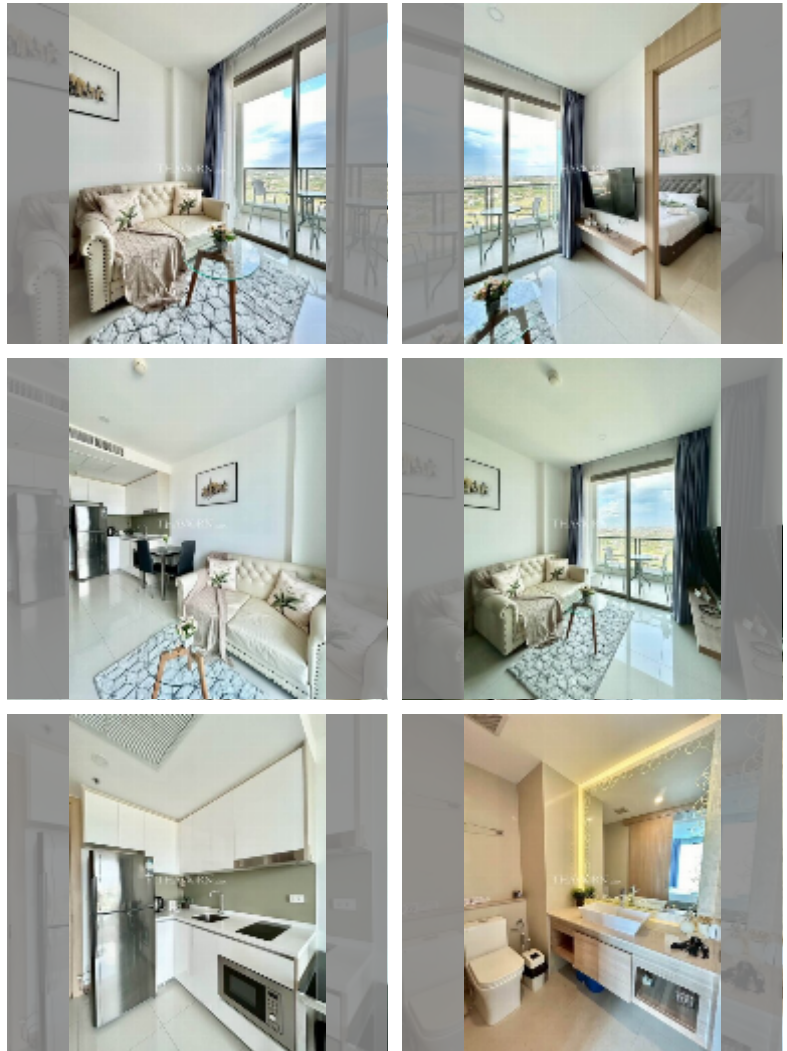

公寓 for rent 1间卧室 35 平方米 在 The Riviera Jomtien, Pattaya

฿ 20,000

UNIT PARAMETERS:

UID	FR-242751
类型	1间卧室
面积	35平方米
楼层	23
风景	城市景
每月	25,000 THB
年合同	20,000 THB / month
security deposit	2 months
quality	good
equipment:	furniture, household appliances, kitchen appliances, air conditioner, television, washing-machine, refrigerator

PROJECT PARAMETERS:

地区	乔木提恩
楼房	1
楼层	46
交付年份	2019
服务	B 21,000/year

FACILITIES:

一般信息: 高楼, 允许携带宠物, 多层停车场, 有盖停车场.

游泳池: 游泳池, 儿童游泳池, 屋顶游泳池, 无限视野, 瀑布, 按摩浴缸.

寒冷地带: 寒冷地带, 花园, 屋顶上的休息区.

卫生区: 健身房, 桑拿, 土耳其浴室.

其他: 接待, 大堂, 会议室, 游戏室, 中央电视台, 安全, 洗衣店, 客房服务.