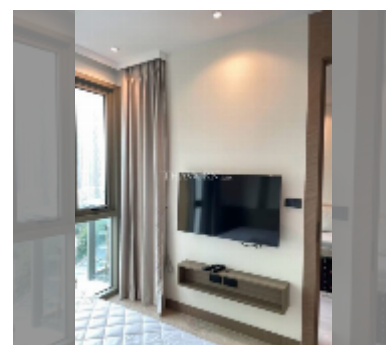

Сдается квартира 1 спальня 36 м² в ЖК Riviera Ocean Drive, Паттайя

฿ 22 900

ПАРАМЕТРЫ ОБЪЕКТА:

UID	FR-242750
тип	1 спальня
площадь	36м²
этаж	11
вид	вид на море
год. контракт	22 900 THB / месяц
страховой депозит	2 месяца
состояние объекта	хорошее
комплектация:	мебель, бытовая техника, кухонная техника, кондиционер, интернет, телевизор, стиральная машина, холодильник

О ЖИЛОМ КОМПЛЕКСЕ (ДОМЕ):

район	Джомтьен
зданий	1
этажность	43
год сдачи	2022

УДОБСТВА:

Общие сведения: высотка, метров до пляжа: 100, минут до пляжа: 10, разрешены домашние животные, наземная парковка, многоуровневая парковка.

Бассейн: бассейн, детский бассейн, бассейн на крыше, панорамный бассейн, джакузи, бар у бассейна, зона загара.

Зона отдыха: зона отдыха, сад, зона отдыха на крыше, зона барбекю.

Секция здоровья: тренажерный зал, сауна.

Другое: рецепция, лобби, клубный дом, игровая комната, детская площадка, видеонаблюдение, охрана.