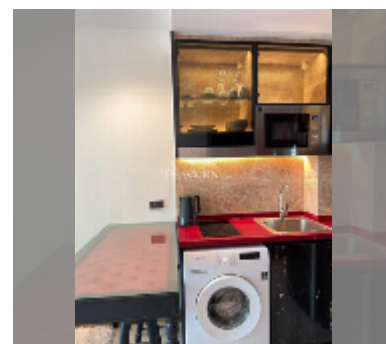

Сдается квартира 1 спальня 36 м² в ЖК Riviera Ocean Drive, Паттайя

฿ 22 900

ПАРАМЕТРЫ ОБЪЕКТА:

UID	FR-242750
тип	1 спальня
площадь	36м²
этаж	11
вид	вид на море
год. контракт	22 900 THB / месяц
страховой депозит	2 месяца
состояние объекта	хорошее
комплектация:	мебель, бытовая техника, кухонная техника, кондиционер, интернет, телевизор, стиральная машина, холодильник

О ЖИЛОМ КОМПЛЕКСЕ (ДОМЕ):

район	Джомтьен
зданий	1
этажность	43
год сдачи	2022

УДОБСТВА:

Общие сведения: высотка, метров до пляжа: 100, минут до пляжа: 10, разрешены домашние животные, наземная парковка, многоуровневая парковка.

Бассейн: бассейн, детский бассейн, бассейн на крыше, панорамный бассейн, джакузи, бар у бассейна, зона загара.

Зона отдыха: зона отдыха, сад, зона отдыха на крыше, зона барбекю.

Секция здоровья: тренажерный зал, сауна.

Другое: рецепция, лобби, клубный дом, игровая комната, детская площадка, видеонаблюдение, охрана.