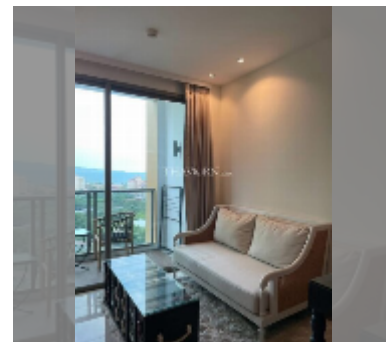

Сдается квартира 1 спальня 36 м² в ЖК Riviera Ocean Drive, Паттайя

฿ 22 900

ПАРАМЕТРЫ ОБЪЕКТА:

UID	FR-242750
тип	1 спальня
площадь	36м²
этаж	11
вид	вид на море
год. контракт	22 900 THB / месяц
страховой депозит	2 месяца
состояние объекта	хорошее
комплектация:	мебель, бытовая техника, кухонная техника, кондиционер, интернет, телевизор, стиральная машина, холодильник

О ЖИЛОМ КОМПЛЕКСЕ (ДОМЕ):

район	Джомтьен
зданий	1
этажность	43
год сдачи	2022

УДОБСТВА:

Общие сведения: высотка, метров до пляжа: 100, минут до пляжа: 10, разрешены домашние животные, наземная парковка, многоуровневая парковка.

Бассейн: бассейн, детский бассейн, бассейн на крыше, панорамный бассейн, джакузи, бар у бассейна, зона загара.

Зона отдыха: зона отдыха, сад, зона отдыха на крыше, зона барбекю.

Секция здоровья: тренажерный зал, сауна.

Другое: рецепция, лобби, клубный дом, игровая комната, детская площадка, видеонаблюдение, охрана.