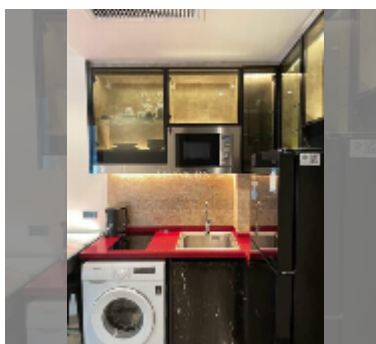

Сдается квартира 1 спальня 36 м² в ЖК Riviera Ocean Drive, Паттайя

฿ 22 900

ПАРАМЕТРЫ ОБЪЕКТА:

UID	FR-242750
тип	1 спальня
площадь	36м²
этаж	11
вид	вид на море
год. контракт	22 900 THB / месяц
страховой депозит	2 месяца
состояние объекта	хорошее
комплектация:	мебель, бытовая техника, кухонная техника, кондиционер, интернет, телевизор, стиральная машина, холодильник

О ЖИЛОМ КОМПЛЕКСЕ (ДОМЕ):

район	Джомтьен
зданий	1
этажность	43
год сдачи	2022

УДОБСТВА:

Общие сведения: высотка, метров до пляжа: 100, минут до пляжа: 10, разрешены домашние животные, наземная парковка, многоуровневая парковка.

Бассейн: бассейн, детский бассейн, бассейн на крыше, панорамный бассейн, джакузи, бар у бассейна, зона загара.

Зона отдыха: зона отдыха, сад, зона отдыха на крыше, зона барбекю.

Секция здоровья: тренажерный зал, сауна.

Другое: рецепция, лобби, клубный дом, игровая комната, детская площадка, видеонаблюдение, охрана.