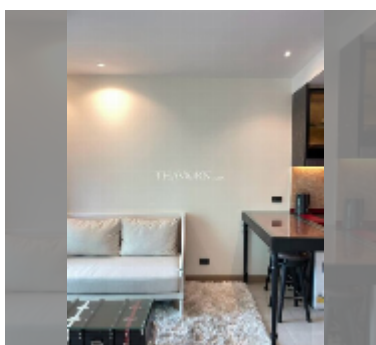

Сдается квартира 1 спальня 36 м² в ЖК Riviera Ocean Drive, Паттайя

฿ 22 900

ПАРАМЕТРЫ ОБЪЕКТА:

UID	FR-242750
тип	1 спальня
площадь	36м²
этаж	11
вид	вид на море
год. контракт	22 900 THB / месяц
страховой депозит	2 месяца
состояние объекта	хорошее
комплектация:	мебель, бытовая техника, кухонная техника, кондиционер, интернет, телевизор, стиральная машина, холодильник

О ЖИЛОМ КОМПЛЕКСЕ (ДОМЕ):

район	Джомтьен
зданий	1
этажность	43
год сдачи	2022

УДОБСТВА:

Общие сведения: высотка, метров до пляжа: 100, минут до пляжа: 10, разрешены домашние животные, наземная парковка, многоуровневая парковка.

Бассейн: бассейн, детский бассейн, бассейн на крыше, панорамный бассейн, джакузи, бар у бассейна, зона загара.

Зона отдыха: зона отдыха, сад, зона отдыха на крыше, зона барбекю.

Секция здоровья: тренажерный зал, сауна.

Другое: рецепция, лобби, клубный дом, игровая комната, детская площадка, видеонаблюдение, охрана.