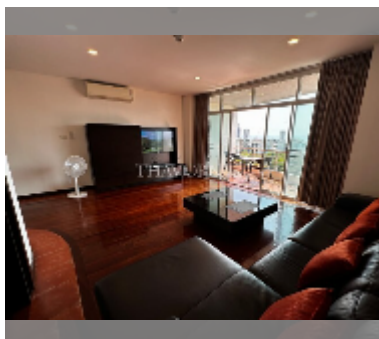

Сдается квартира 1 спальня 84 м² в ЖК Executive Residence 4, Паттайя

฿ 27 000

ПАРАМЕТРЫ ОБЪЕКТА:

UID	FR-242734
тип	1 спальня
площадь	84м²
этаж	7
вид	вид на море
год. контракт	27 000 THB / месяц
страховой депозит	2 месяца
состояние объекта	хорошее

комплектация: мебель, бытовая техника, кухонная техника, кондиционер, телевизор, стиральная машина, холодильник

О ЖИЛОМ КОМПЛЕКСЕ (ДОМЕ):

район	Пратамнак
зданий	1
этажность	7
год сдачи	2010

УДОБСТВА:

Общие сведения: малоэтажный, подземная парковка.

Бассейн: бассейн, детский бассейн, джакузи.

Зона отдыха: зона отдыха, сад.

Секция здоровья: тренажерный зал.

Другое: рецепция, лобби, видеонаблюдение, охрана.