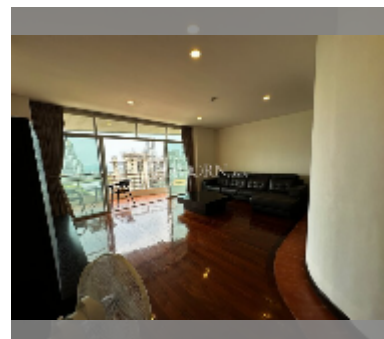

Сдается квартира 1 спальня 84 м² в ЖК Executive Residence 4, Паттайя

฿ 27 000

ПАРАМЕТРЫ ОБЪЕКТА:

UID	FR-242734
тип	1 спальня
площадь	84м²
этаж	7
вид	вид на море
год. контракт	27 000 THB / месяц
страховой депозит	2 месяца
состояние объекта	хорошее

комплектация: мебель, бытовая техника, кухонная техника, кондиционер, телевизор, стиральная машина, холодильник

О ЖИЛОМ КОМПЛЕКСЕ (ДОМЕ):

район	Пратамнак
зданий	1
этажность	7
год сдачи	2010

УДОБСТВА:

Общие сведения: малоэтажный, подземная парковка.

Бассейн: бассейн, детский бассейн, джакузи.

Зона отдыха: зона отдыха, сад.

Секция здоровья: тренажерный зал.

Другое: рецепция, лобби, видеонаблюдение, охрана.