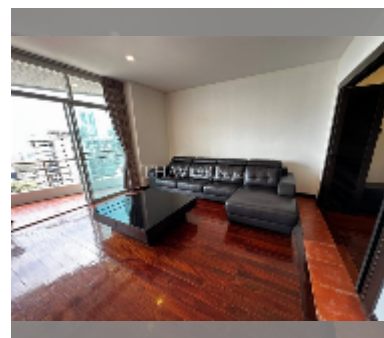

Сдается квартира 1 спальня 84 м² в ЖК Executive Residence 4, Паттайя

฿ 27 000

ПАРАМЕТРЫ ОБЪЕКТА:

UID	FR-242734
тип	1 спальня
площадь	84м²
этаж	7
вид	вид на море
год. контракт	27 000 THB / месяц
страховой депозит	2 месяца
состояние объекта	хорошее

комплектация: мебель, бытовая техника, кухонная техника, кондиционер, телевизор, стиральная машина, холодильник

О ЖИЛОМ КОМПЛЕКСЕ (ДОМЕ):

район	Пратамнак
зданий	1
этажность	7
год сдачи	2010

УДОБСТВА:

Общие сведения: малоэтажный, подземная парковка.

Бассейн: бассейн, детский бассейн, джакузи.

Зона отдыха: зона отдыха, сад.

Секция здоровья: тренажерный зал.

Другое: рецепция, лобби, видеонаблюдение, охрана.