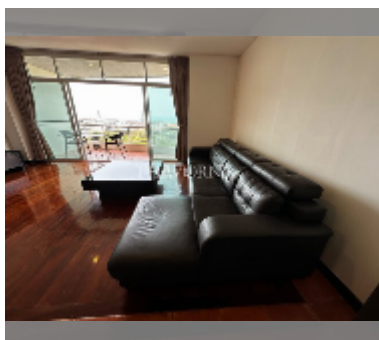

Сдается квартира 1 спальня 84 м² в ЖК Executive Residence 4, Паттайя

฿ 27 000

ПАРАМЕТРЫ ОБЪЕКТА:

UID	FR-242734
тип	1 спальня
площадь	84м²
этаж	7
вид	вид на море
год. контракт	27 000 THB / месяц
страховой депозит	2 месяца
состояние объекта	хорошее

комплектация: мебель, бытовая техника, кухонная техника, кондиционер, телевизор, стиральная машина, холодильник

О ЖИЛОМ КОМПЛЕКСЕ (ДОМЕ):

район	Пратамнак
зданий	1
этажность	7
год сдачи	2010

УДОБСТВА:

Общие сведения: малоэтажный, подземная парковка.

Бассейн: бассейн, детский бассейн, джакузи.

Зона отдыха: зона отдыха, сад.

Секция здоровья: тренажерный зал.

Другое: рецепция, лобби, видеонаблюдение, охрана.