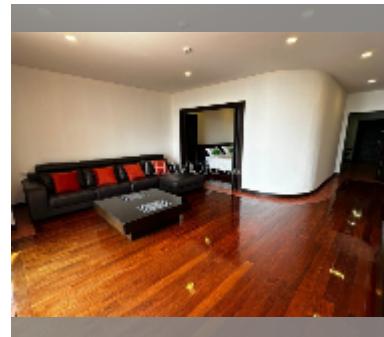

Сдается квартира 1 спальня 84 м² в ЖК Executive Residence 4, Паттайя

฿ 27 000

ПАРАМЕТРЫ ОБЪЕКТА:

UID	FR-242734
тип	1 спальня
площадь	84м²
этаж	7
вид	вид на море
год. контракт	27 000 THB / месяц
страховой депозит	2 месяца
состояние объекта	хорошее

комплектация: мебель, бытовая техника, кухонная техника, кондиционер, телевизор, стиральная машина, холодильник

О ЖИЛОМ КОМПЛЕКСЕ (ДОМЕ):

район	Пратамнак
зданий	1
этажность	7
год сдачи	2010

УДОБСТВА:

Общие сведения: малоэтажный, подземная парковка.

Бассейн: бассейн, детский бассейн, джакузи.

Зона отдыха: зона отдыха, сад.

Секция здоровья: тренажерный зал.

Другое: рецепция, лобби, видеонаблюдение, охрана.