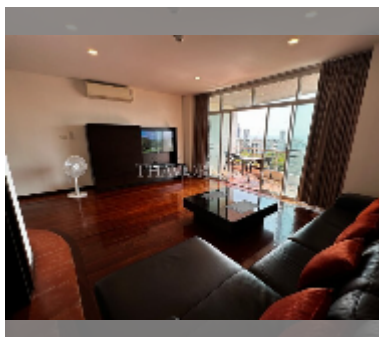

Сдается квартира 1 спальня 84 м² в ЖК Executive Residence 4, Паттайя

฿ 27 000

ПАРАМЕТРЫ ОБЪЕКТА:

UID	FR-242734
тип	1 спальня
площадь	84м²
этаж	7
вид	вид на море
год. контракт	27 000 THB / месяц
страховой депозит	2 месяца
состояние объекта	хорошее

комплектация: мебель, бытовая техника, кухонная техника, кондиционер, телевизор, стиральная машина, холодильник

О ЖИЛОМ КОМПЛЕКСЕ (ДОМЕ):

район	Пратамнак
зданий	1
этажность	7
год сдачи	2010

УДОБСТВА:

Общие сведения: малоэтажный, подземная парковка.

Бассейн: бассейн, детский бассейн, джакузи.

Зона отдыха: зона отдыха, сад.

Секция здоровья: тренажерный зал.

Другое: рецепция, лобби, видеонаблюдение, охрана.