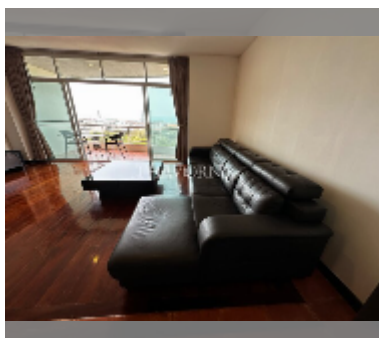

Сдается квартира 1 спальня 84 м² в ЖК Executive Residence 4, Паттайя

฿ 27 000

ПАРАМЕТРЫ ОБЪЕКТА:

UID	FR-242734
тип	1 спальня
площадь	84м²
этаж	7
вид	вид на море
год. контракт	27 000 THB / месяц
страховой депозит	2 месяца
состояние объекта	хорошее

комплектация: мебель, бытовая техника, кухонная техника, кондиционер, телевизор, стиральная машина, холодильник

О ЖИЛОМ КОМПЛЕКСЕ (ДОМЕ):

район	Пратамнак
зданий	1
этажность	7
год сдачи	2010

УДОБСТВА:

Общие сведения: малоэтажный, подземная парковка.

Бассейн: бассейн, детский бассейн, джакузи.

Зона отдыха: зона отдыха, сад.

Секция здоровья: тренажерный зал.

Другое: рецепция, лобби, видеонаблюдение, охрана.