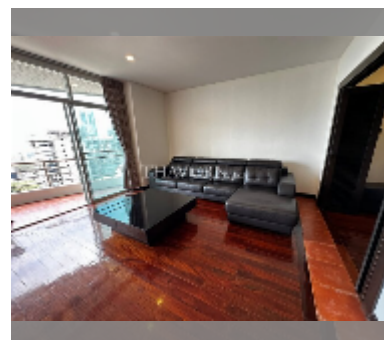

Сдается квартира 1 спальня 84 м² в ЖК Executive Residence 4, Паттайя

฿ 27 000

ПАРАМЕТРЫ ОБЪЕКТА:

UID	FR-242734
тип	1 спальня
площадь	84м²
этаж	7
вид	вид на море
год. контракт	27 000 THB / месяц
страховой депозит	2 месяца
состояние объекта	хорошее

комплектация: мебель, бытовая техника, кухонная техника, кондиционер, телевизор, стиральная машина, холодильник

О ЖИЛОМ КОМПЛЕКСЕ (ДОМЕ):

район	Пратамнак
зданий	1
этажность	7
год сдачи	2010

УДОБСТВА:

Общие сведения: малоэтажный, подземная парковка.

Бассейн: бассейн, детский бассейн, джакузи.

Зона отдыха: зона отдыха, сад.

Секция здоровья: тренажерный зал.

Другое: рецепция, лобби, видеонаблюдение, охрана.