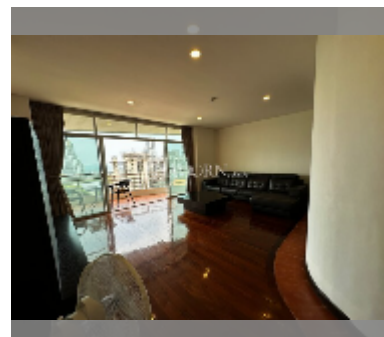

Сдается квартира 1 спальня 84 м² в ЖК Executive Residence 4, Паттайя

฿ 27 000

ПАРАМЕТРЫ ОБЪЕКТА:

UID	FR-242734
тип	1 спальня
площадь	84м²
этаж	7
вид	вид на море
год. контракт	27 000 THB / месяц
страховой депозит	2 месяца
состояние объекта	хорошее

комплектация: мебель, бытовая техника, кухонная техника, кондиционер, телевизор, стиральная машина, холодильник

О ЖИЛОМ КОМПЛЕКСЕ (ДОМЕ):

район	Пратамнак
зданий	1
этажность	7
год сдачи	2010

УДОБСТВА:

Общие сведения: малоэтажный, подземная парковка.

Бассейн: бассейн, детский бассейн, джакузи.

Зона отдыха: зона отдыха, сад.

Секция здоровья: тренажерный зал.

Другое: рецепция, лобби, видеонаблюдение, охрана.