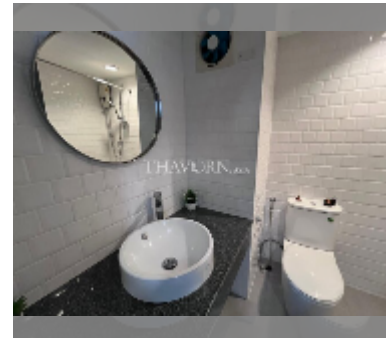

Сдается квартира студия 27 м², Pattaya Condotel Chain , Паттайя

฿ 10 000

ПАРАМЕТРЫ ОБЪЕКТА:

UID	FR-242531
тип	студия
площадь	27м²
этаж	11
вид	частичный вид на море
за месяц	16 000 THB
год. контракт	10 000 THB / месяц
страховой депозит	2 месяца
состояние объекта	хорошее
комплектация: мебель, бытовая техника, кондиционер, телевизор, холодильник	

О ЖИЛОМ КОМПЛЕКСЕ (ДОМЕ):