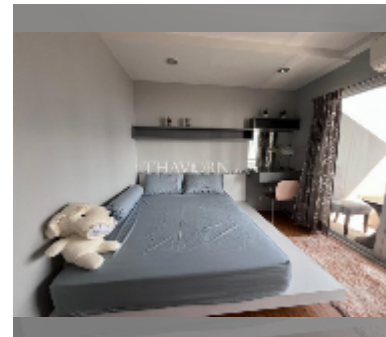

Сдается квартира студия 27 м², Pattaya Condotel Chain , Паттайя

฿ 10 000

ПАРАМЕТРЫ ОБЪЕКТА:

UID	FR-242531
тип	студия
площадь	27м²
этаж	11
вид	частичный вид на море
за месяц	16 000 THB
год. контракт	10 000 THB / месяц
страховой депозит	2 месяца
состояние объекта	хорошее
комплектация: мебель, бытовая техника, кондиционер, телевизор, холодильник	

О ЖИЛОМ КОМПЛЕКСЕ (ДОМЕ):