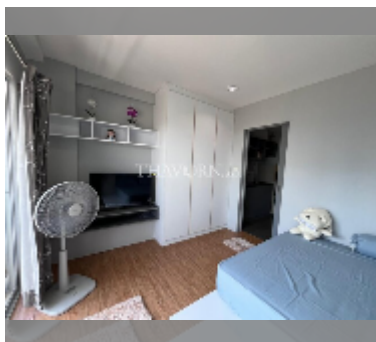

Сдается квартира студия 27 м², Pattaya Condotel Chain , Паттайя

฿ 10 000

ПАРАМЕТРЫ ОБЪЕКТА:

UID	FR-242531
тип	студия
площадь	27м²
этаж	11
вид	частичный вид на море
за месяц	16 000 THB
год. контракт	10 000 THB / месяц
страховой депозит	2 месяца
состояние объекта	хорошее
комплектация: мебель, бытовая техника, кондиционер, телевизор, холодильник	

О ЖИЛОМ КОМПЛЕКСЕ (ДОМЕ):