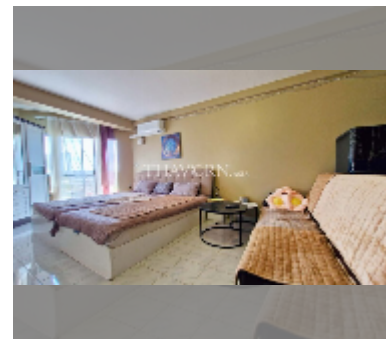

Сдается квартира студия 45 м² в ЖК Jomtien beach condominium, Паттайя

฿ 12 000

ПАРАМЕТРЫ ОБЪЕКТА:

UID	FR-242482
тип	студия
площадь	45м²
этаж	4
вид	частичный вид на море
за месяц	18 000 THB
год. контракт	12 000 THB / месяц
страховой депозит	2 месяца
состояние объекта	хорошее
комплектация: мебель, бытовая техника, кухонная техника, кондиционер, телевизор, холодильник	

О ЖИЛОМ КОМПЛЕКСЕ (ДОМЕ):

район	Джомтьен
зданий	5
этажность	18
год сдачи	1993

УДОБСТВА:

Общие сведения: высотка, наземная парковка.

Бассейн: бассейн.

Зона отдыха: зона отдыха.

Секция здоровья: тренажерный зал.

Другое: видеонаблюдение, охрана, минимаркет.