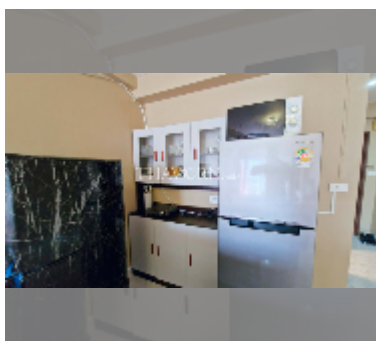

Сдается квартира студия 45 м² в ЖК Jomtien beach condominium, Паттайя

฿ 12 000

ПАРАМЕТРЫ ОБЪЕКТА:

UID	FR-242482
тип	студия
площадь	45м²
этаж	4
вид	частичный вид на море
за месяц	18 000 THB
год. контракт	12 000 THB / месяц
страховой депозит	2 месяца
состояние объекта	хорошее
комплектация: мебель, бытовая техника, кухонная техника, кондиционер, телевизор, холодильник	

О ЖИЛОМ КОМПЛЕКСЕ (ДОМЕ):

район	Джомтьен
зданий	5
этажность	18
год сдачи	1993

УДОБСТВА:

Общие сведения: высотка, наземная парковка.

Бассейн: бассейн.

Зона отдыха: зона отдыха.

Секция здоровья: тренажерный зал.

Другое: видеонаблюдение, охрана, минимаркет.