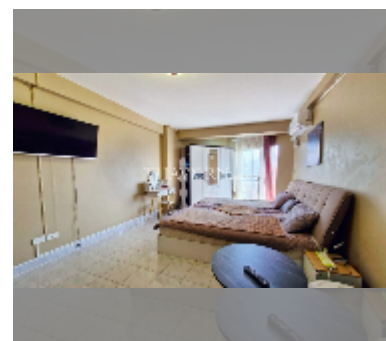

Сдается квартира студия 45 м² в ЖК Jomtien beach condominium, Паттайя

฿ 12 000

ПАРАМЕТРЫ ОБЪЕКТА:

UID	FR-242482
тип	студия
площадь	45м²
этаж	4
вид	частичный вид на море
за месяц	18 000 THB
год. контракт	12 000 THB / месяц
страховой депозит	2 месяца
состояние объекта	хорошее
комплектация: мебель, бытовая техника, кухонная техника, кондиционер, телевизор, холодильник	

О ЖИЛОМ КОМПЛЕКСЕ (ДОМЕ):

район	Джомтьен
зданий	5
этажность	18
год сдачи	1993

УДОБСТВА:

Общие сведения: высотка, наземная парковка.

Бассейн: бассейн.

Зона отдыха: зона отдыха.

Секция здоровья: тренажерный зал.

Другое: видеонаблюдение, охрана, минимаркет.