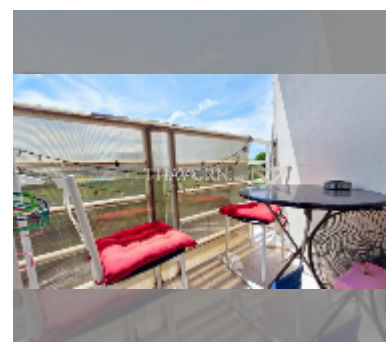

Сдается квартира студия 45 м² в ЖК Jomtien beach condominium, Паттайя

฿ 12 000

ПАРАМЕТРЫ ОБЪЕКТА:

UID	FR-242482
тип	студия
площадь	45м²
этаж	4
вид	частичный вид на море
за месяц	18 000 THB
год. контракт	12 000 THB / месяц
страховой депозит	2 месяца
состояние объекта	хорошее
комплектация: мебель, бытовая техника, кухонная техника, кондиционер, телевизор, холодильник	

О ЖИЛОМ КОМПЛЕКСЕ (ДОМЕ):

район	Джомтьен
зданий	5
этажность	18
год сдачи	1993

УДОБСТВА:

Общие сведения: высотка, наземная парковка.

Бассейн: бассейн.

Зона отдыха: зона отдыха.

Секция здоровья: тренажерный зал.

Другое: видеонаблюдение, охрана, минимаркет.