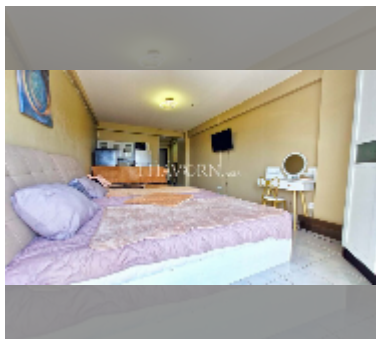

Сдается квартира студия 45 м² в ЖК Jomtien beach condominium, Паттайя

฿ 12 000

ПАРАМЕТРЫ ОБЪЕКТА:

UID	FR-242482
тип	студия
площадь	45м²
этаж	4
вид	частичный вид на море
за месяц	18 000 THB
год. контракт	12 000 THB / месяц
страховой депозит	2 месяца
состояние объекта	хорошее
комплектация: мебель, бытовая техника, кухонная техника, кондиционер, телевизор, холодильник	

О ЖИЛОМ КОМПЛЕКСЕ (ДОМЕ):

район	Джомтьен
зданий	5
этажность	18
год сдачи	1993

УДОБСТВА:

Общие сведения: высотка, наземная парковка.

Бассейн: бассейн.

Зона отдыха: зона отдыха.

Секция здоровья: тренажерный зал.

Другое: видеонаблюдение, охрана, минимаркет.